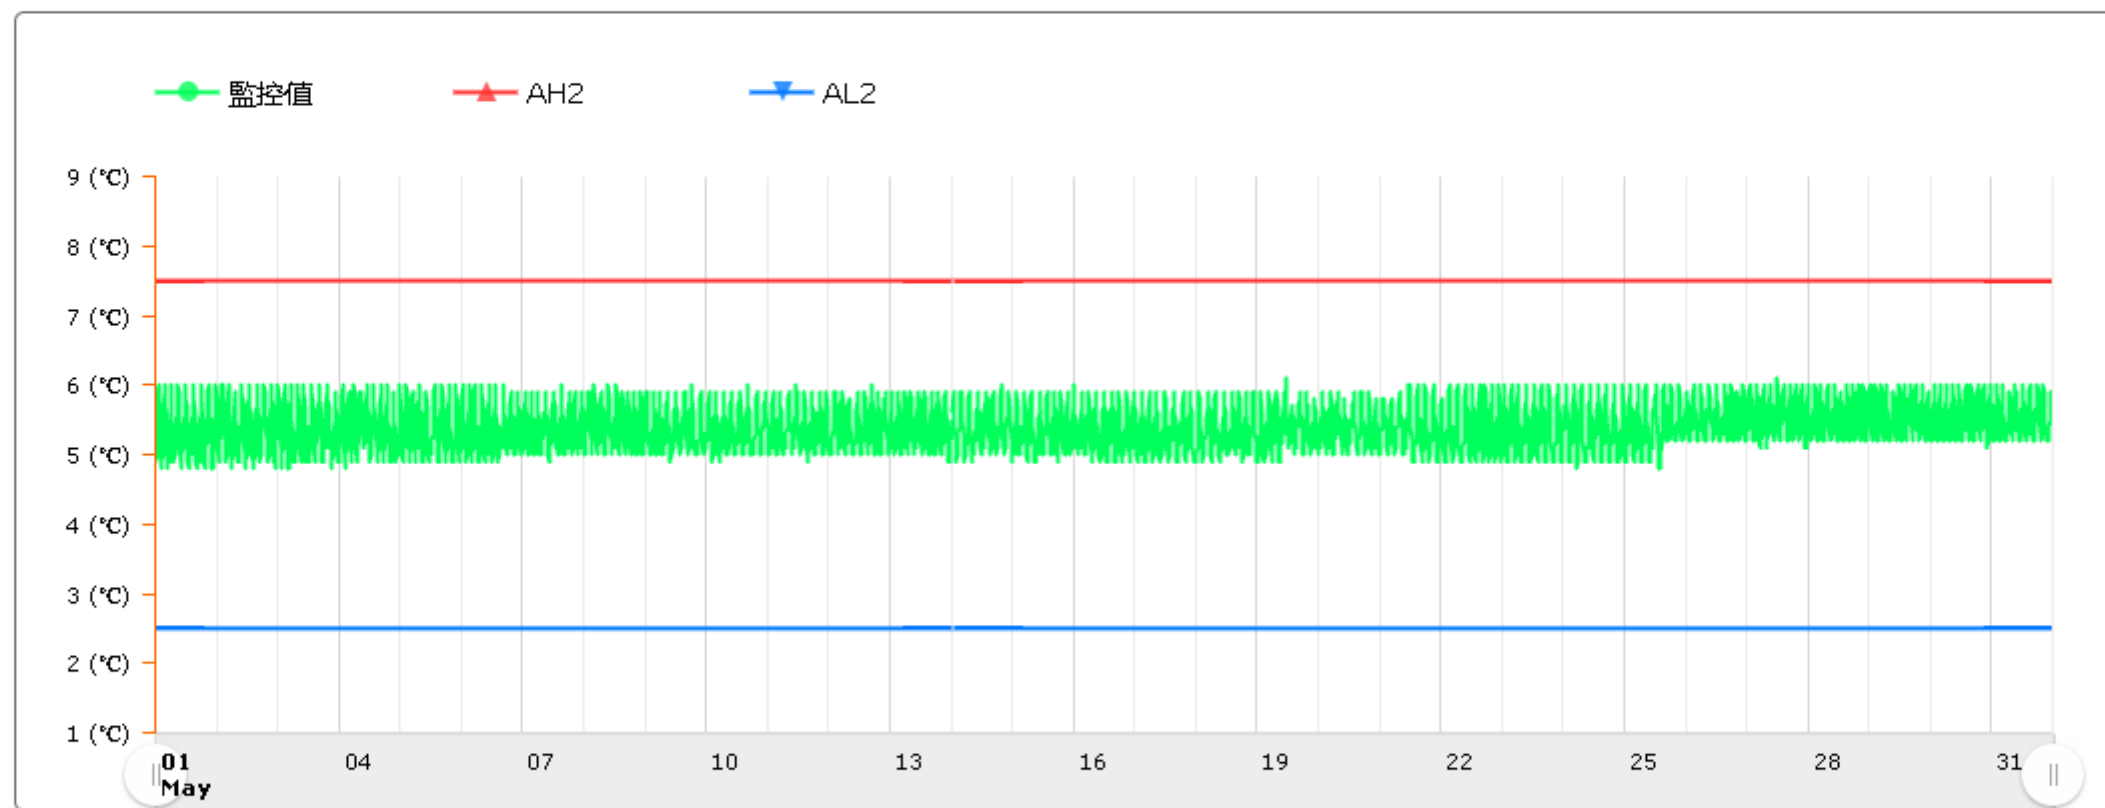

監控點圖表

監控點: 606-IF臨床試驗藥局單門冰箱-(下)

時間區間: 2026-05-01 00:00:00 ~ 2026-05-31 23:59:59

最大值: 6.1 °C

最小值: 4.8 °C

平均值: 5.4 °C

製表者:

單位主管: