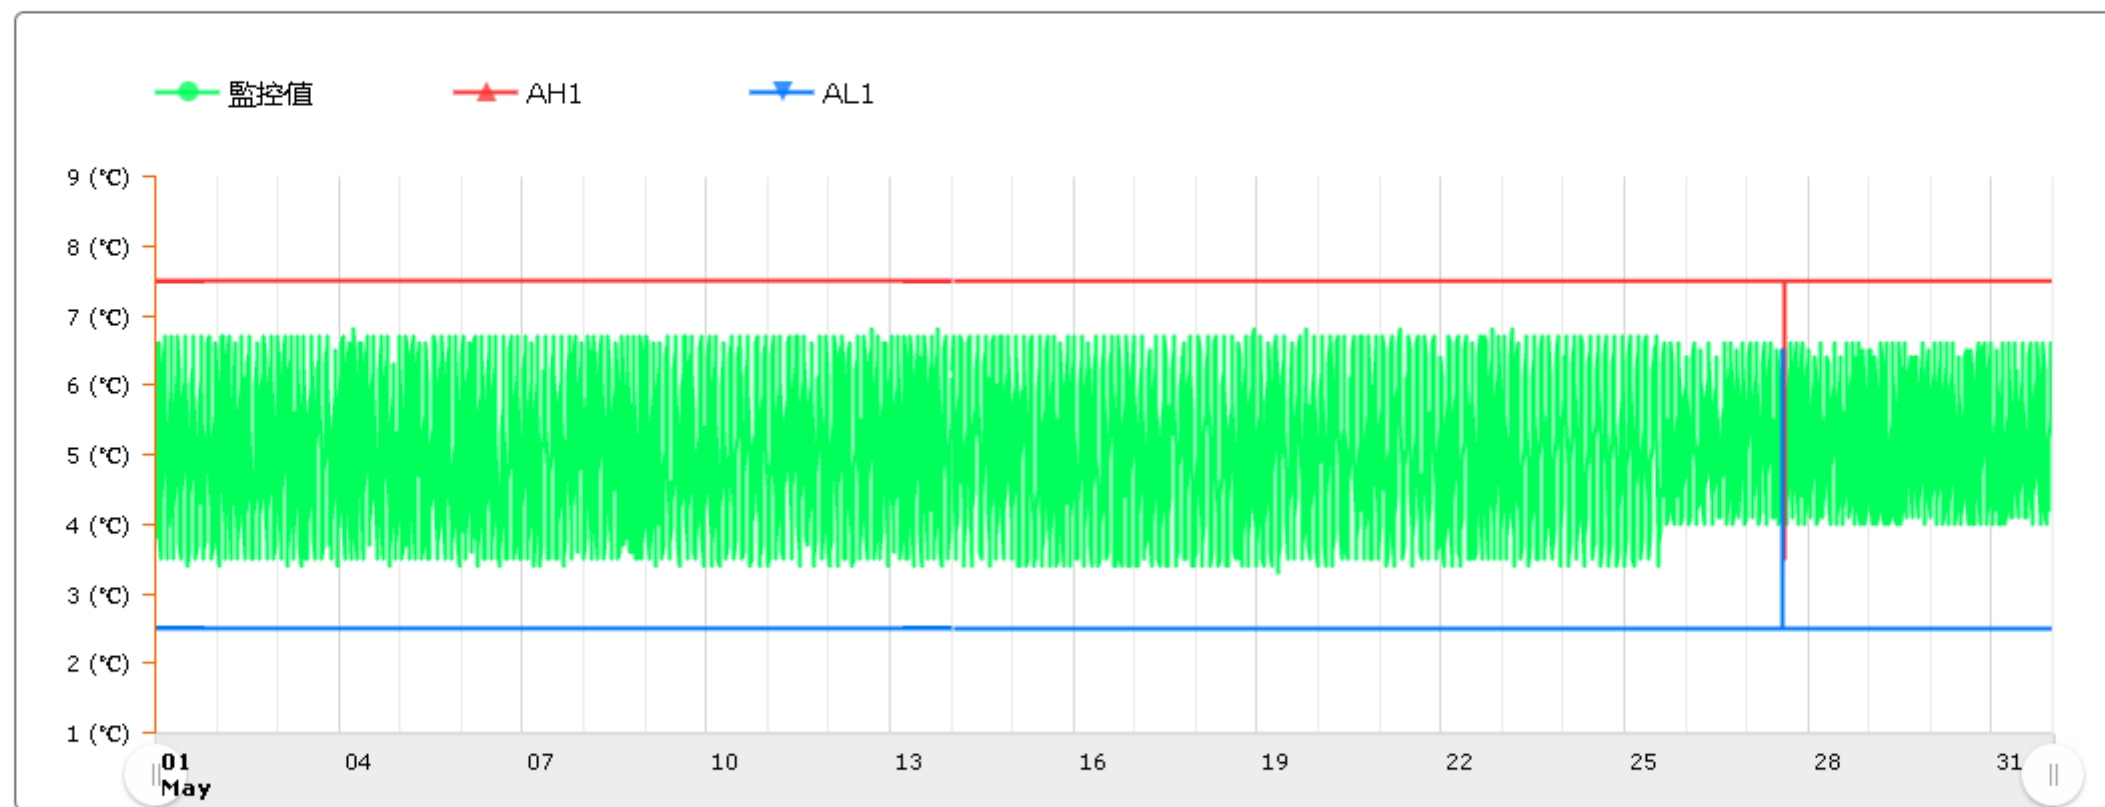

# 監控點圖表

監控點: 605-IF臨床試驗藥局單門冰箱-(上)

時間區間: 2026-05-01 00:00:00 ~ 2026-05-31 23:59:59

最大值: 6.8 °C

最小值: 3.3 °C

平均值: 5.1 °C

製表者:

單位主管: