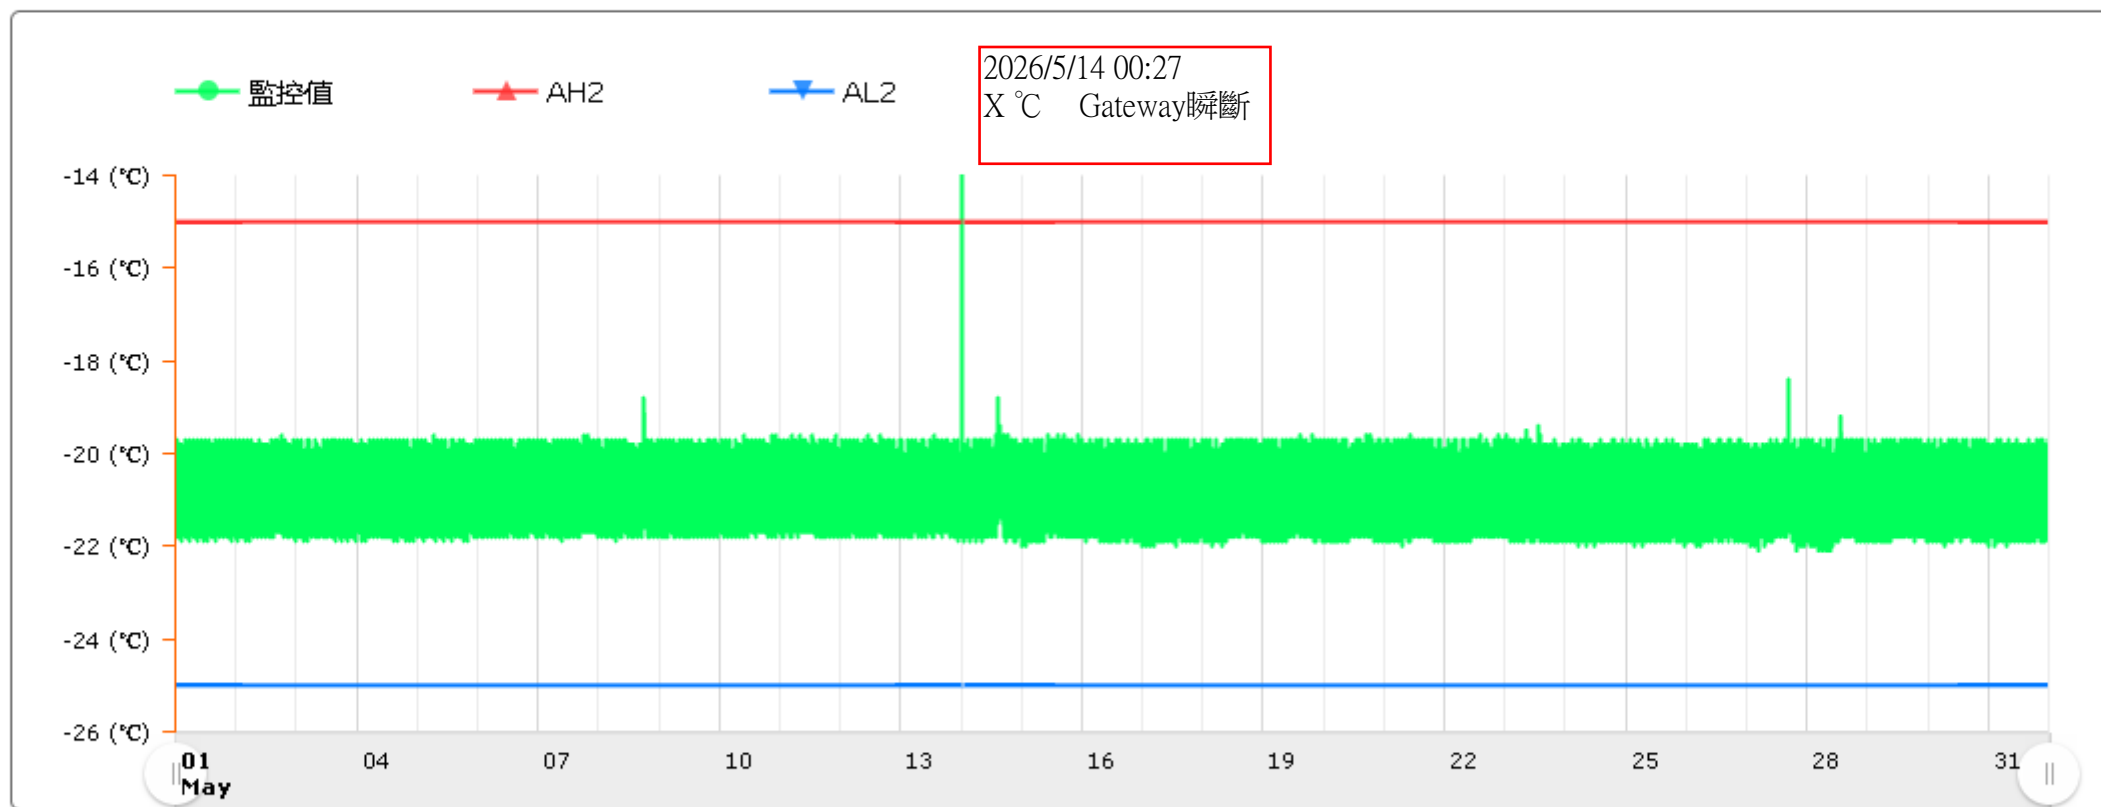

# 監控點圖表

監控點: 604-IF臨床試驗藥局雙溫冰箱冷凍區-(下)

時間區間: 2026-05-01 00:00:00 ~ 2026-05-31 23:59:59

最大值: -18.8 °C

最小值: -22.1 °C

平均值: -20.9 °C

製表者:

單位主管: