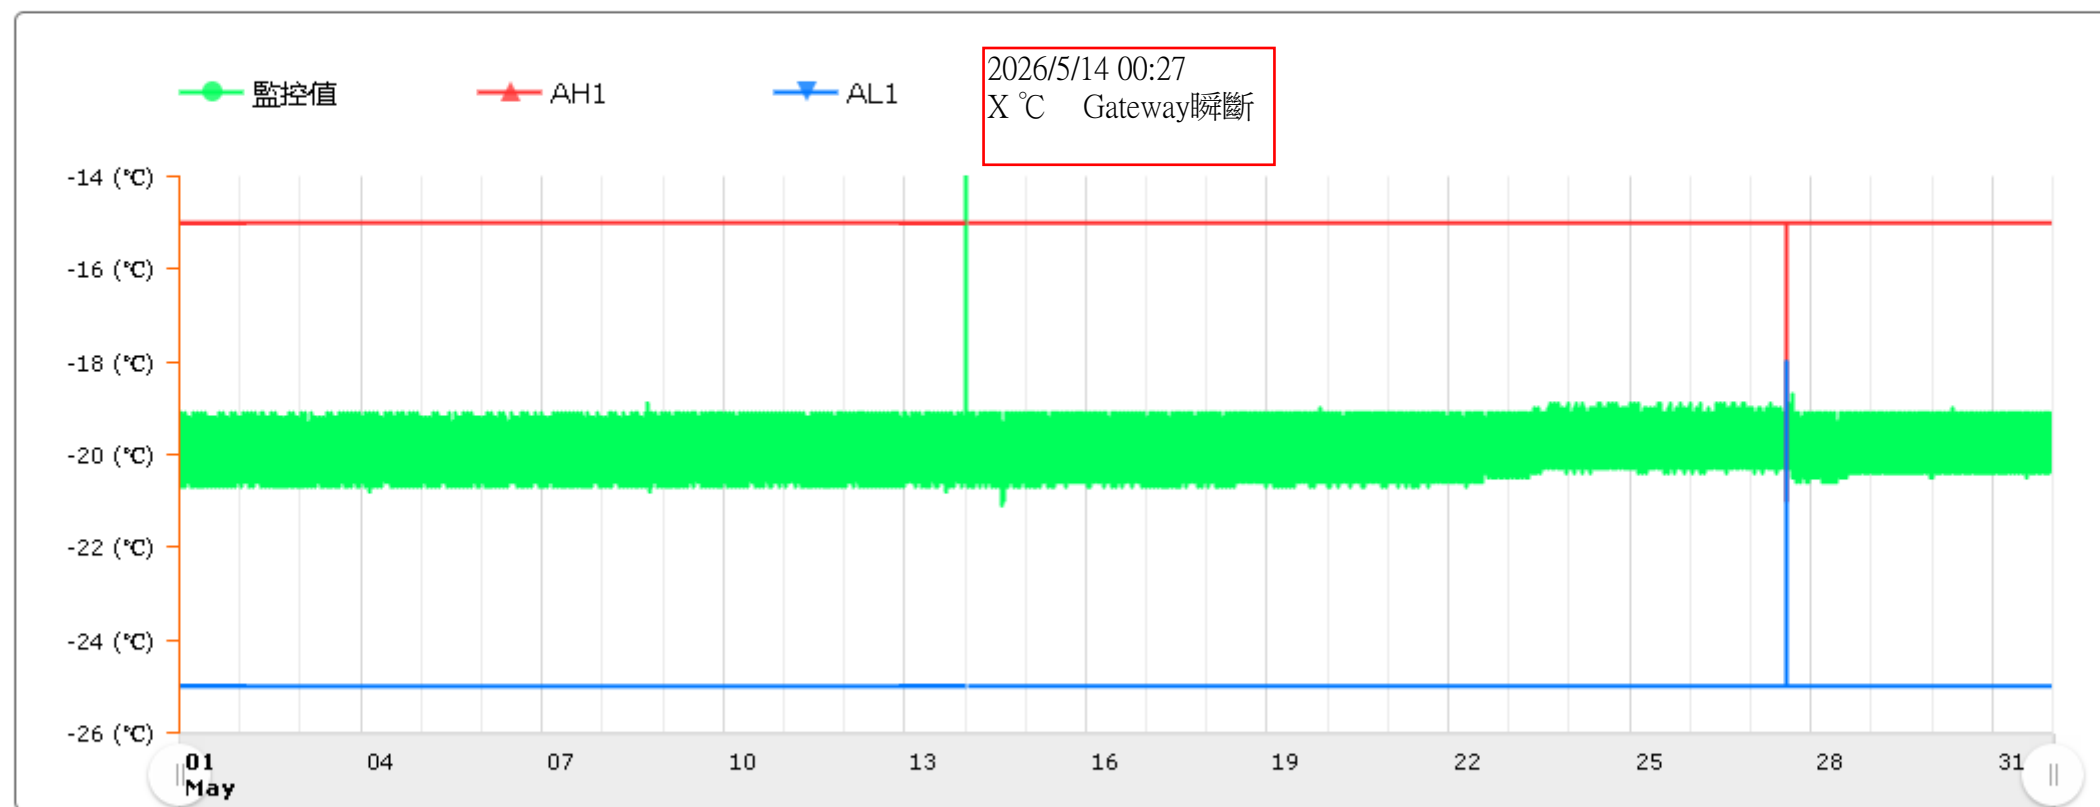

# 監控點圖表

監控點: 603-IF臨床試驗藥局雙溫冰箱冷凍區-(上)

時間區間: 2026-05-01 00:00:00 ~ 2026-05-31 23:59:59

最大值: -18.9 °C

最小值: -21.1 °C

平均值: -19.9 °C

製表者:

單位主管: