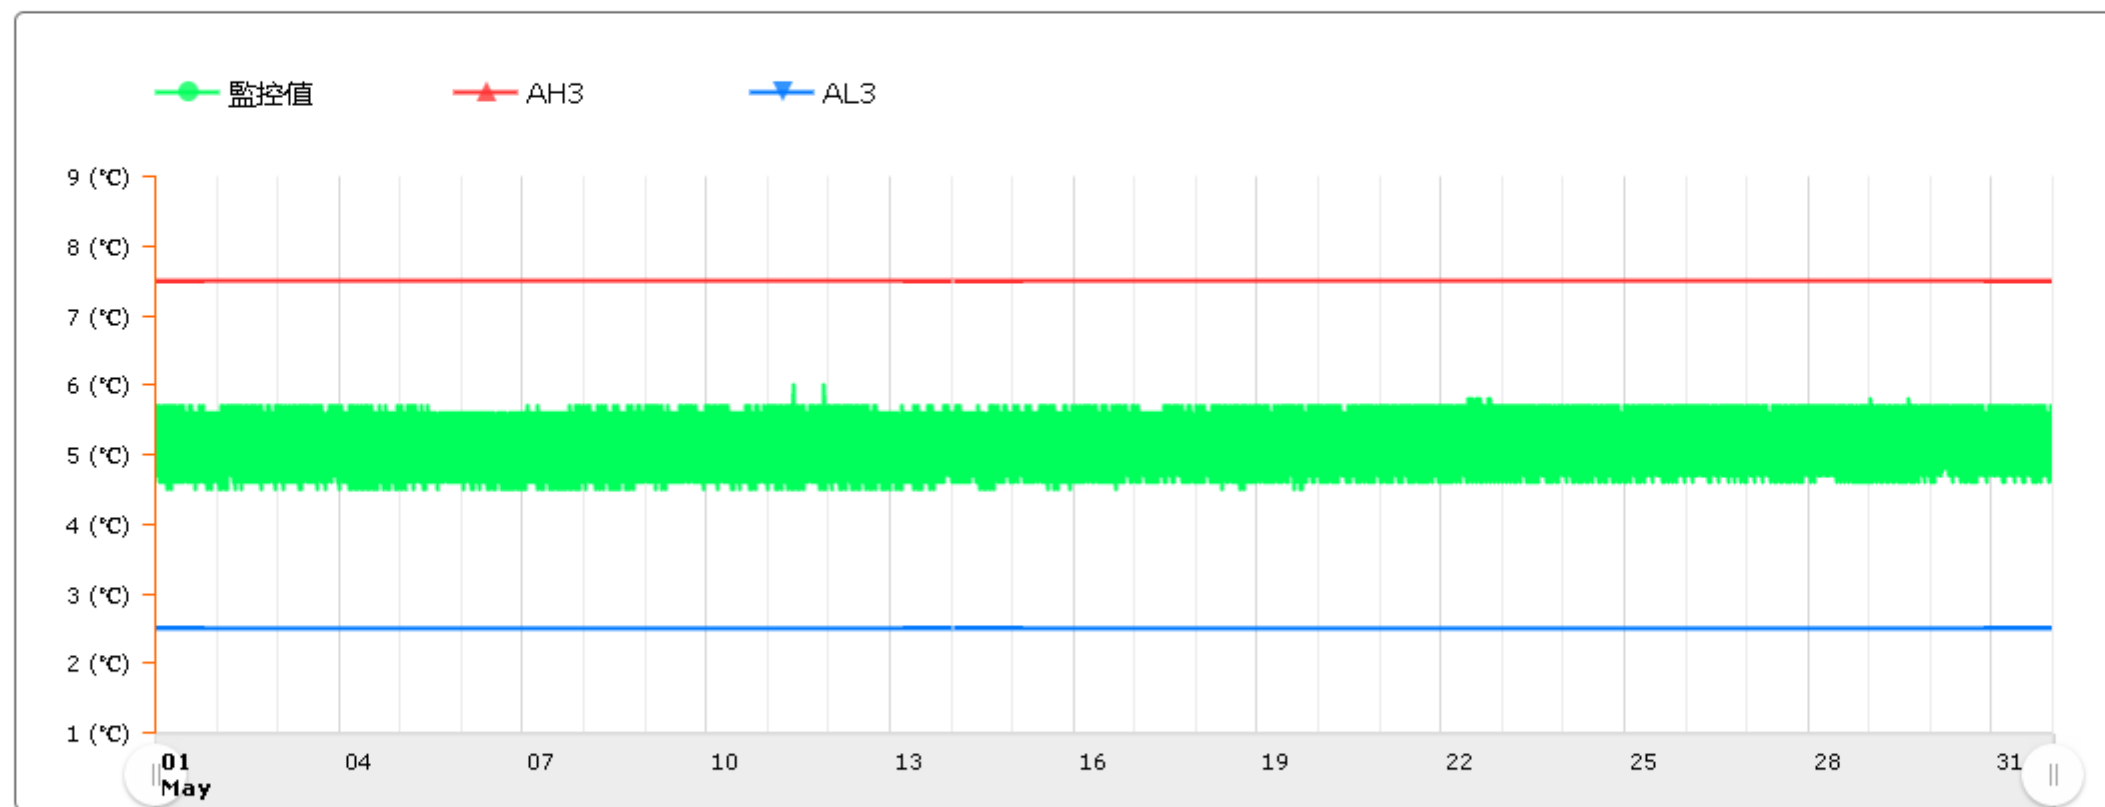

監控點圖表

監控點: 602-IF臨床試驗藥局雙溫冰箱冷藏區-(下)

時間區間: 2026-05-01 00:00:00 ~ 2026-05-31 23:59:59

最大值: 6 °C

最小值: 4.5 °C

平均值: 5.1 °C

製表者:

單位主管: