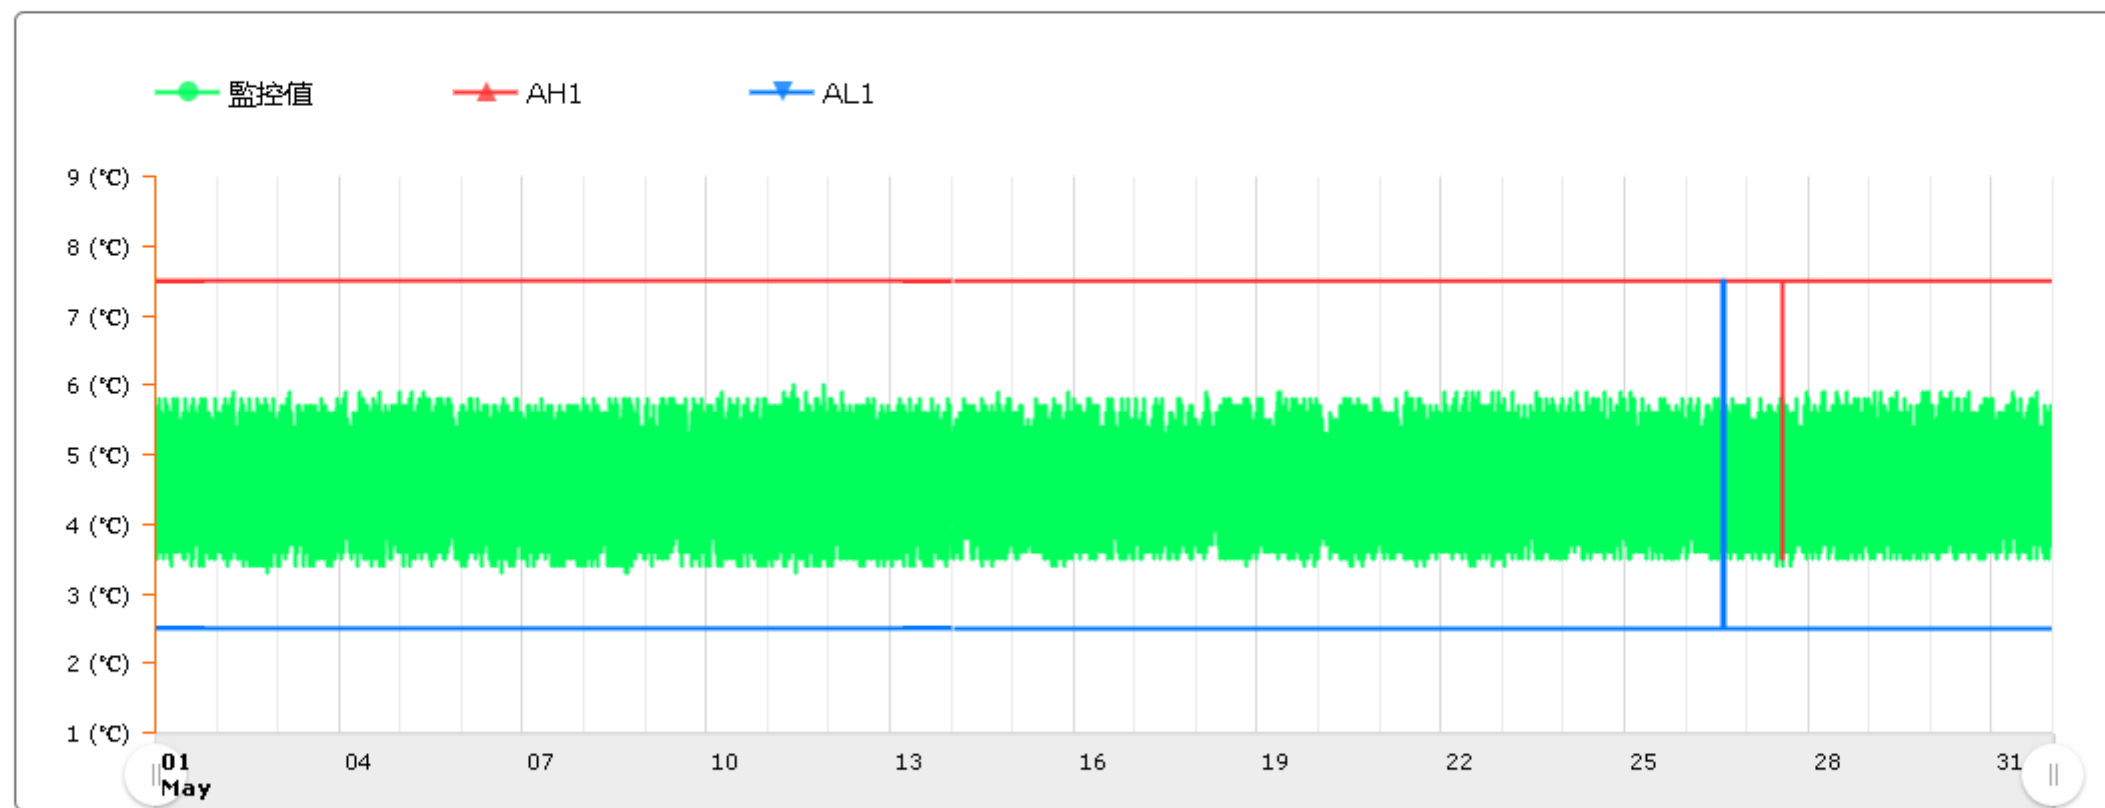

監控點圖表

監控點: 60I-IF臨床試驗藥局雙溫冰箱冷藏區-(上)

時間區間: 2026-05-01 00:00:00 ~ 2026-05-31 23:59:59

最大值: 6 °C

最小值: 3.3 °C

平均值: 4.6 °C

製表者:

單位主管: