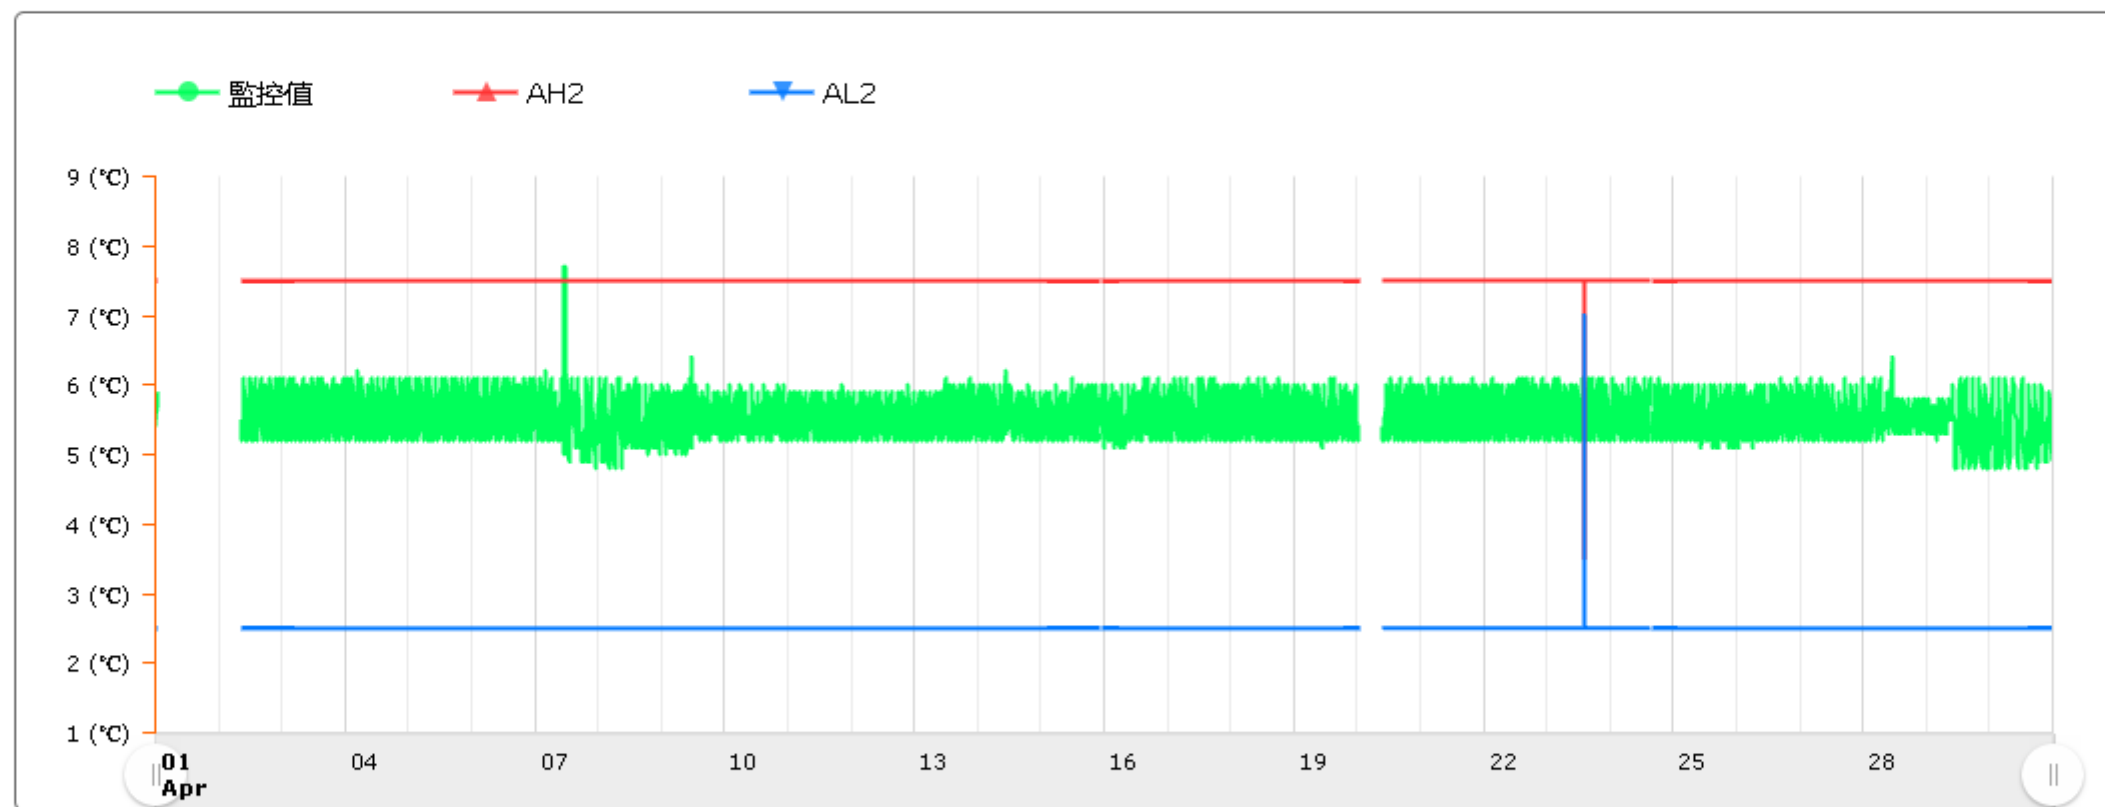

監控點圖表

監控點: 606-IF臨床試驗藥局單門冰箱-(下)

時間區間: 2026-04-01 00:00:00 ~ 2026-04-30 23:59:59

最大值: 7.7 °C

最小值: 4.8 °C

平均值: 5.5 °C

製表者:

單位主管: