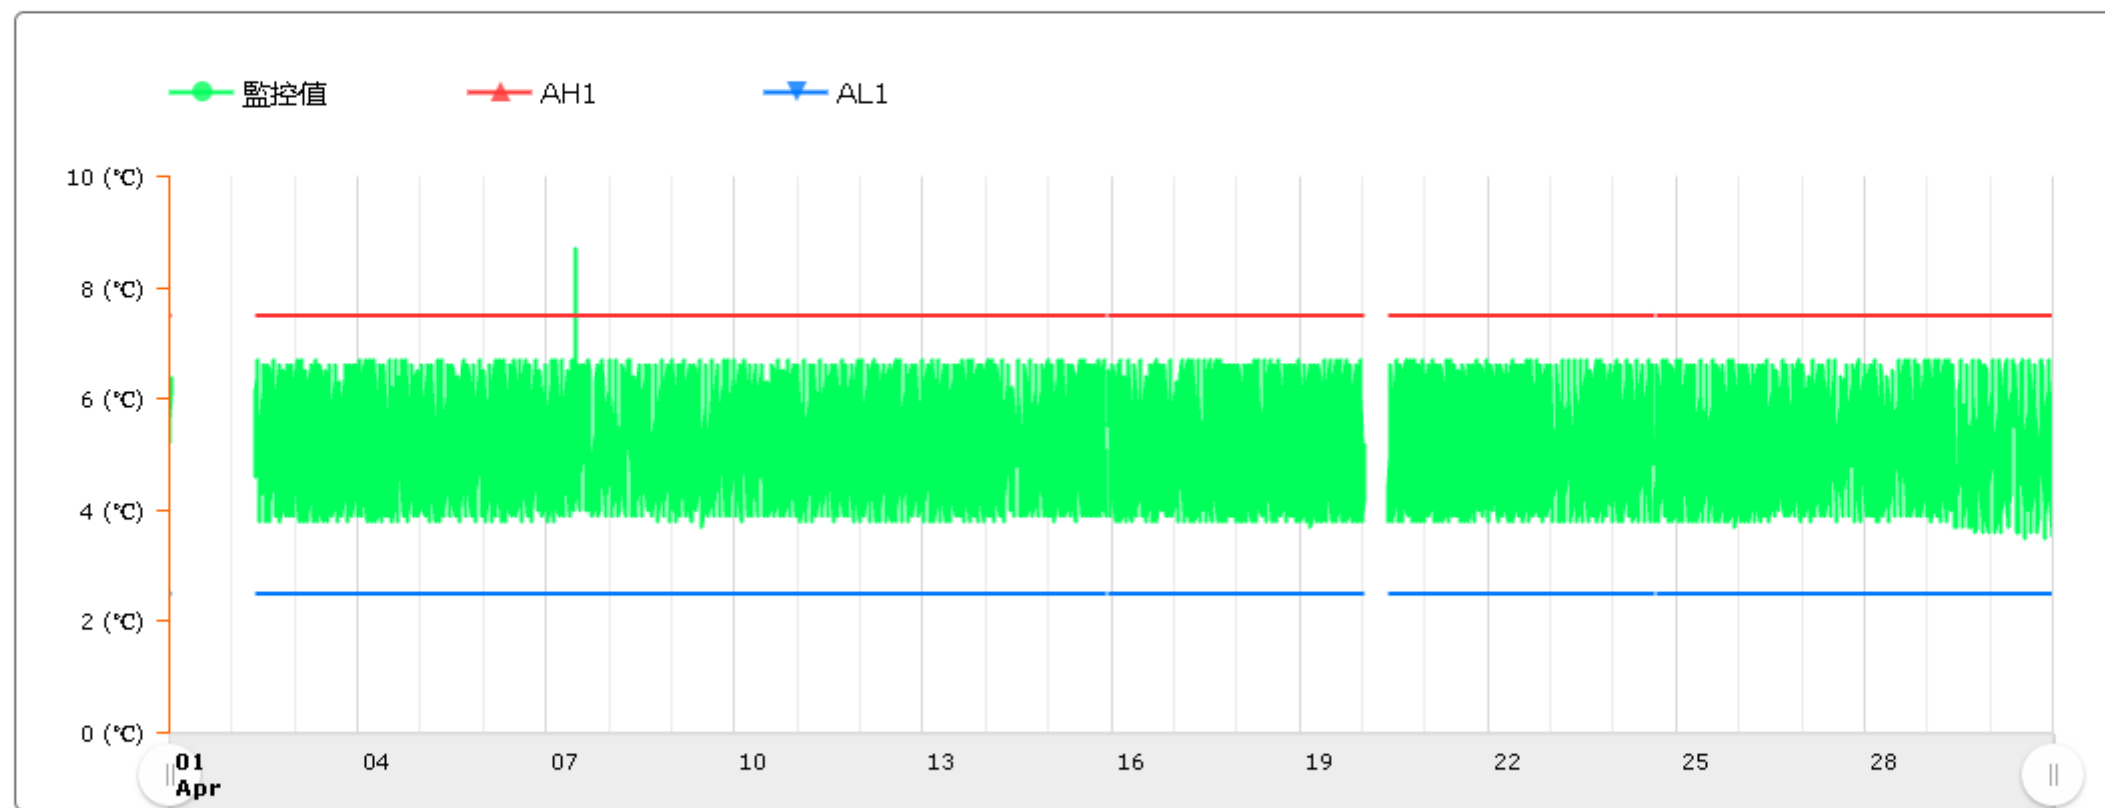

監控點圖表

監控點: 605-IF臨床試驗藥局單門冰箱-(上)

時間區間: 2026-04-01 00:00:00 ~ 2026-04-30 23:59:59

最大值: 8.7 °C

最小值: 3.5 °C

平均值: 5.2 °C

製表者:

單位主管: