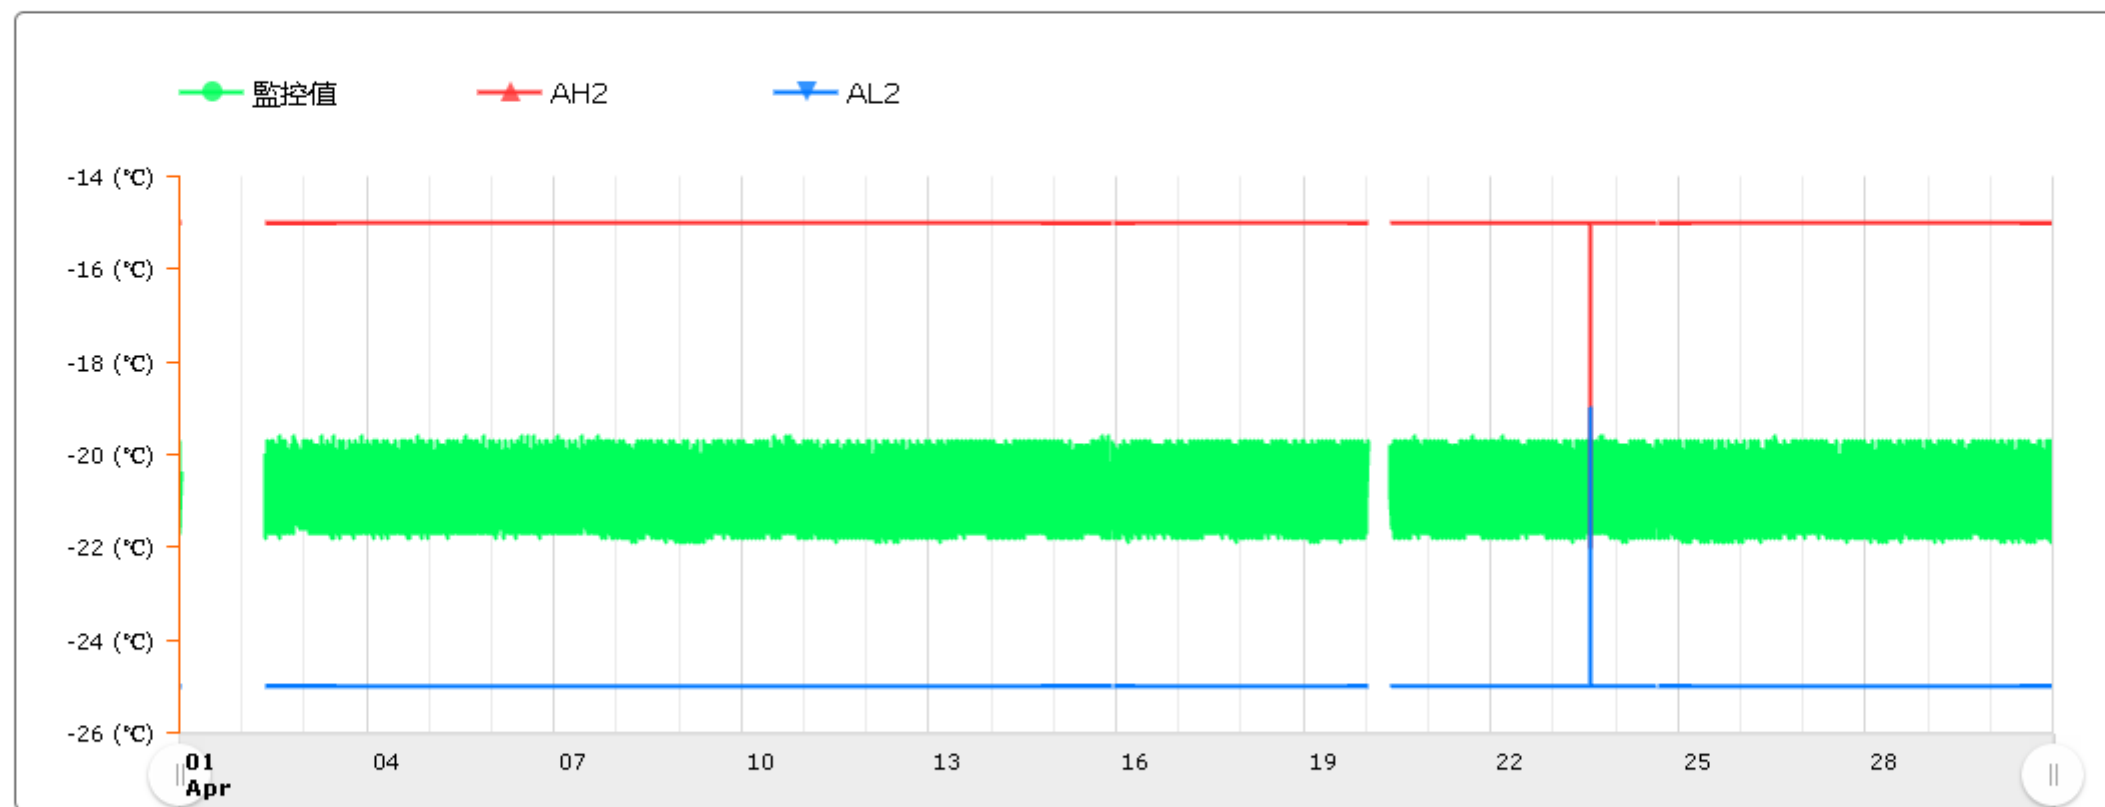

監控點圖表

監控點: 604-IF臨床試驗藥局雙溫冰箱冷凍區-(下)

時間區間: 2026-04-01 00:00:00 ~ 2026-04-30 23:59:59

最大值: -19.6 °C

最小值: -21.9 °C

平均值: -20.8 °C

製表者:

單位主管: