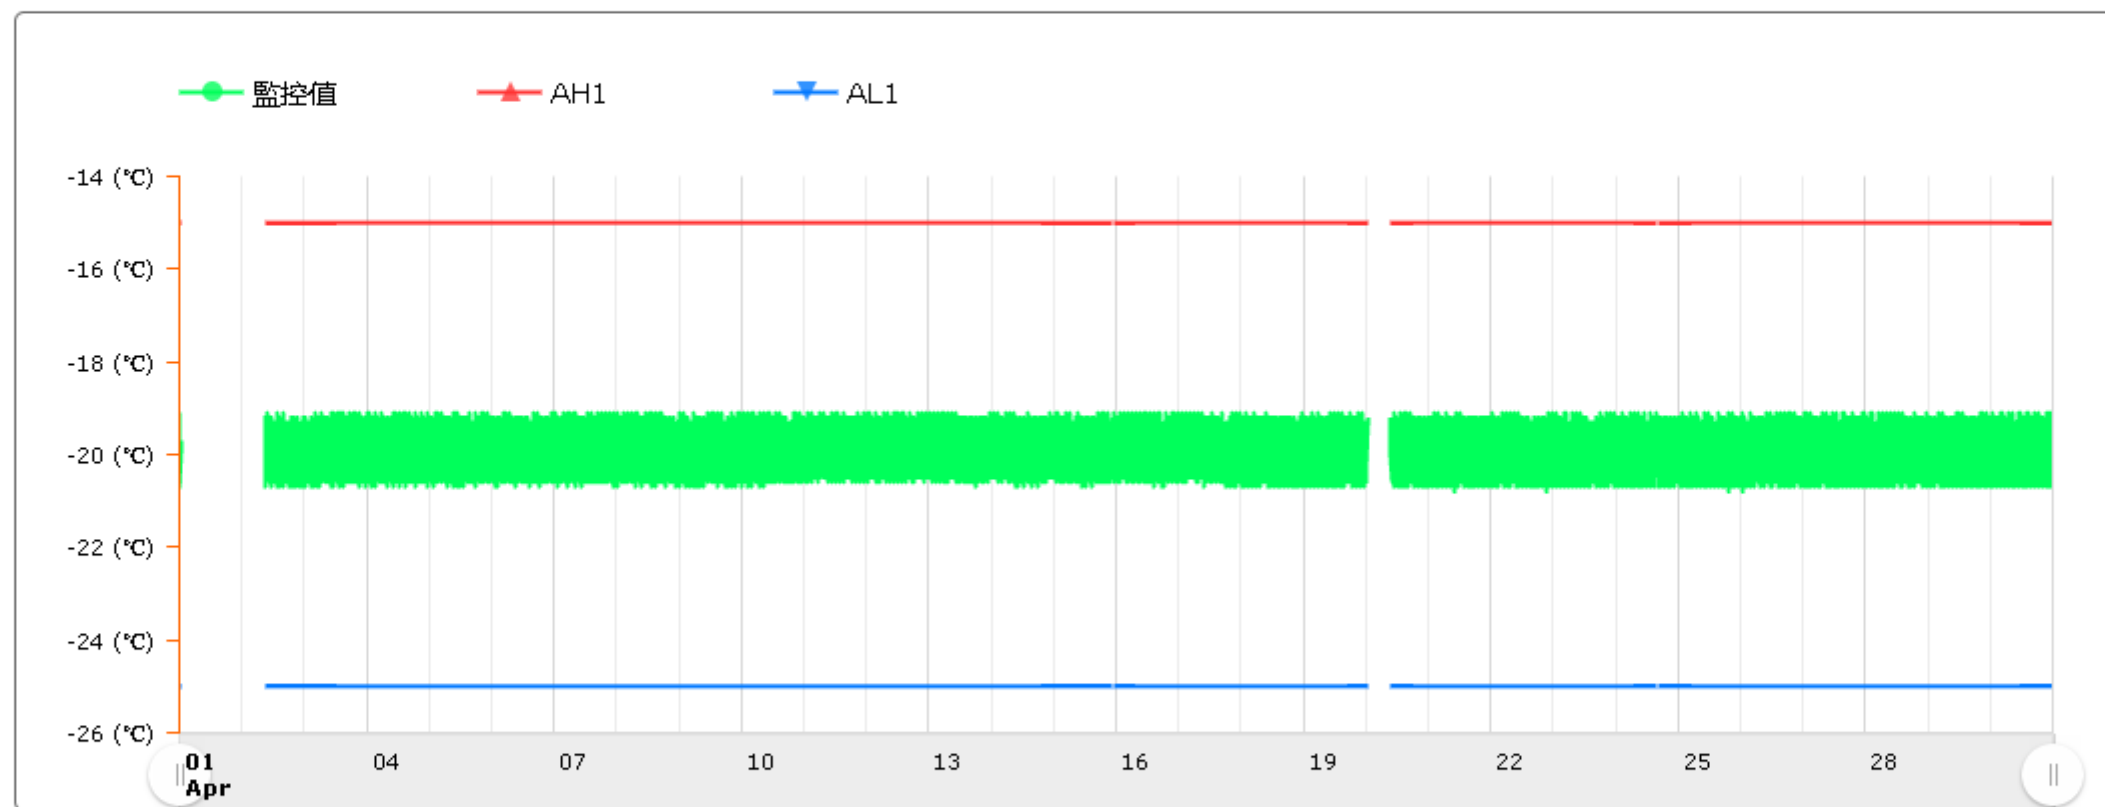

# 監控點圖表

監控點: 603-IF臨床試驗藥局雙溫冰箱冷凍區-(上)

時間區間: 2026-04-01 00:00:00 ~ 2026-04-30 23:59:59

最大值: -19.1 °C

最小值: -20.8 °C

平均值: -20.0 °C

製表者:

單位主管: