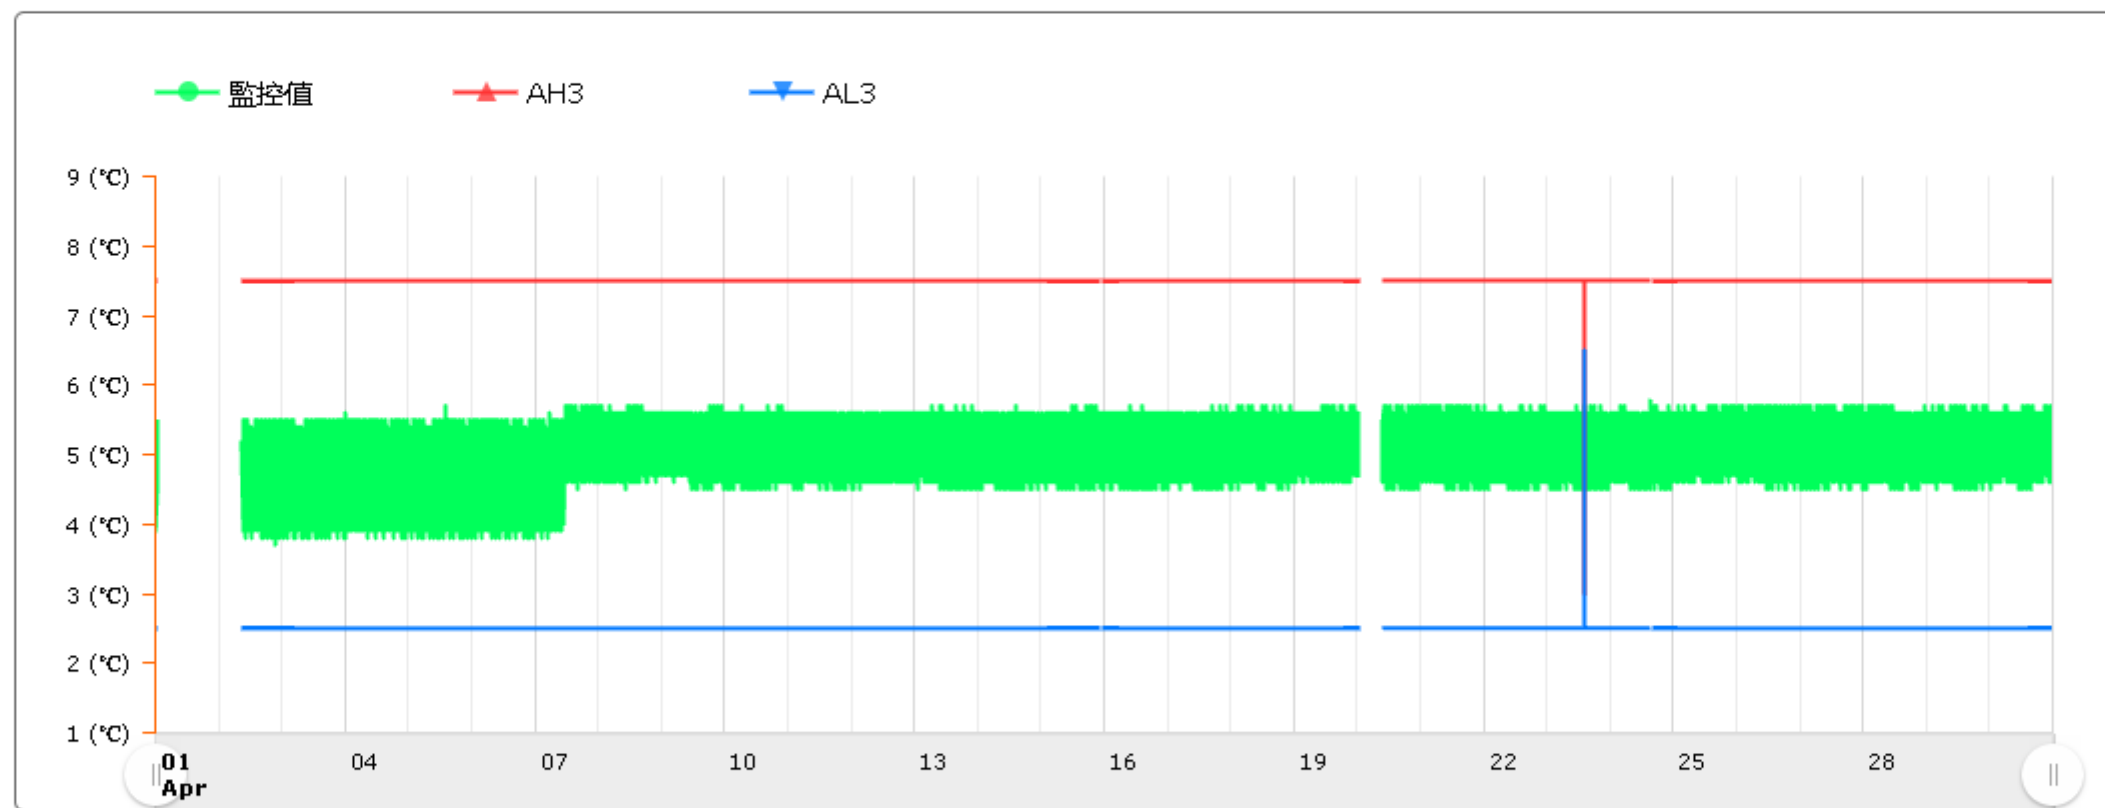

監控點圖表

監控點: 602-IF臨床試驗藥局雙溫冰箱冷藏區-(下)

時間區間: 2026-04-01 00:00:00 ~ 2026-04-30 23:59:59

最大值: 5.8 °C

最小值: 3.7 °C

平均值: 5.0 °C

製表者:

單位主管: