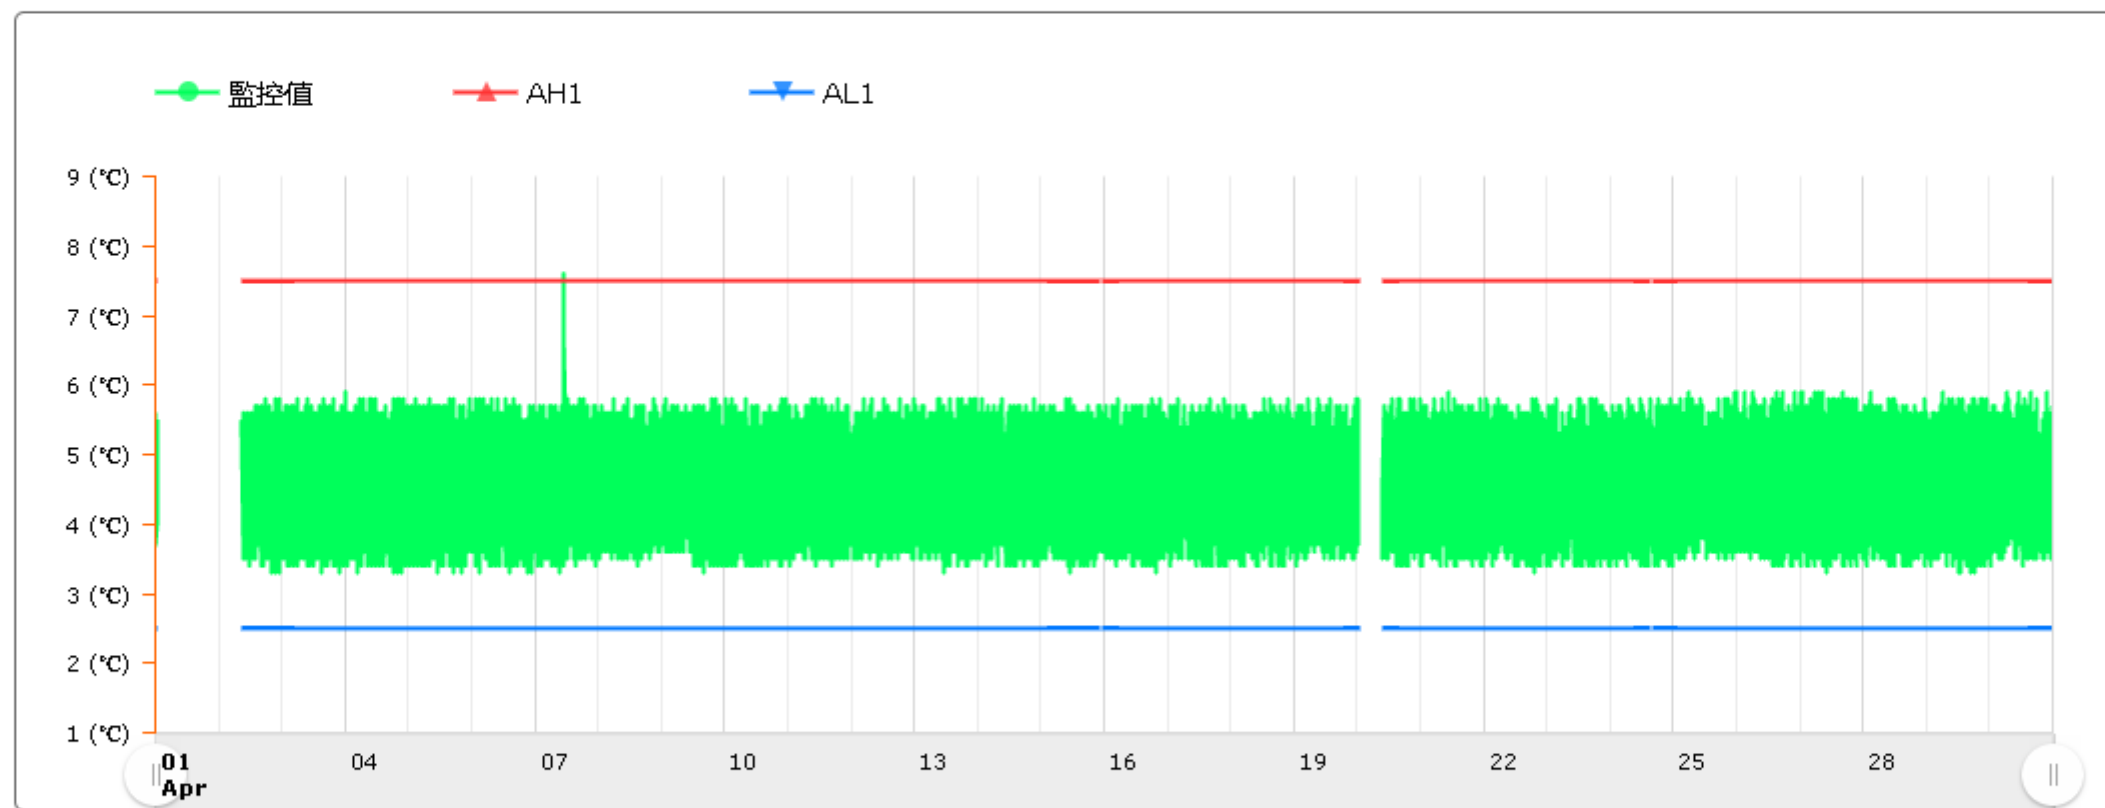

監控點圖表

監控點: 60I-IF臨床試驗藥局雙溫冰箱冷藏區-(上)

時間區間: 2026-04-01 00:00:00 ~ 2026-04-30 23:59:59

最大值: 7.6 °C

最小值: 3.3 °C

平均值: 4.5 °C

製表者:

單位主管: