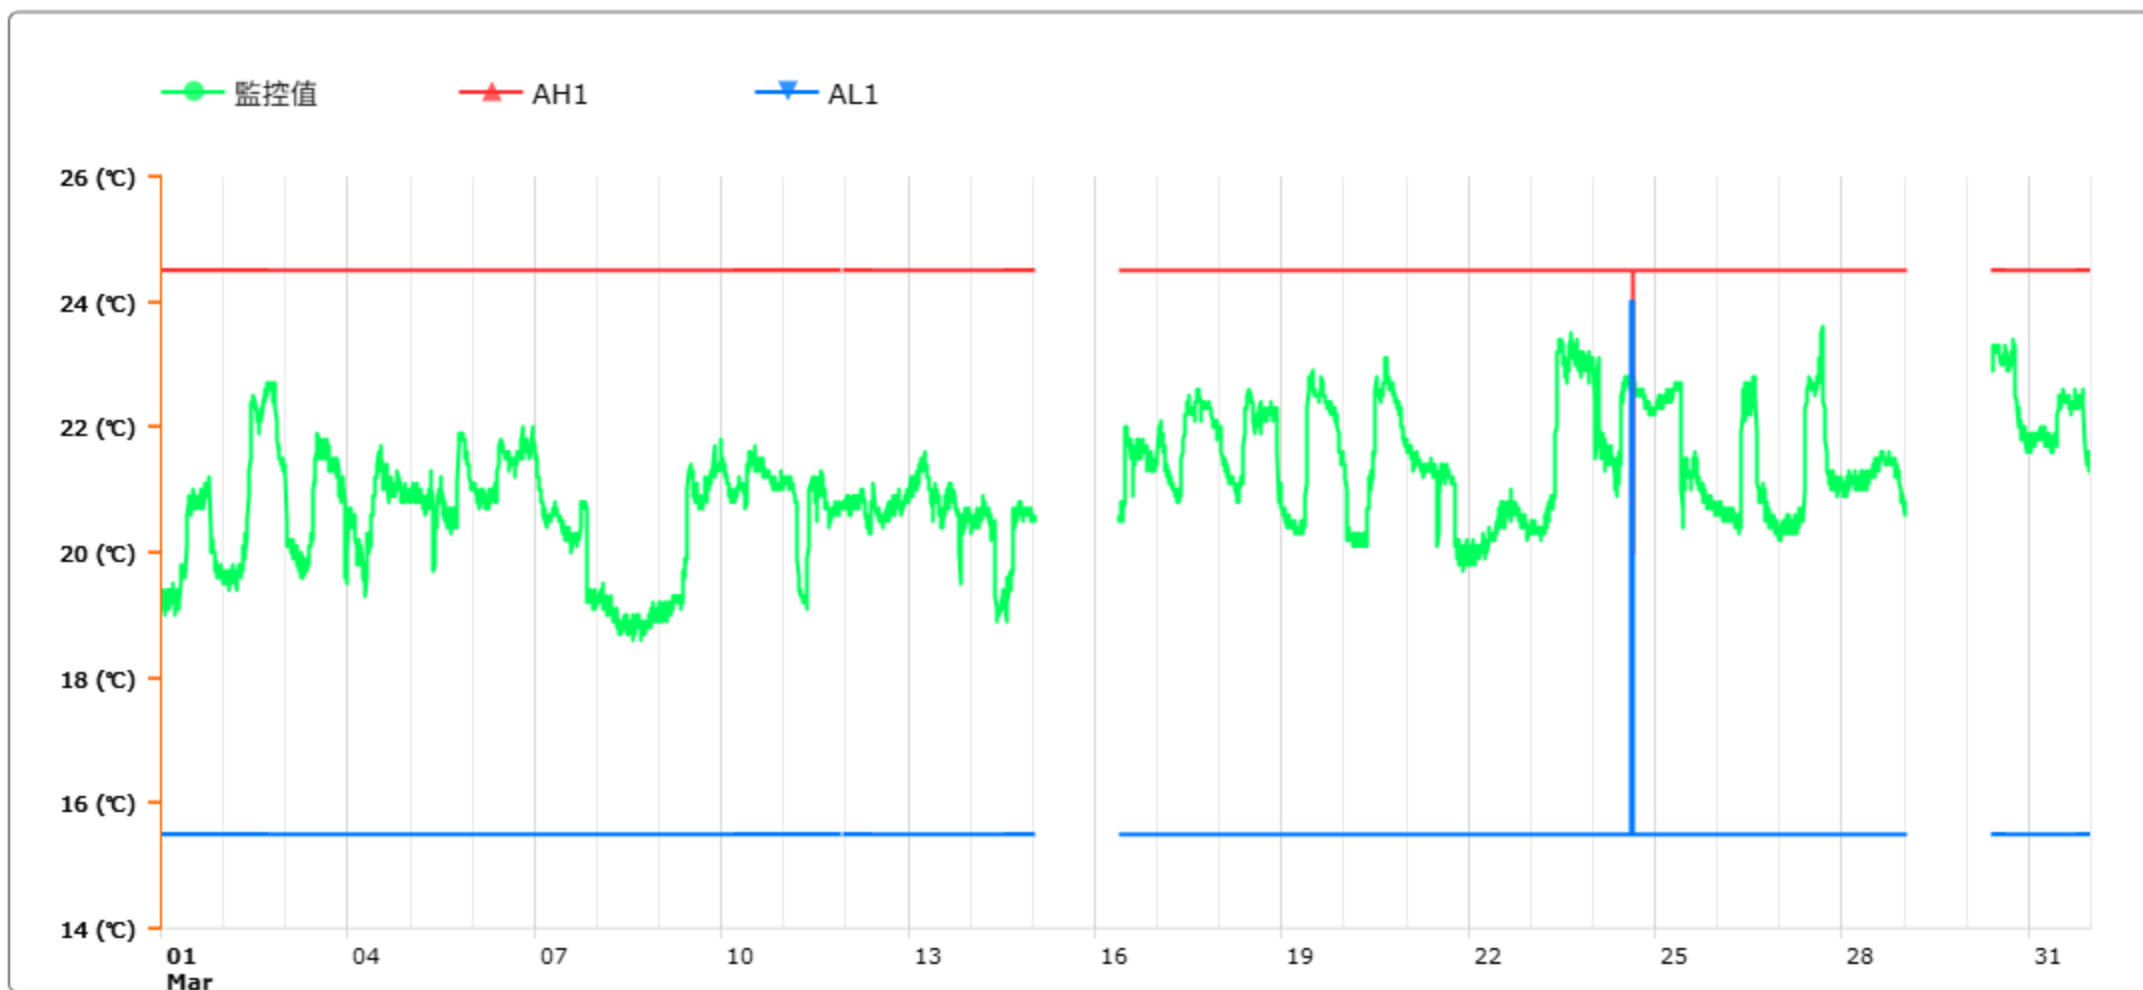

監控點圖表

監控點: 621-1F臨床試驗藥局環境溫度

時間區間: 2026-03-01 00:00 ~ 2026-03-31 23:59

最大值: 23.6 °C

最小值: 18.6 °C

平均值: 21.1 °C

製表者: 王平宇

單位主管: