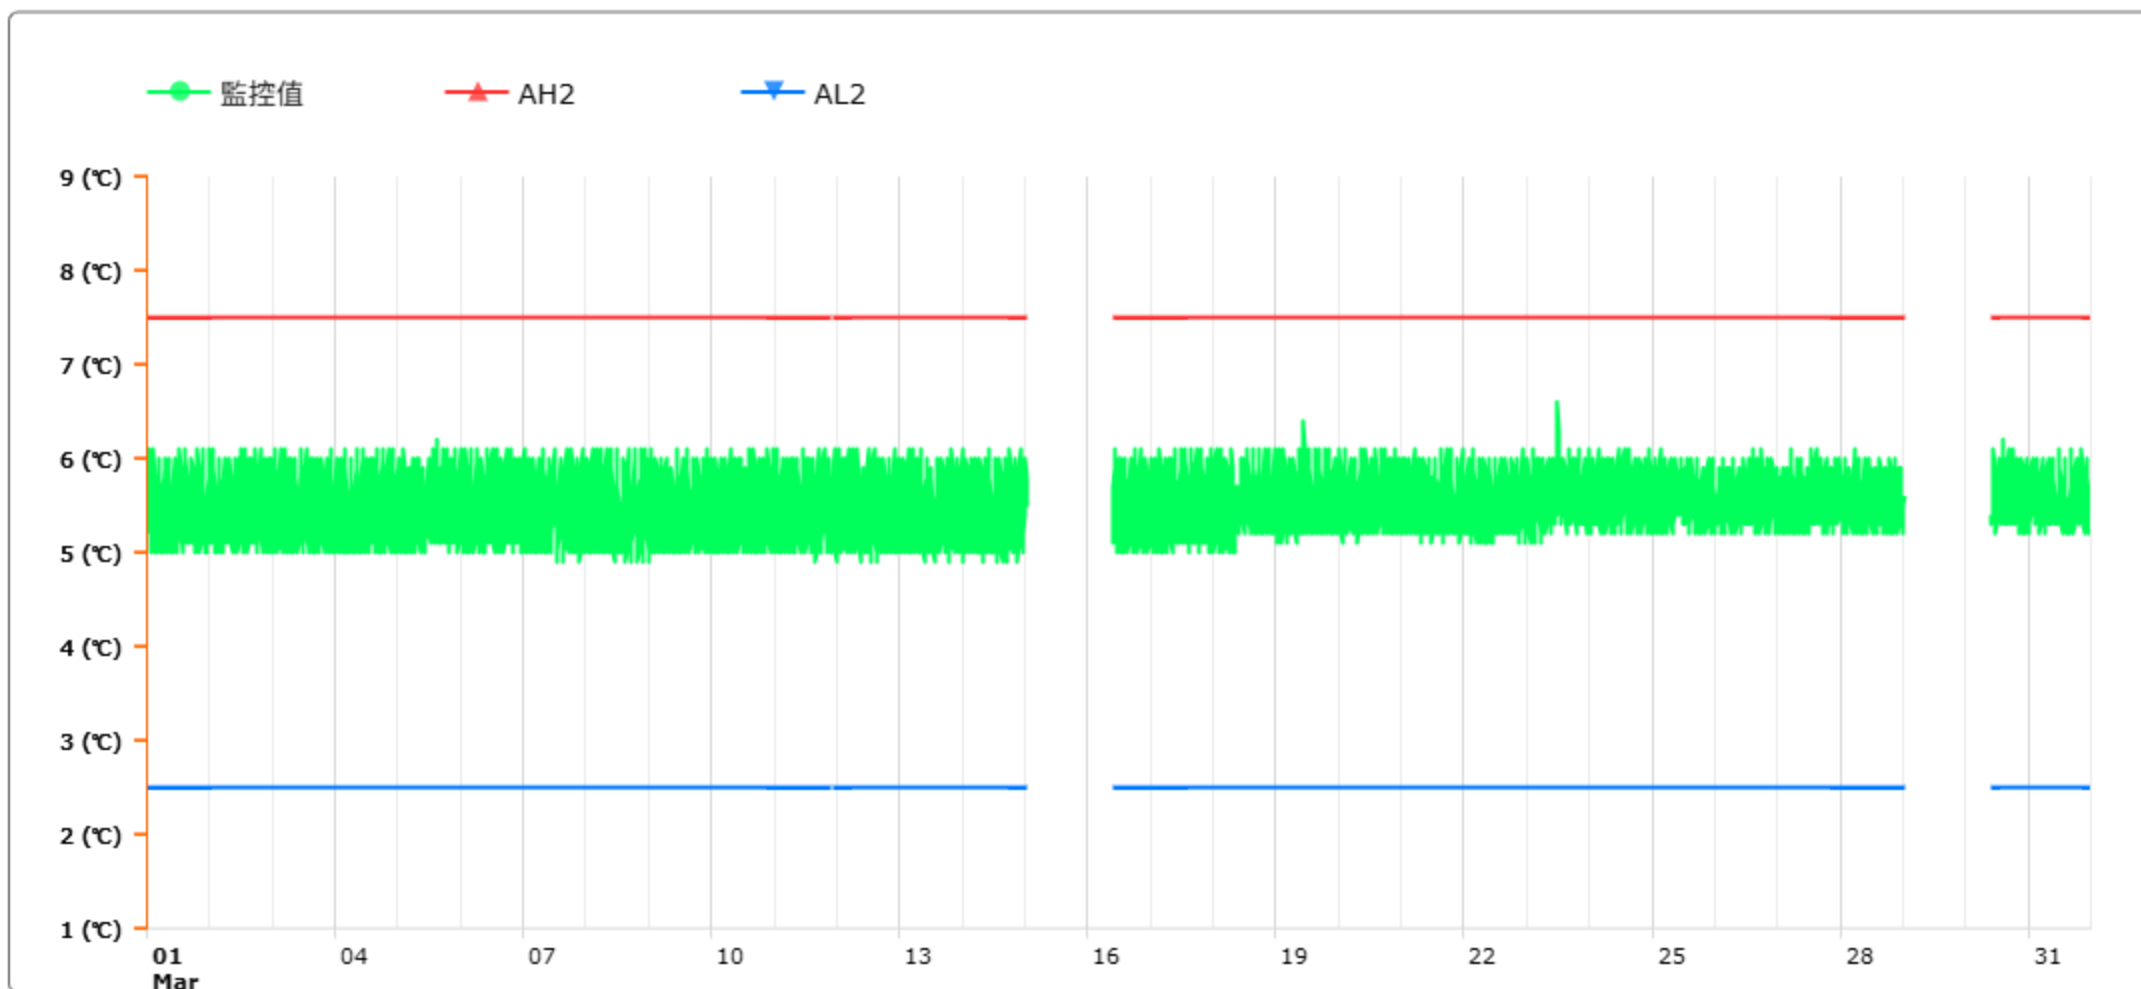

監控點圖表

監控點: 606-1F臨床試驗藥局單門冰箱-(下)

時間區間: 2026-03-01 00:00 ~ 2026-03-31 23:59

最大值: 6.6 °C

最小值: 4.9 °C

平均值: 5.5 °C

製表者: 王平宇

單位主管: