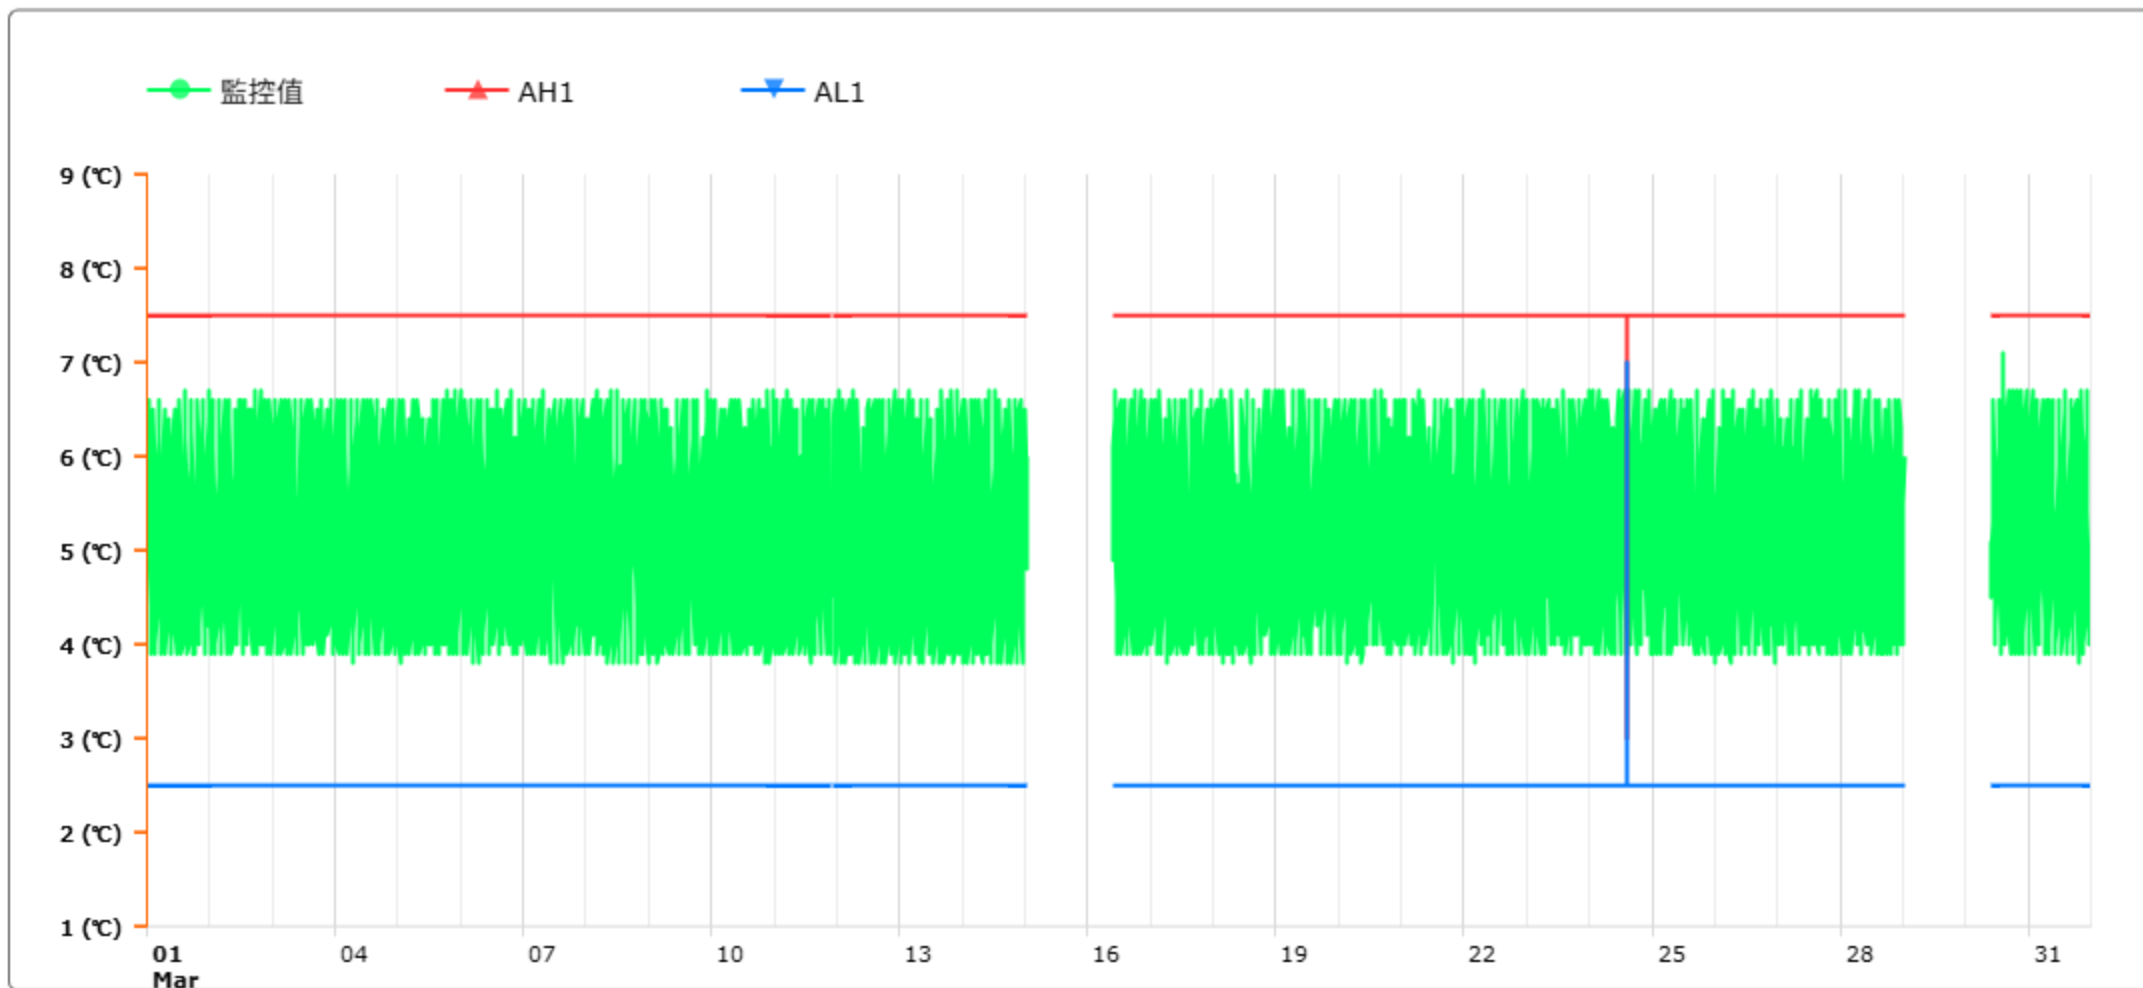

監控點圖表

監控點: 605-1F臨床試驗藥局單門冰箱-(上)

時間區間: 2026-03-01 00:00 ~ 2026-03-31 23:59

最大值: 7.1 °C

最小值: 3.8 °C

平均值: 5.2 °C

製表者: 王平宇

單位主管: