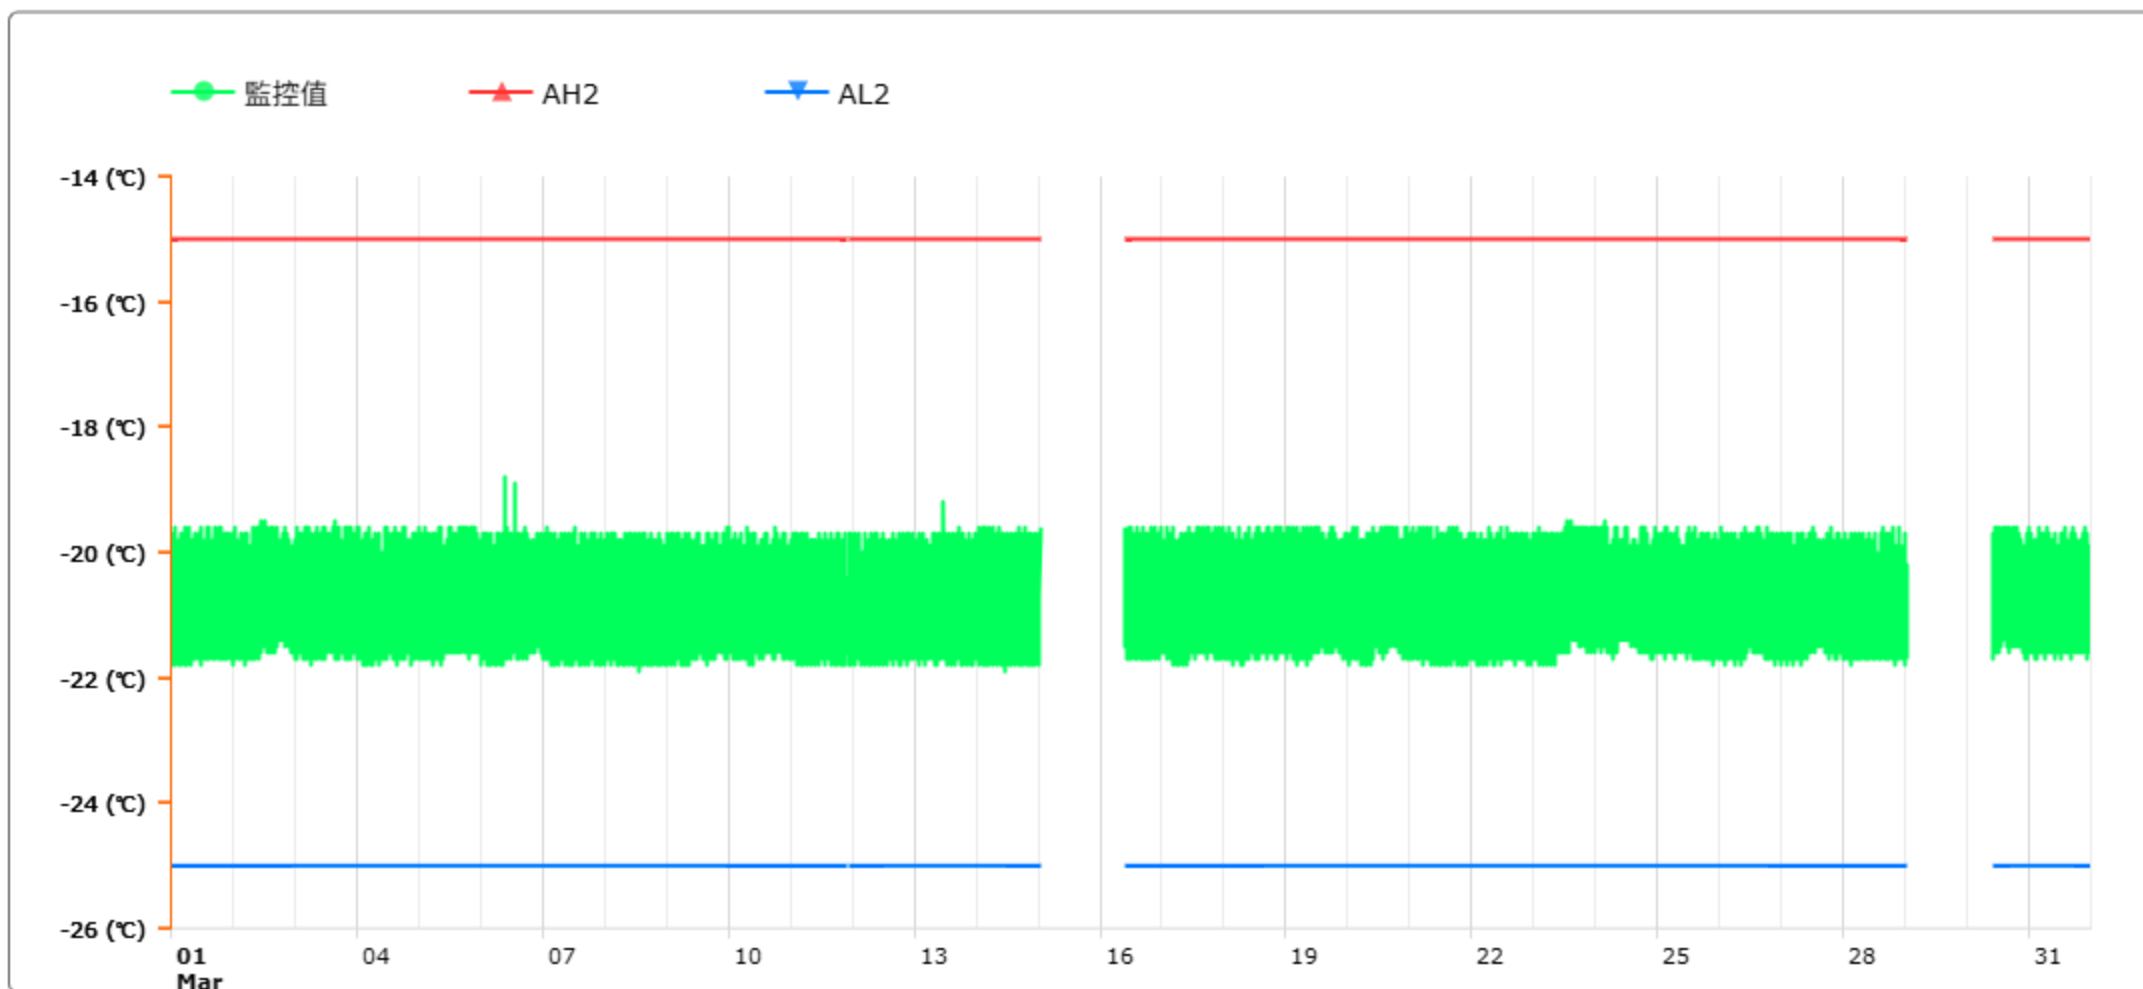

# 監控點圖表

監控點: 604-1F臨床試驗藥局雙溫冰箱冷凍區-(下)

時間區間: 2026-03-01 00:00 ~ 2026-03-31 23:59

最大值: -18.8 °C

最小值: -21.9 °C

平均值: -20.8 °C

製表者: 王平宇

單位主管: