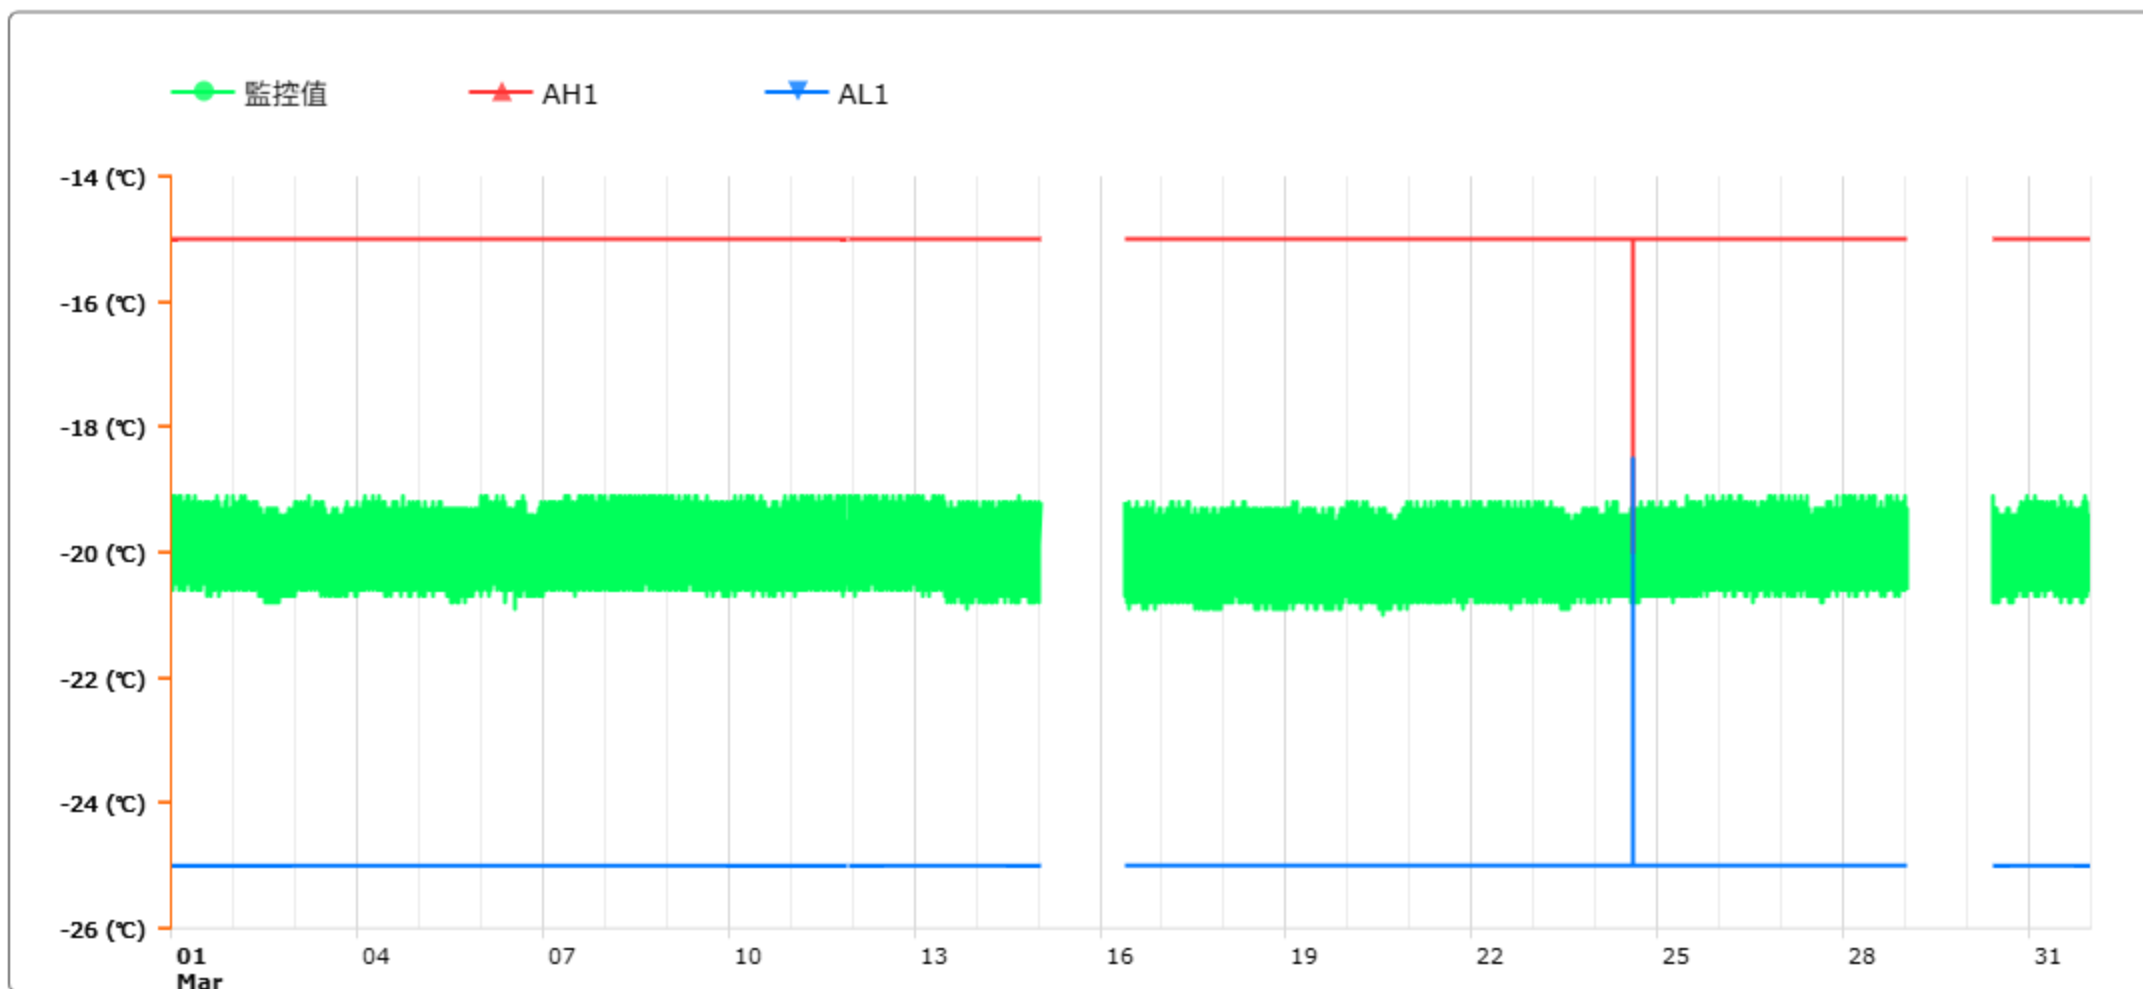

監控點圖表

監控點: 603-1F臨床試驗藥局雙溫冰箱冷凍區-(上)

時間區間: 2026-03-01 00:00 ~ 2026-03-31 23:59

最大值: -19.1 °C

最小值: -21 °C

平均值: -20.0 °C

製表者: 王平宇

單位主管: