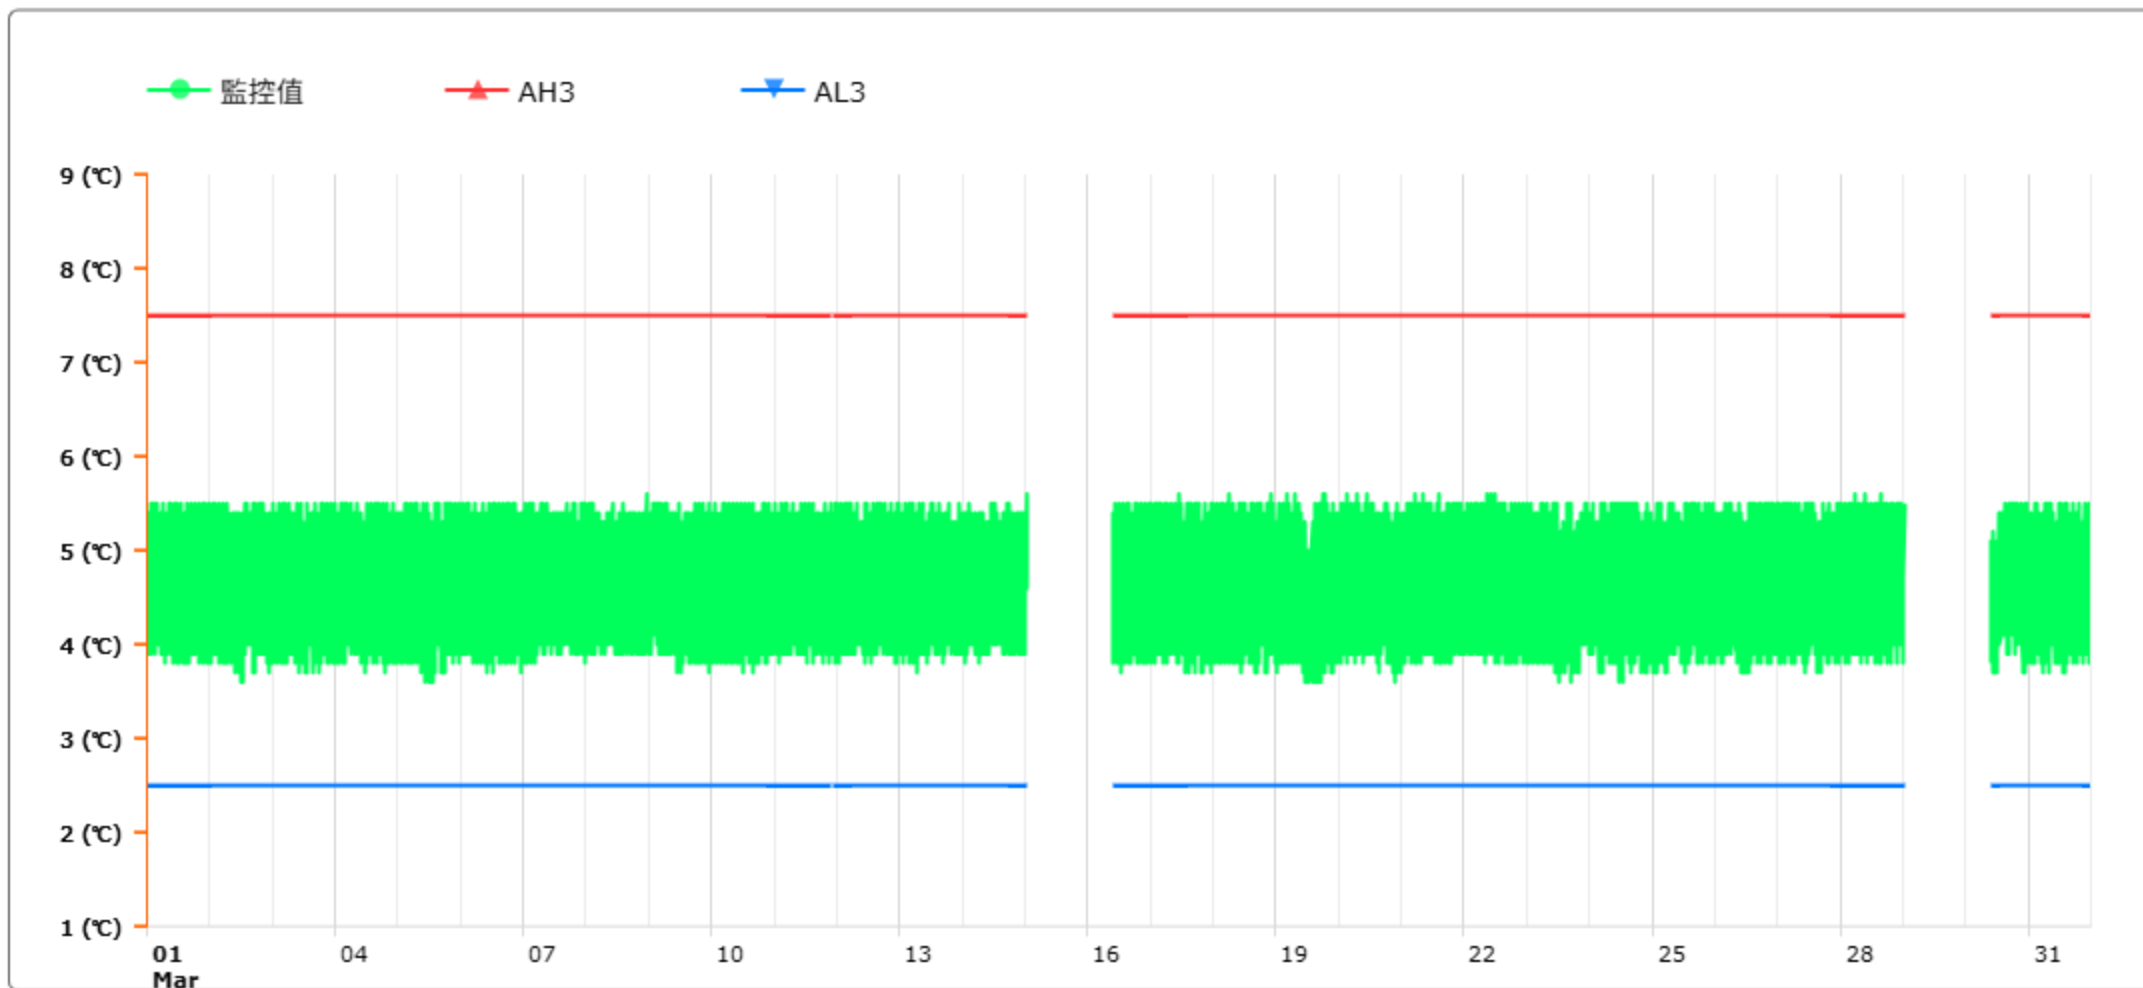

監控點圖表

監控點: 602-1F臨床試驗藥局雙溫冰箱冷藏區-(下)

時間區間: 2026-03-01 00:00 ~ 2026-03-31 23:59

最大值: 5.6 °C

最小值: 3.6 °C

平均值: 4.6 °C

製表者: 王平宇

單位主管: