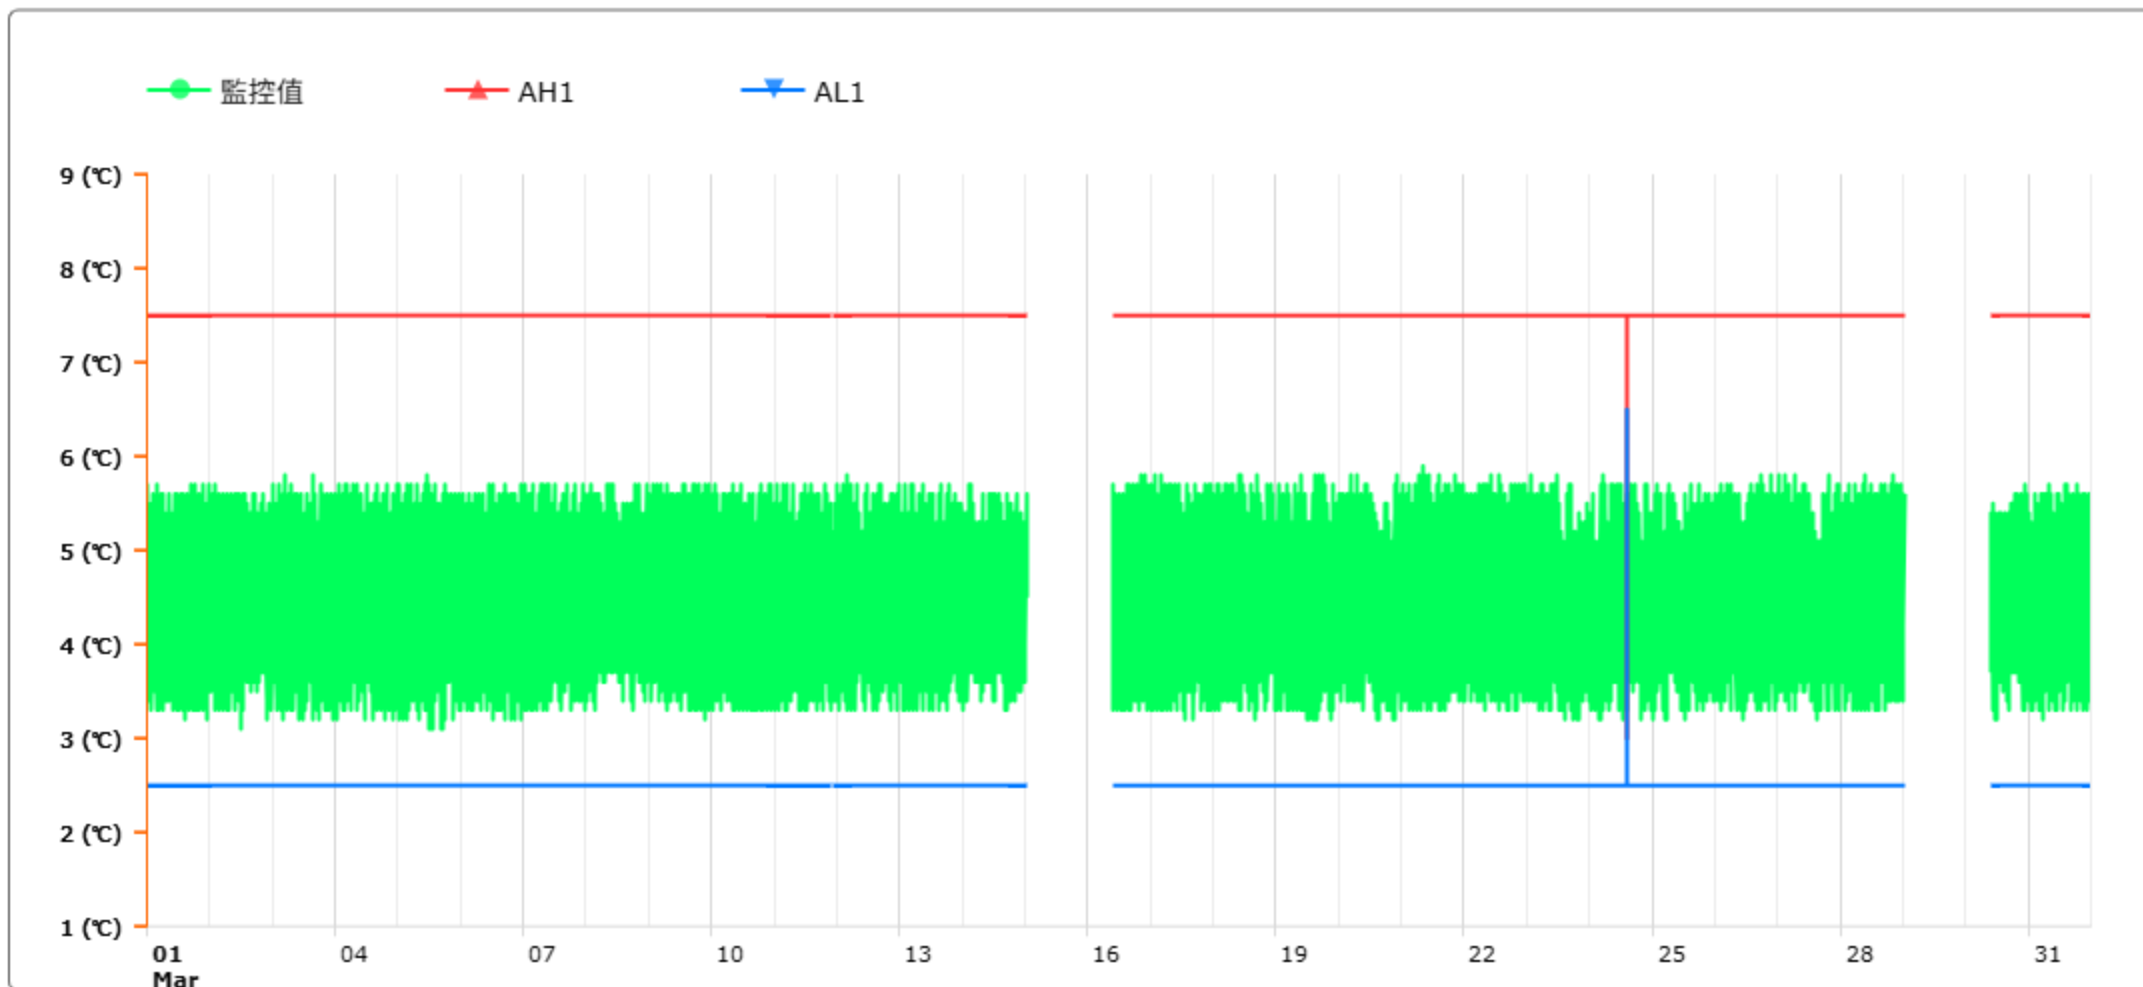

監控點圖表

監控點: 601-1F臨床試驗藥局雙溫冰箱冷藏區-(上)

時間區間: 2026-03-01 00:00 ~ 2026-03-31 23:59

最大值: 5.9 °C

最小值: 3.1 °C

平均值: 4.4 °C

製表者: 王平宇

單位主管: