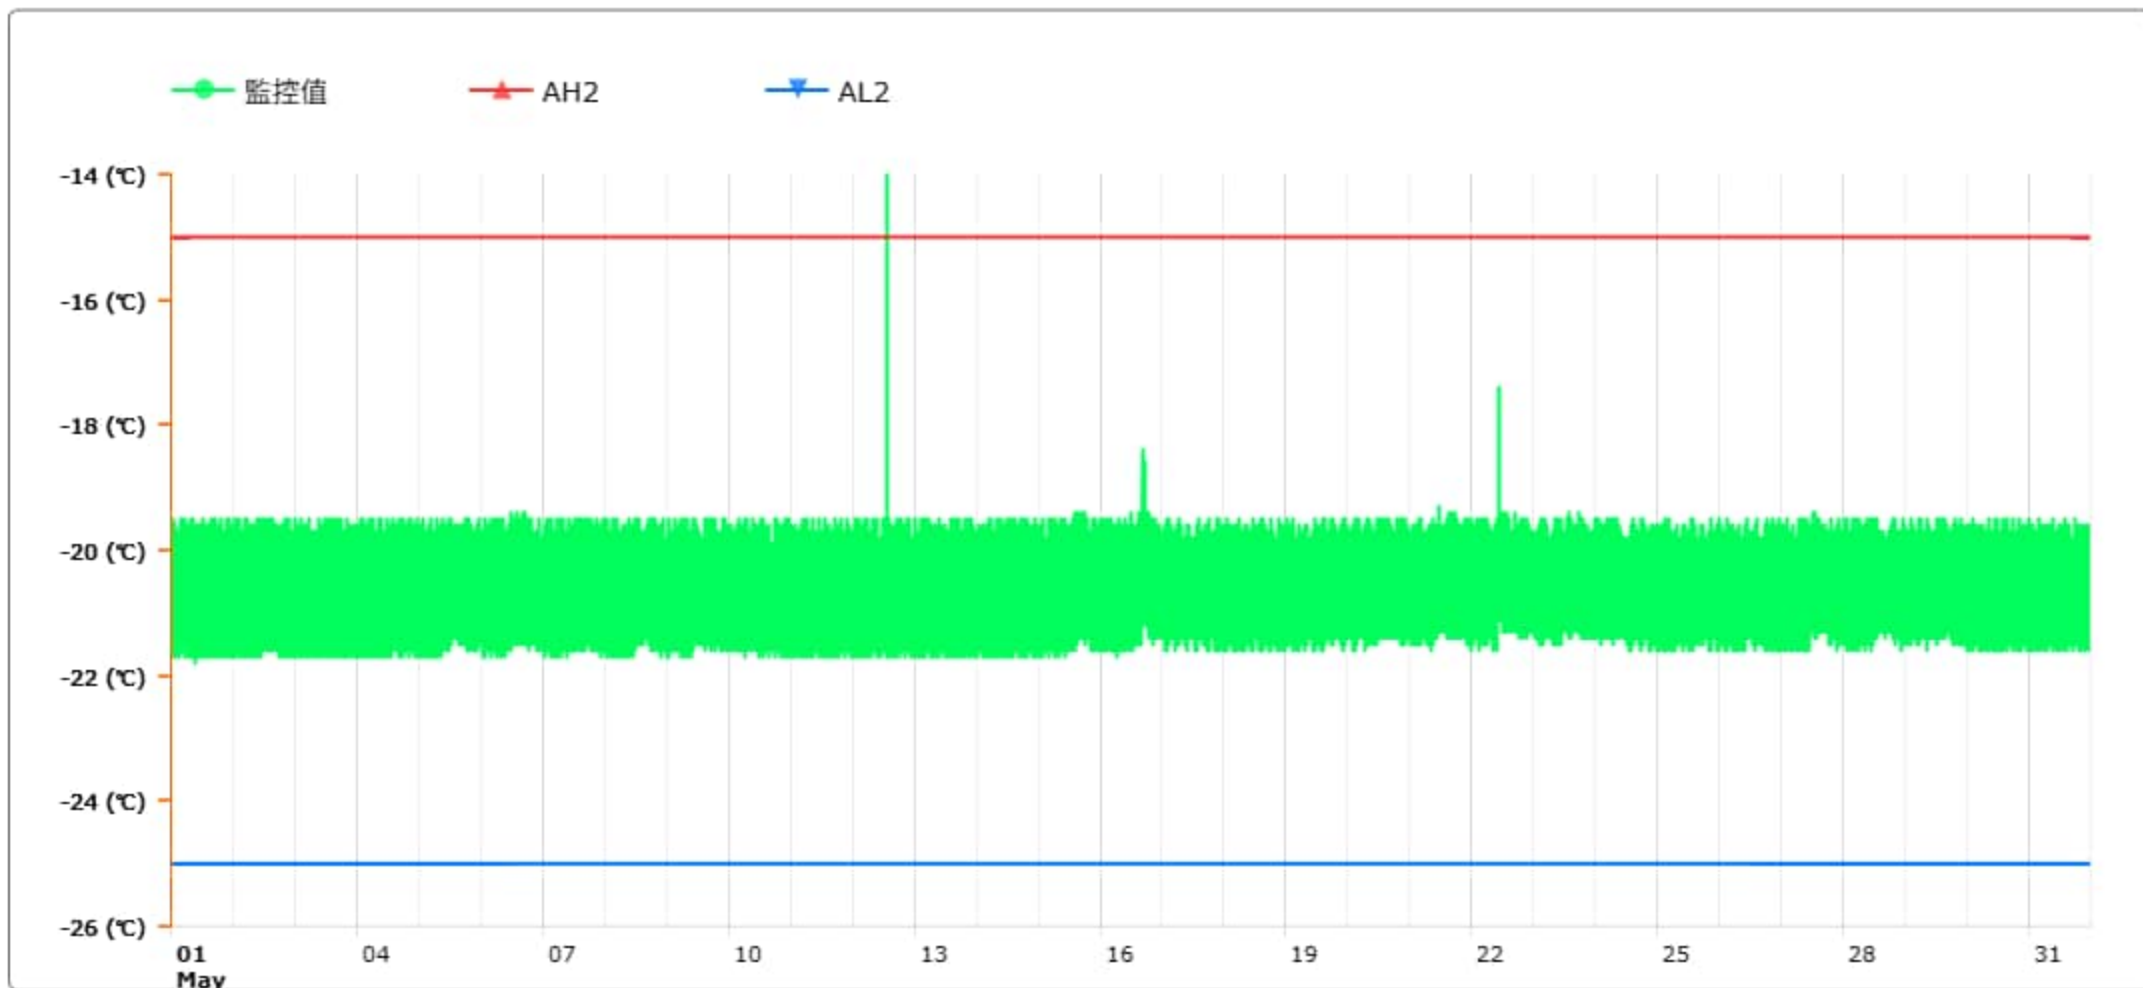

監控點圖表

監控點: 604-1F臨床試驗藥局雙溫冰箱冷凍區-(下)

時間區間: 2025-05-01 00:00 ~ 2025-05-31 23:59

最大值: 0 °C

最小值: -21.8 °C

平均值: -20.7 °C

製表者: 王平宇

單位主管: