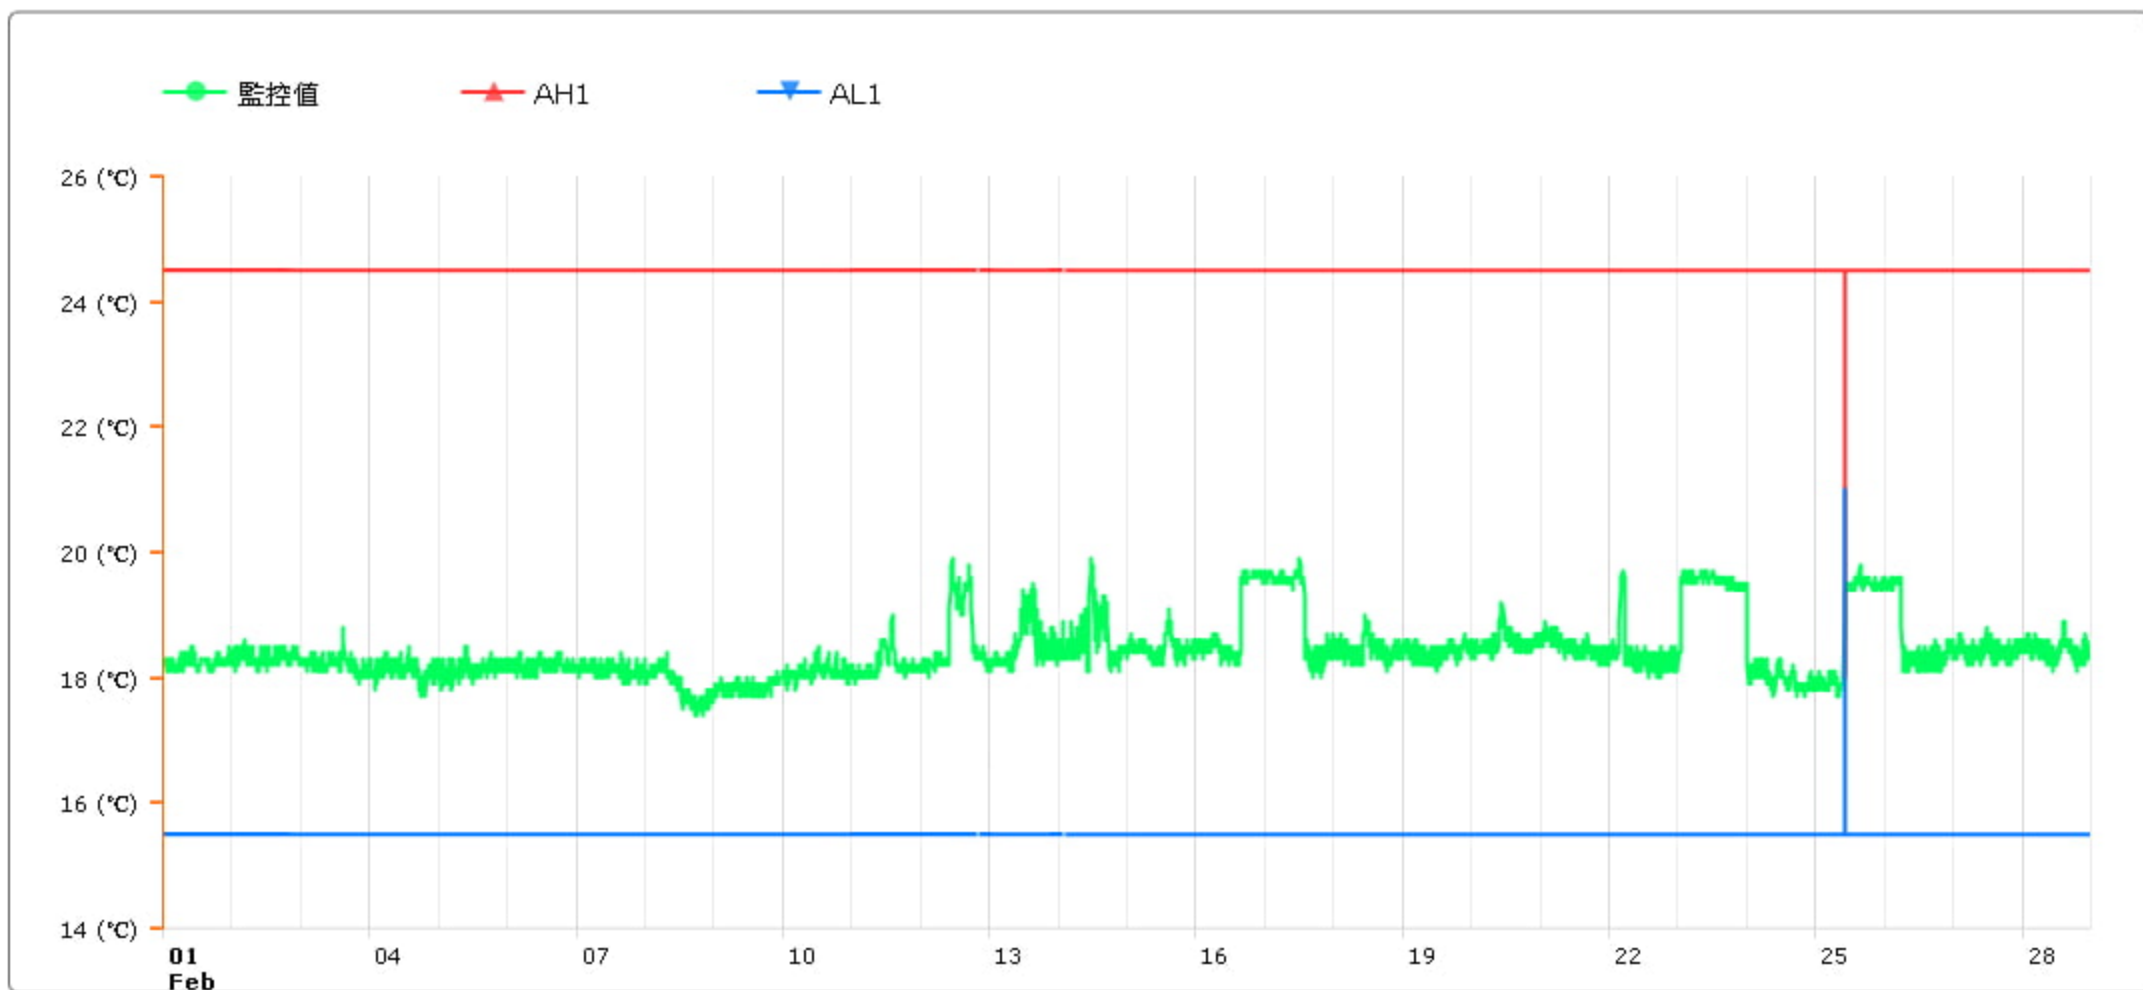

# 監控點圖表

監控點: 621-1F臨床試驗藥局環境溫度

時間區間: 2025-02-01 00:00 ~ 2025-02-28 23:59

最大值: 19.9 °C

最小值: 17.4 °C

平均值: 18.4 °C

製表者: 王平宇

單位主管: