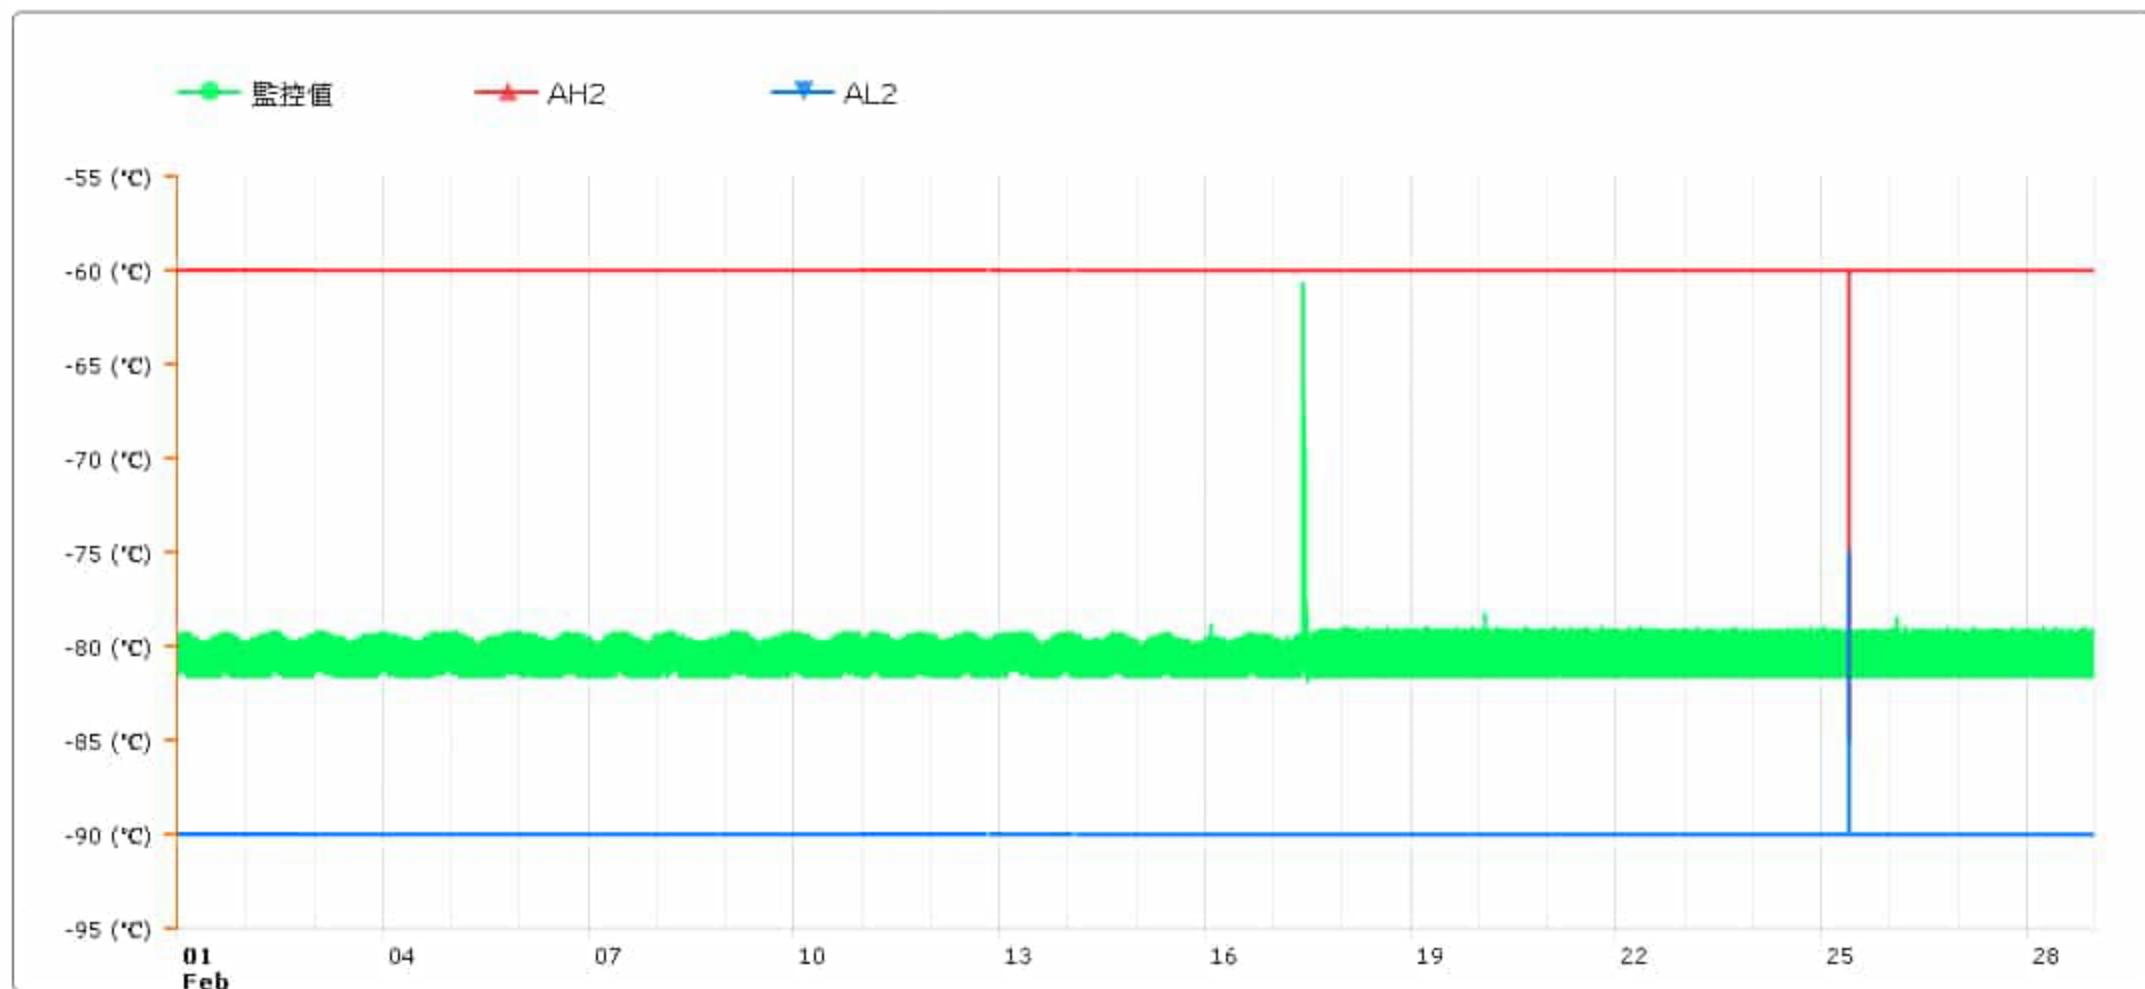

監控點圖表

監控點: 608-1F臨床試驗藥局-80冷凍冰箱-(下)

時間區間: 2025-02-01 00:00 ~ 2025-02-28 23:59

最大值: -60.7 °C

最小值: -81.9 °C

平均值: -80.5 °C

製表者: 王平宇

單位主管: