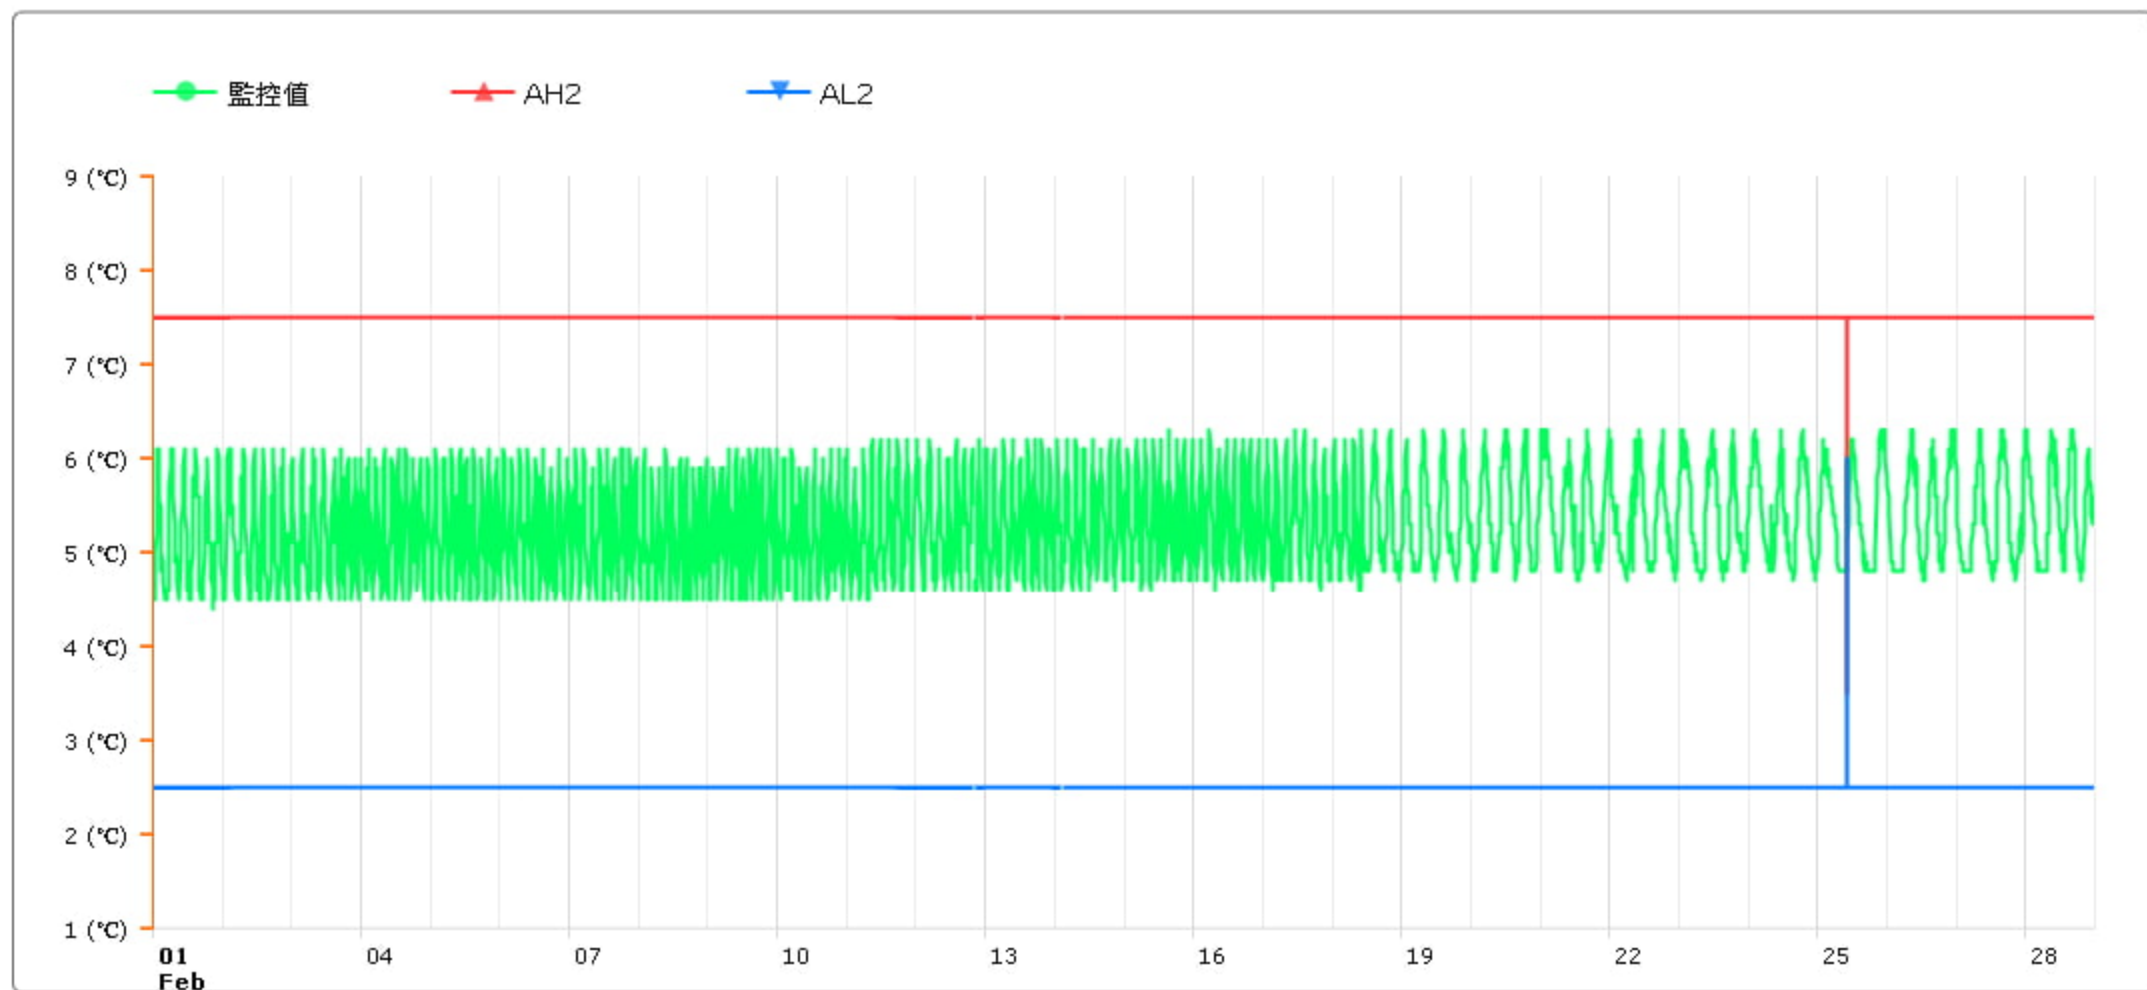

監控點圖表

監控點: 606-1F臨床試驗藥局單門冰箱-(下)

時間區間: 2025-02-01 00:00 ~ 2025-02-28 23:59

最大值: 6.3 °C

最小值: 4.4 °C

平均值: 5.3 °C

製表者: 王平宇

單位主管: