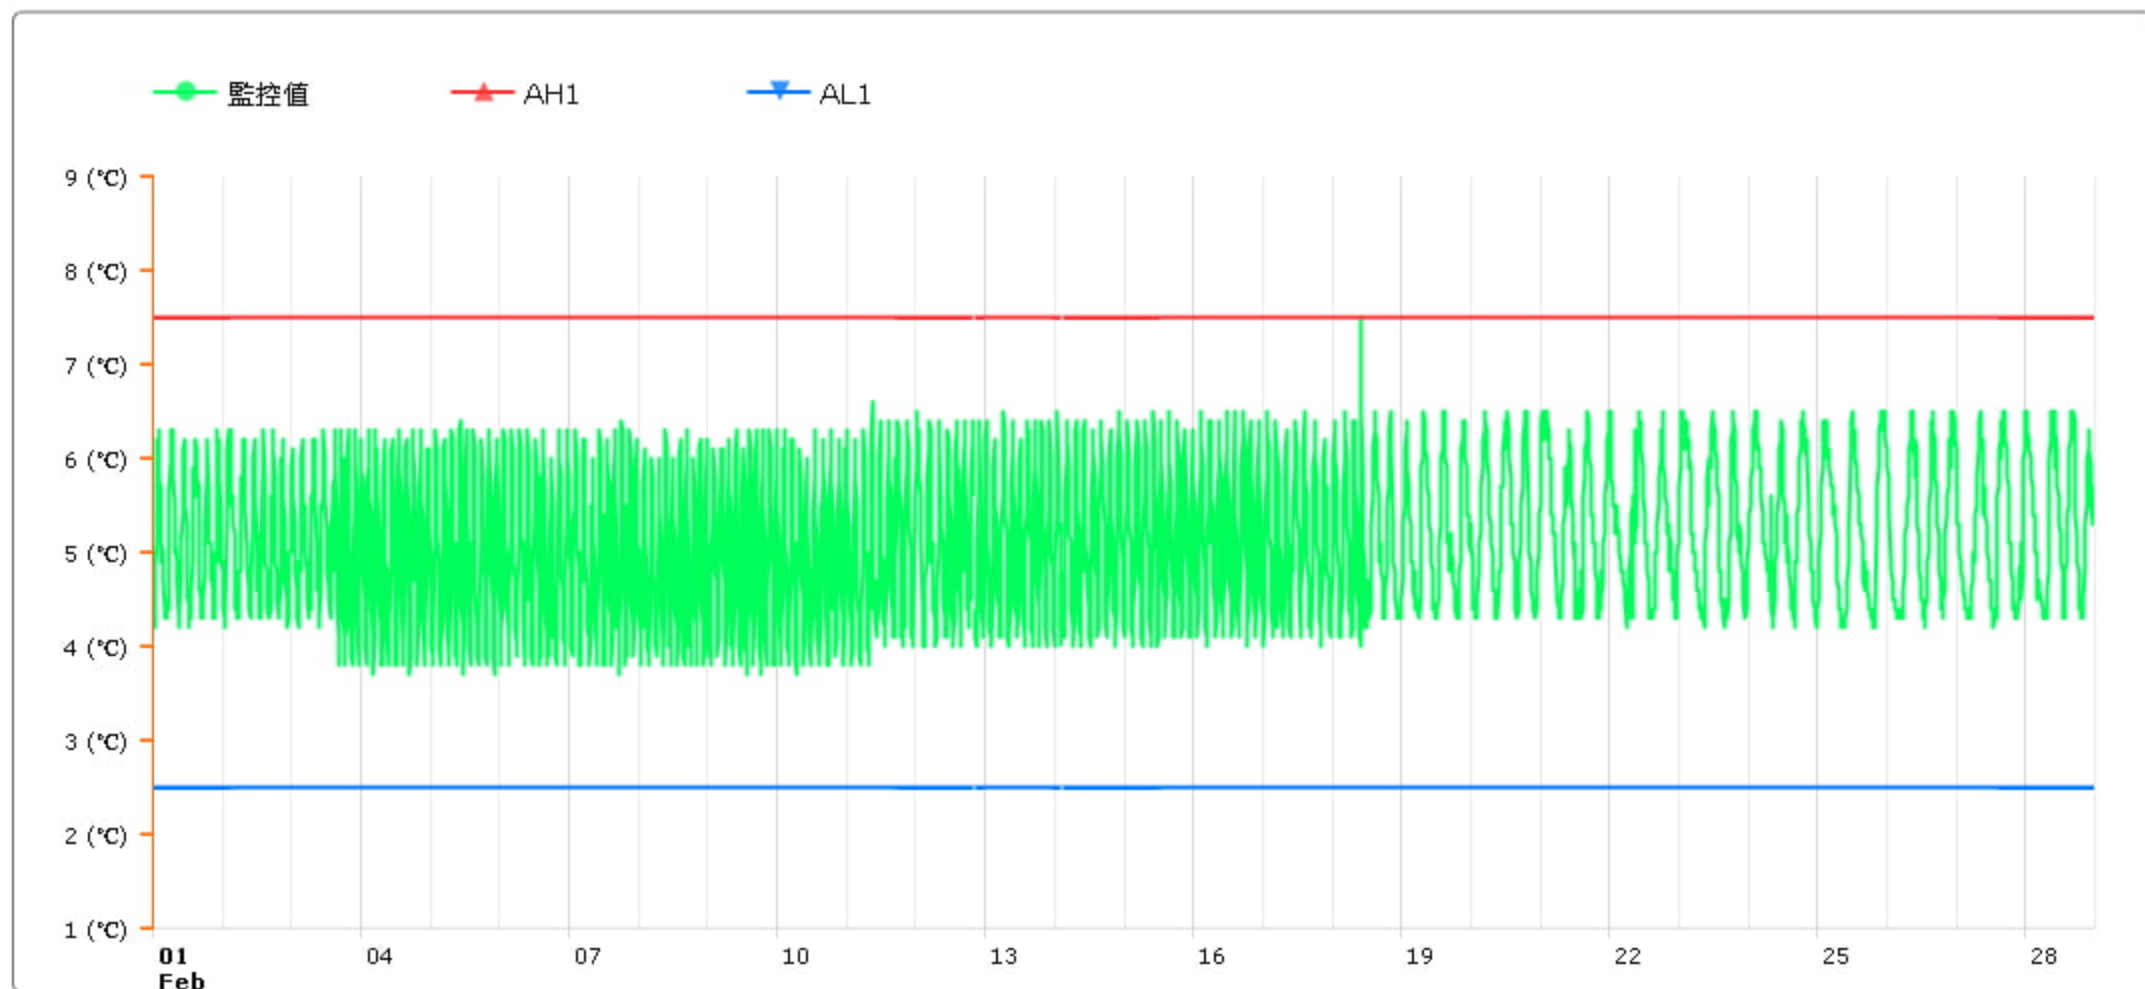

監控點圖表

監控點: 605-1F臨床試驗藥局單門冰箱-(上)

時間區間: 2025-02-01 00:00 ~ 2025-02-28 23:59

最大值: 7.5 °C

最小值: 3.7 °C

平均值: 5.1 °C

製表者: 王平宇

單位主管: