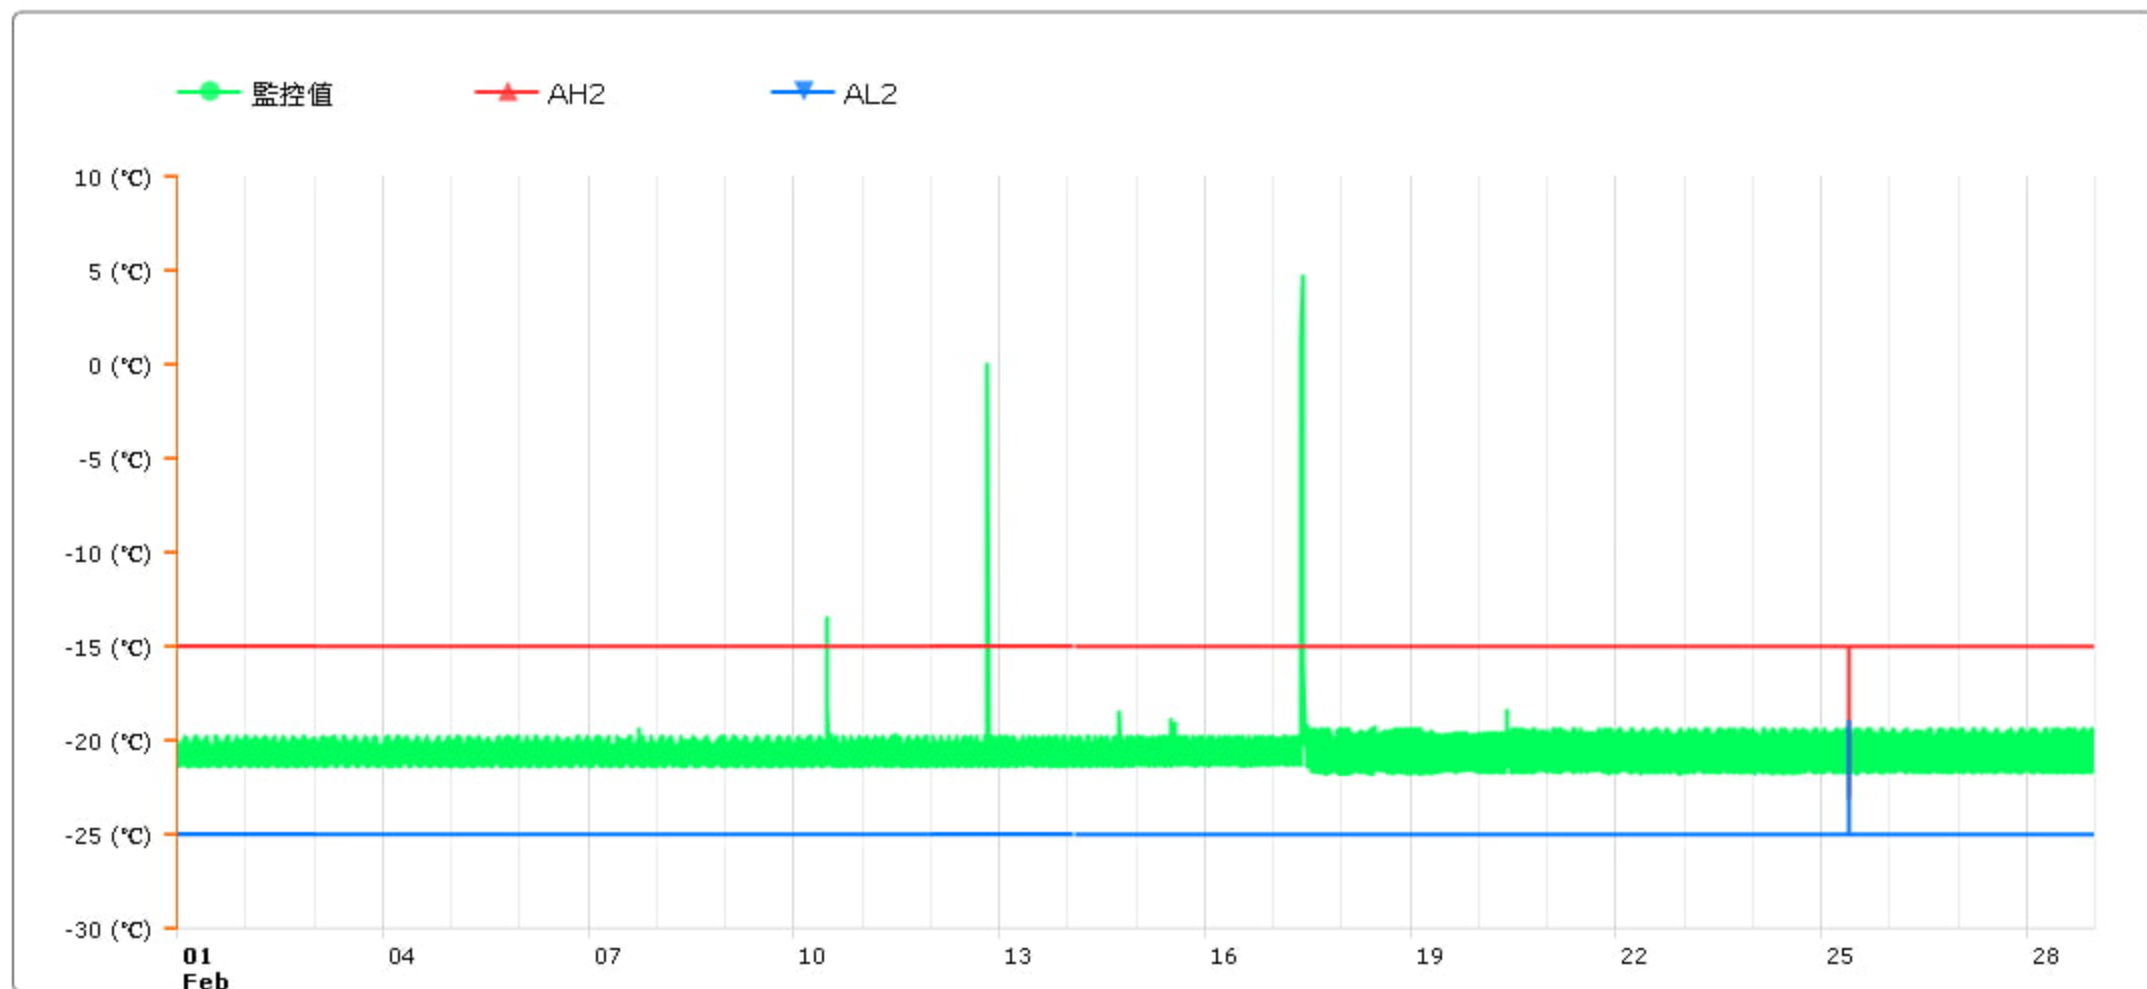

監控點圖表

監控點: 604-1F臨床試驗藥局雙溫冰箱冷凍區-(下)

時間區間: 2025-02-01 00:00 ~ 2025-02-28 23:59

最大值: 4.7 °C

最小值: -21.8 °C

平均值: -20.7 °C

製表者: 王平宇

單位主管: