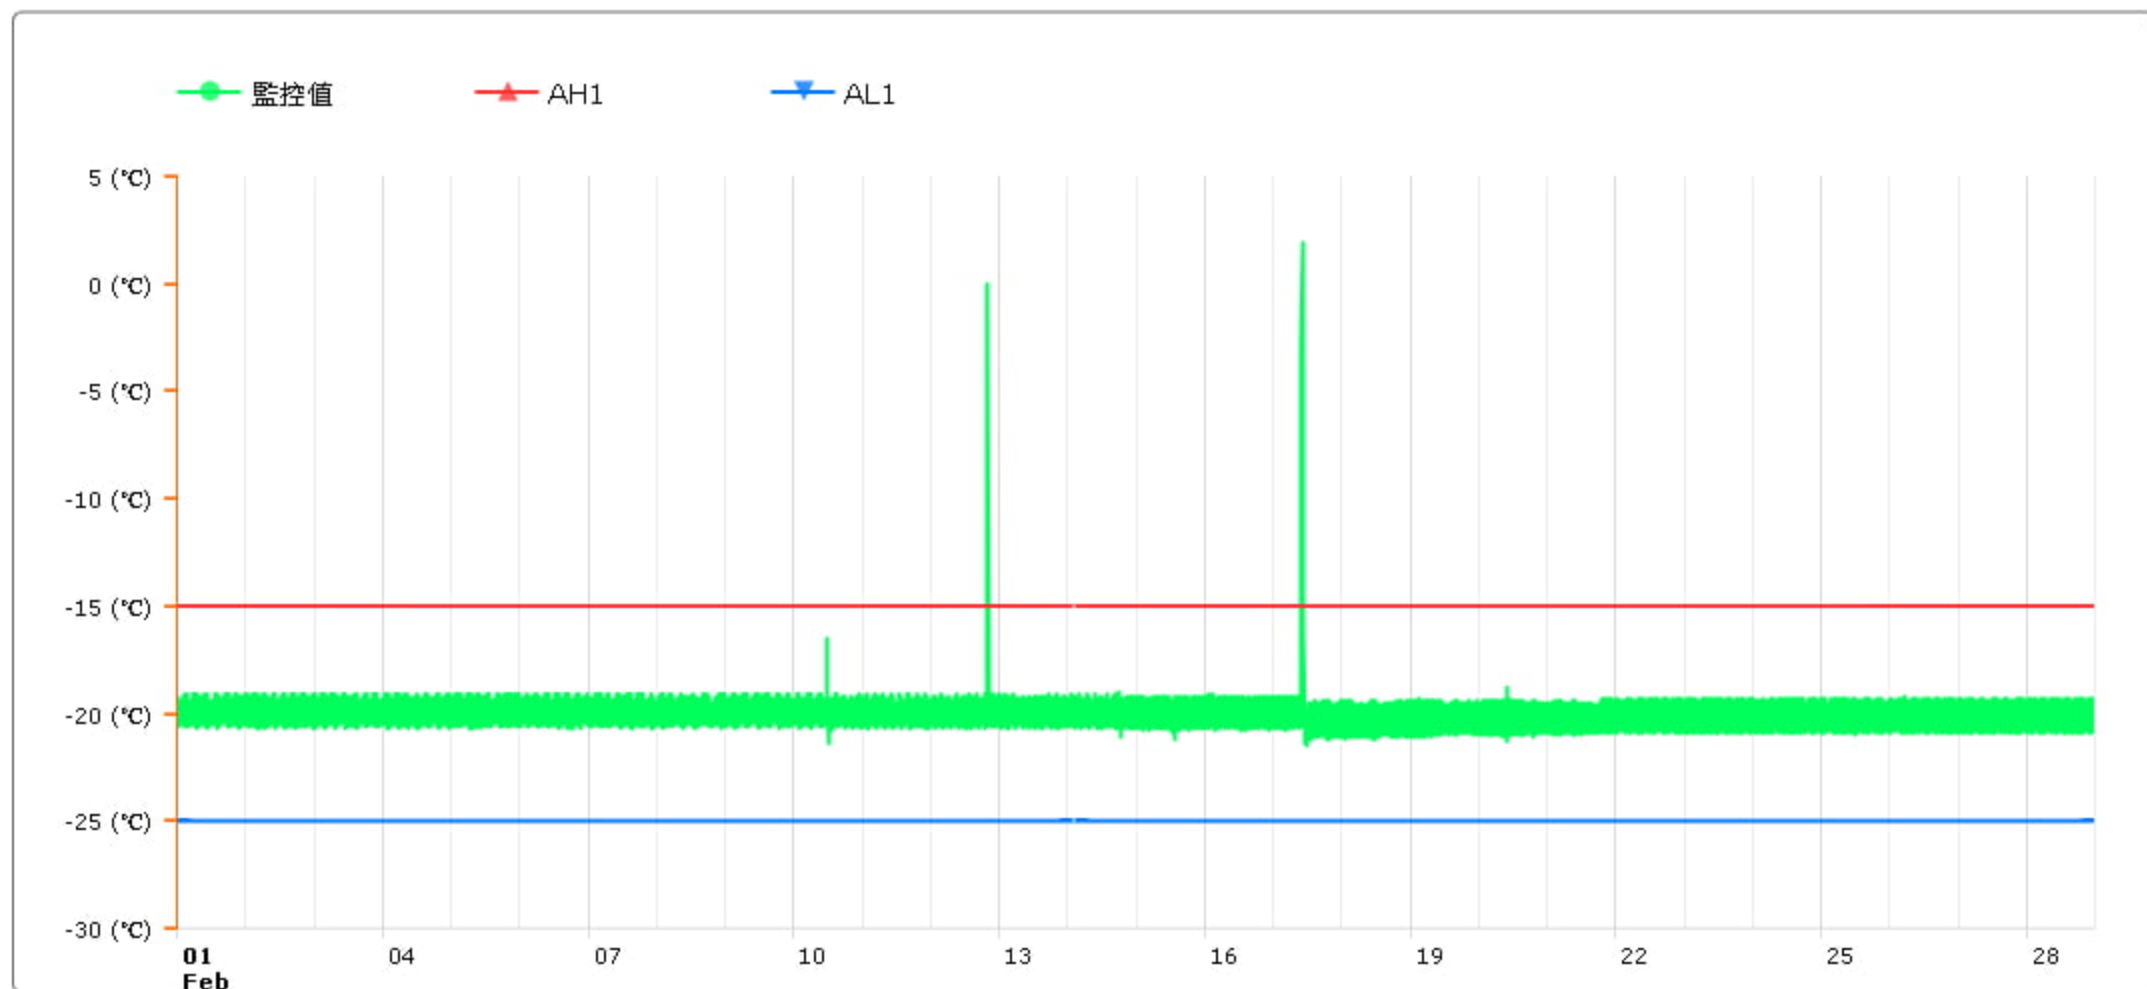

監控點圖表

監控點: 603-1F臨床試驗藥局雙溫冰箱冷凍區-(上)

時間區間: 2025-02-01 00:00 ~ 2025-02-28 23:59

最大值: 1.9 °C

最小值: -21.5 °C

平均值: -20.0 °C

製表者: 王平宇

單位主管: