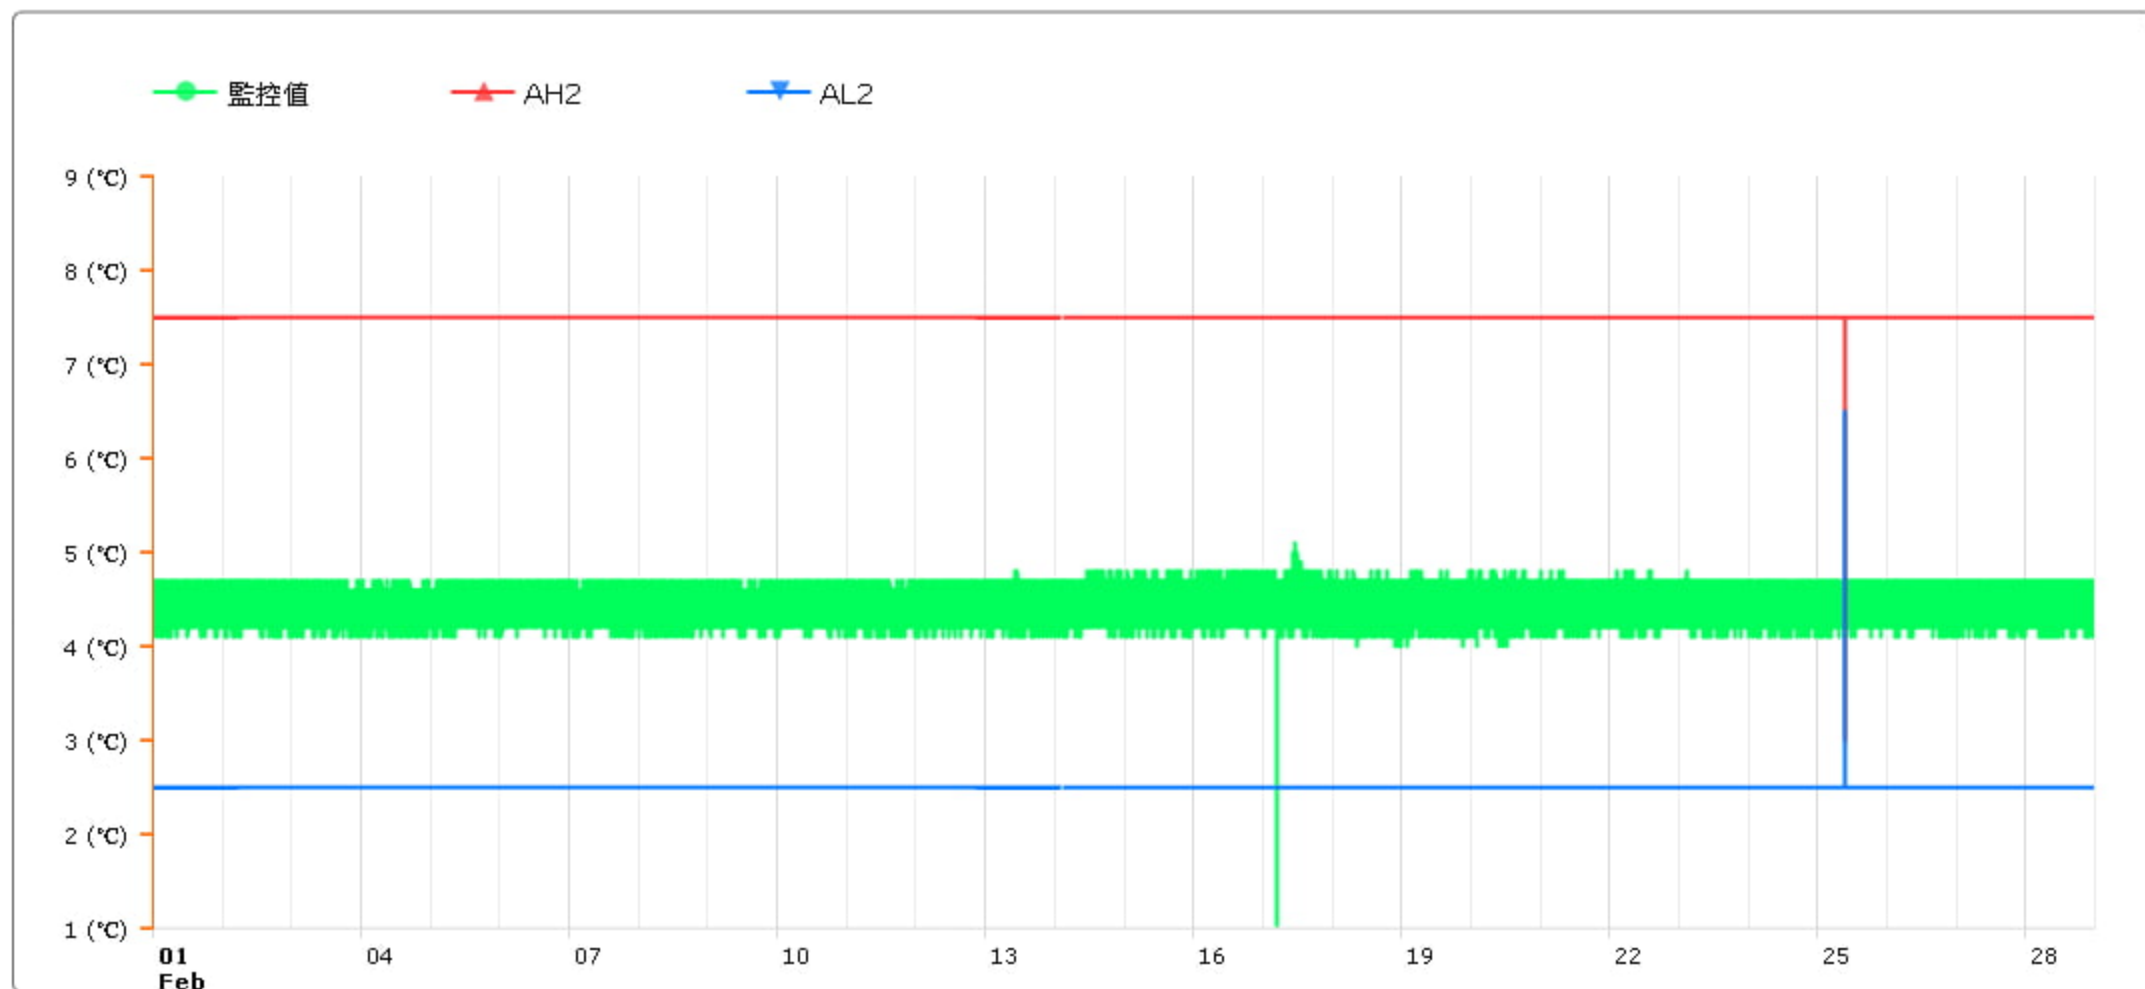

監控點圖表

監控點: 602-1F臨床試驗藥局雙溫冰箱冷藏區-(下)

時間區間: 2025-02-01 00:00 ~ 2025-02-28 23:59

最大值: 5.1 °C

最小值: 0 °C

平均值: 4.4 °C

製表者: 王平宇

單位主管: