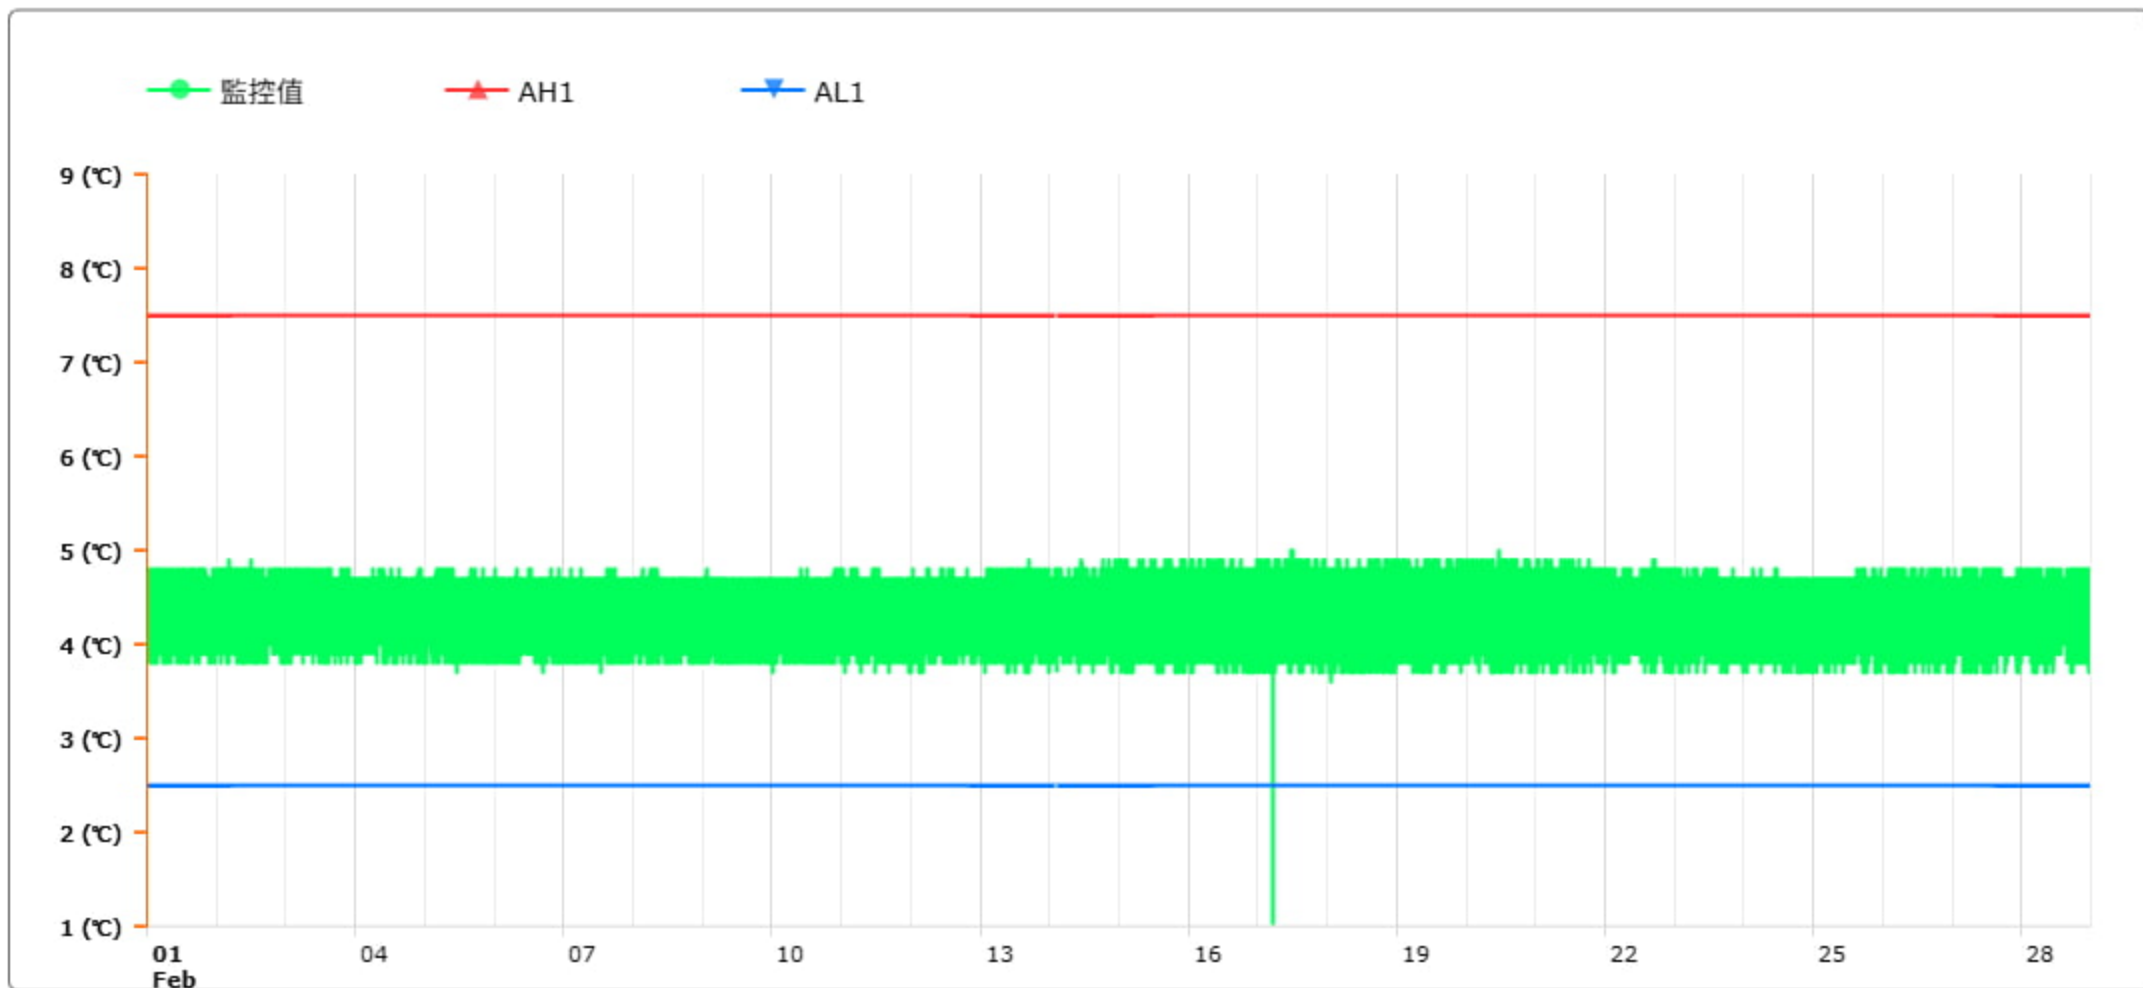

監控點圖表

監控點: 601-1F臨床試驗藥局雙溫冰箱冷藏區-(上)

時間區間: 2025-02-01 00:00 ~ 2025-02-28 23:59

最大值: 5 °C

最小值: 0 °C

平均值: 4.3 °C

製表者: 王平宇

單位主管: