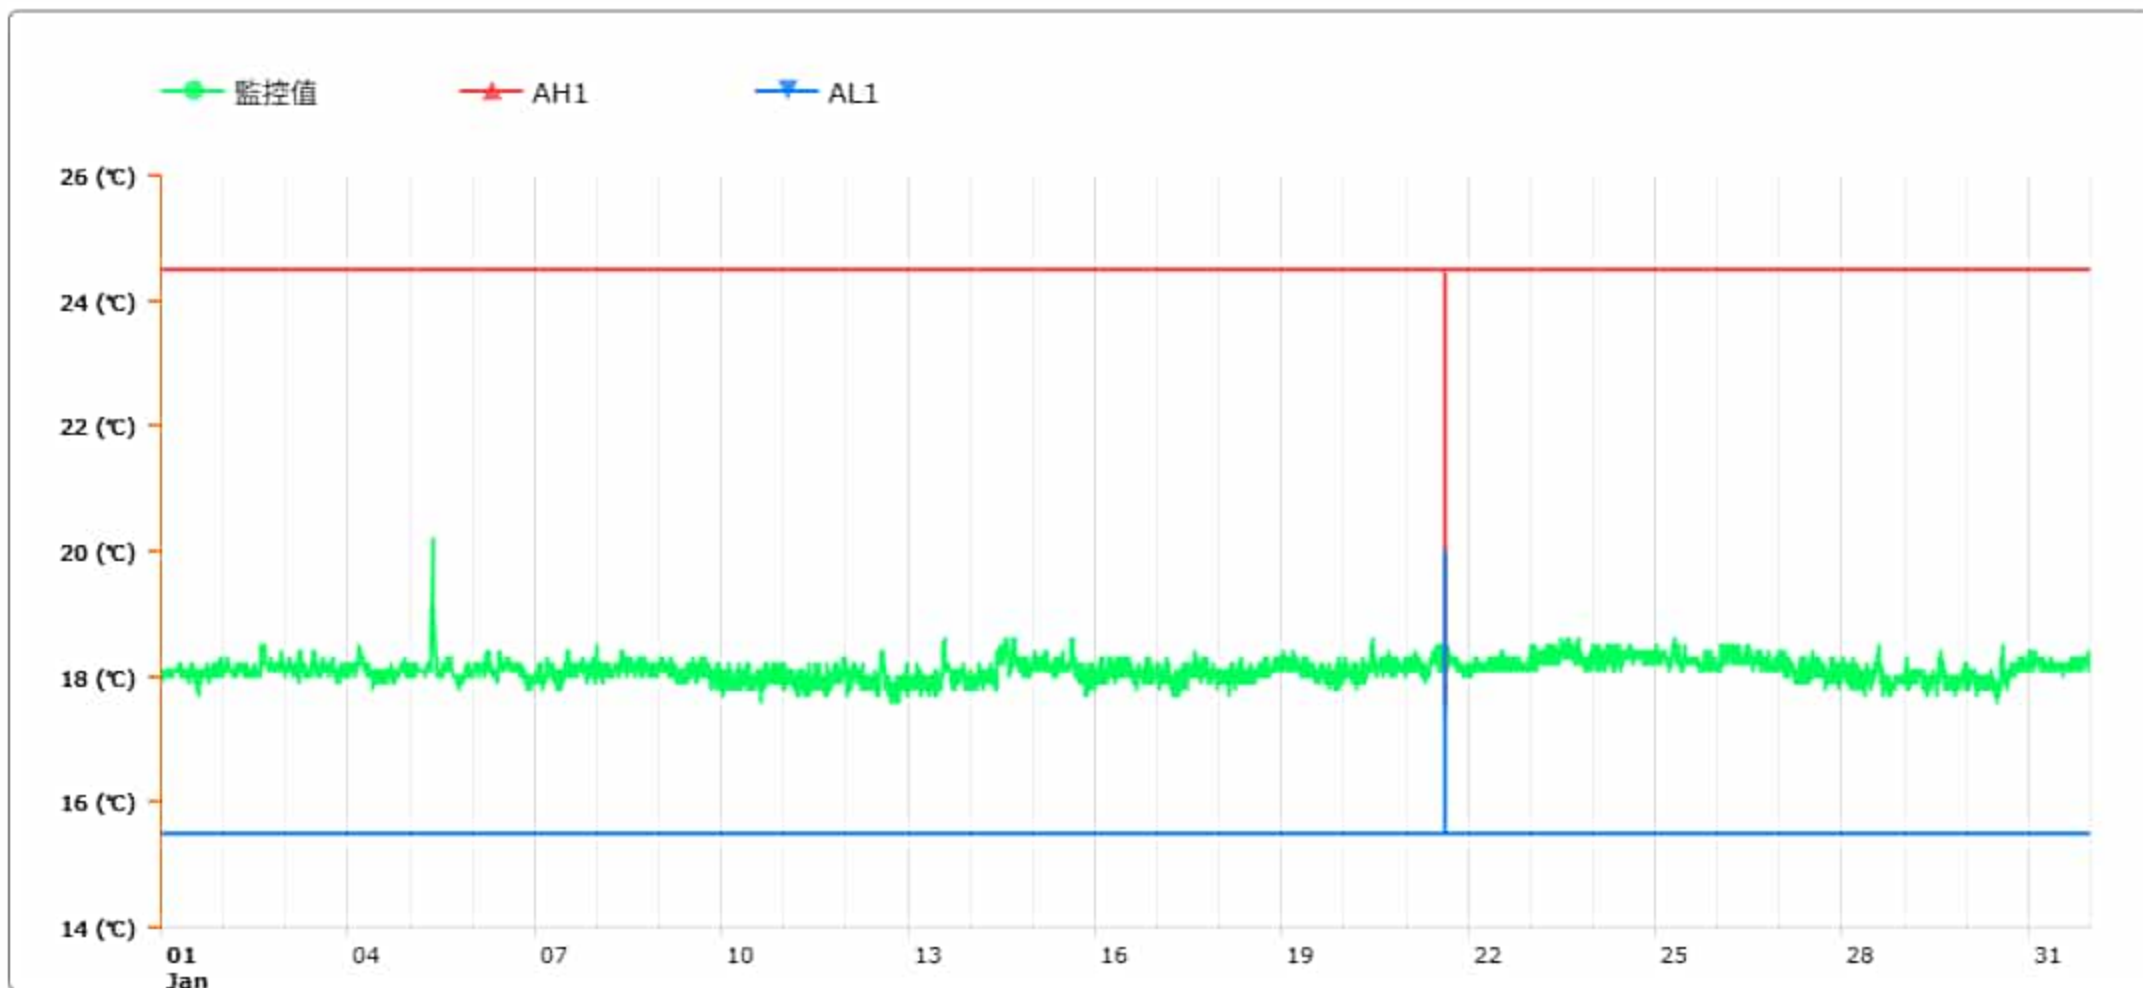

監控點圖表

監控點: 621-1F臨床試驗藥局環境溫度

時間區間: 2025-01-01 00:00 ~ 2025-01-31 23:59

最大值: 20.2 °C

最小值: 17.6 °C

平均值: 18.1 °C

製表者: 王平宇

單位主管: