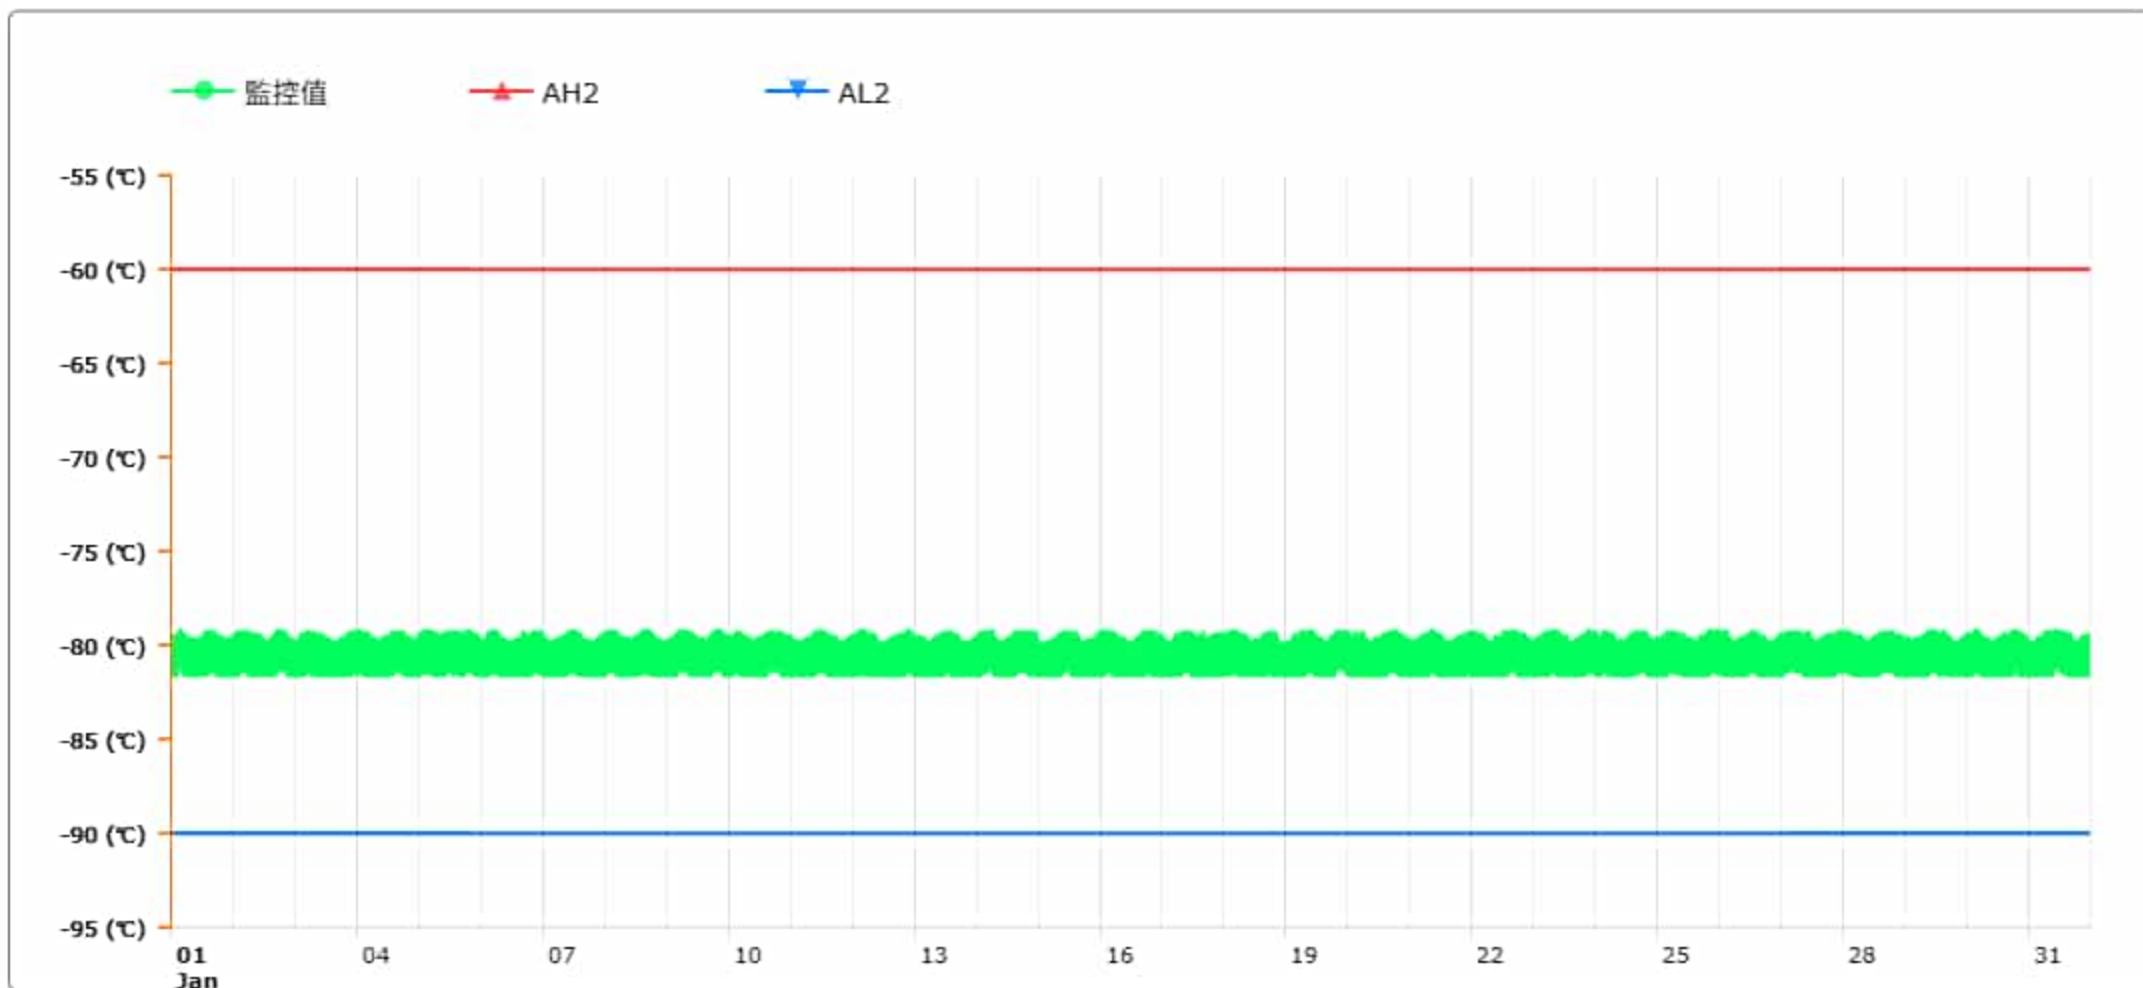

監控點圖表

監控點: 608-1F臨床試驗藥局-80冷凍冰箱-(下)

時間區間: 2025-01-01 00:00 ~ 2025-01-31 23:59

最大值: -79.2 °C

最小值: -81.6 °C

平均值: -80.6 °C

製表者: 王平宇

單位主管: