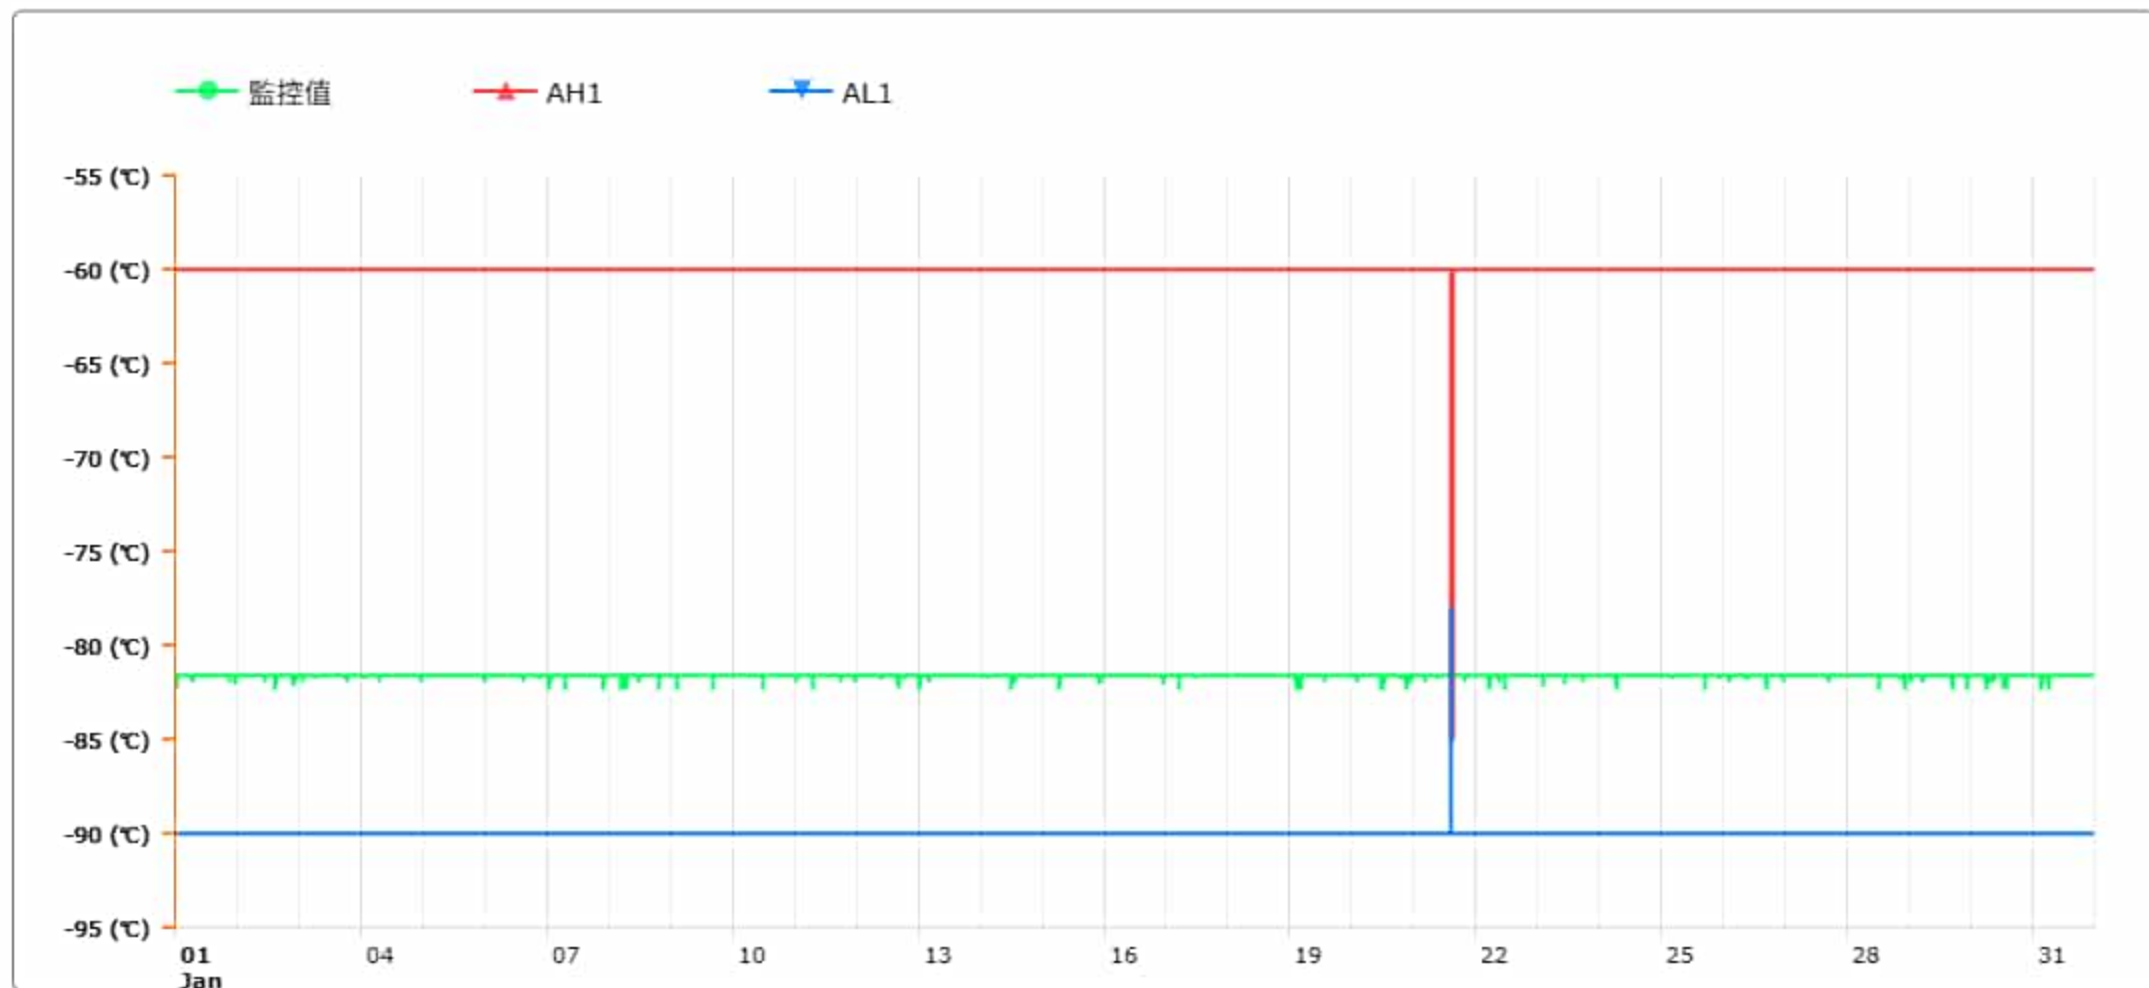

監控點圖表

監控點: 607-1F臨床試驗藥局-80冷凍冰箱-(上)

時間區間: 2025-01-01 00:00 ~ 2025-01-31 23:59

最大值: -81.6 °C

最小值: -82.3 °C

平均值: -81.6 °C

製表者: 王平宇

單位主管: