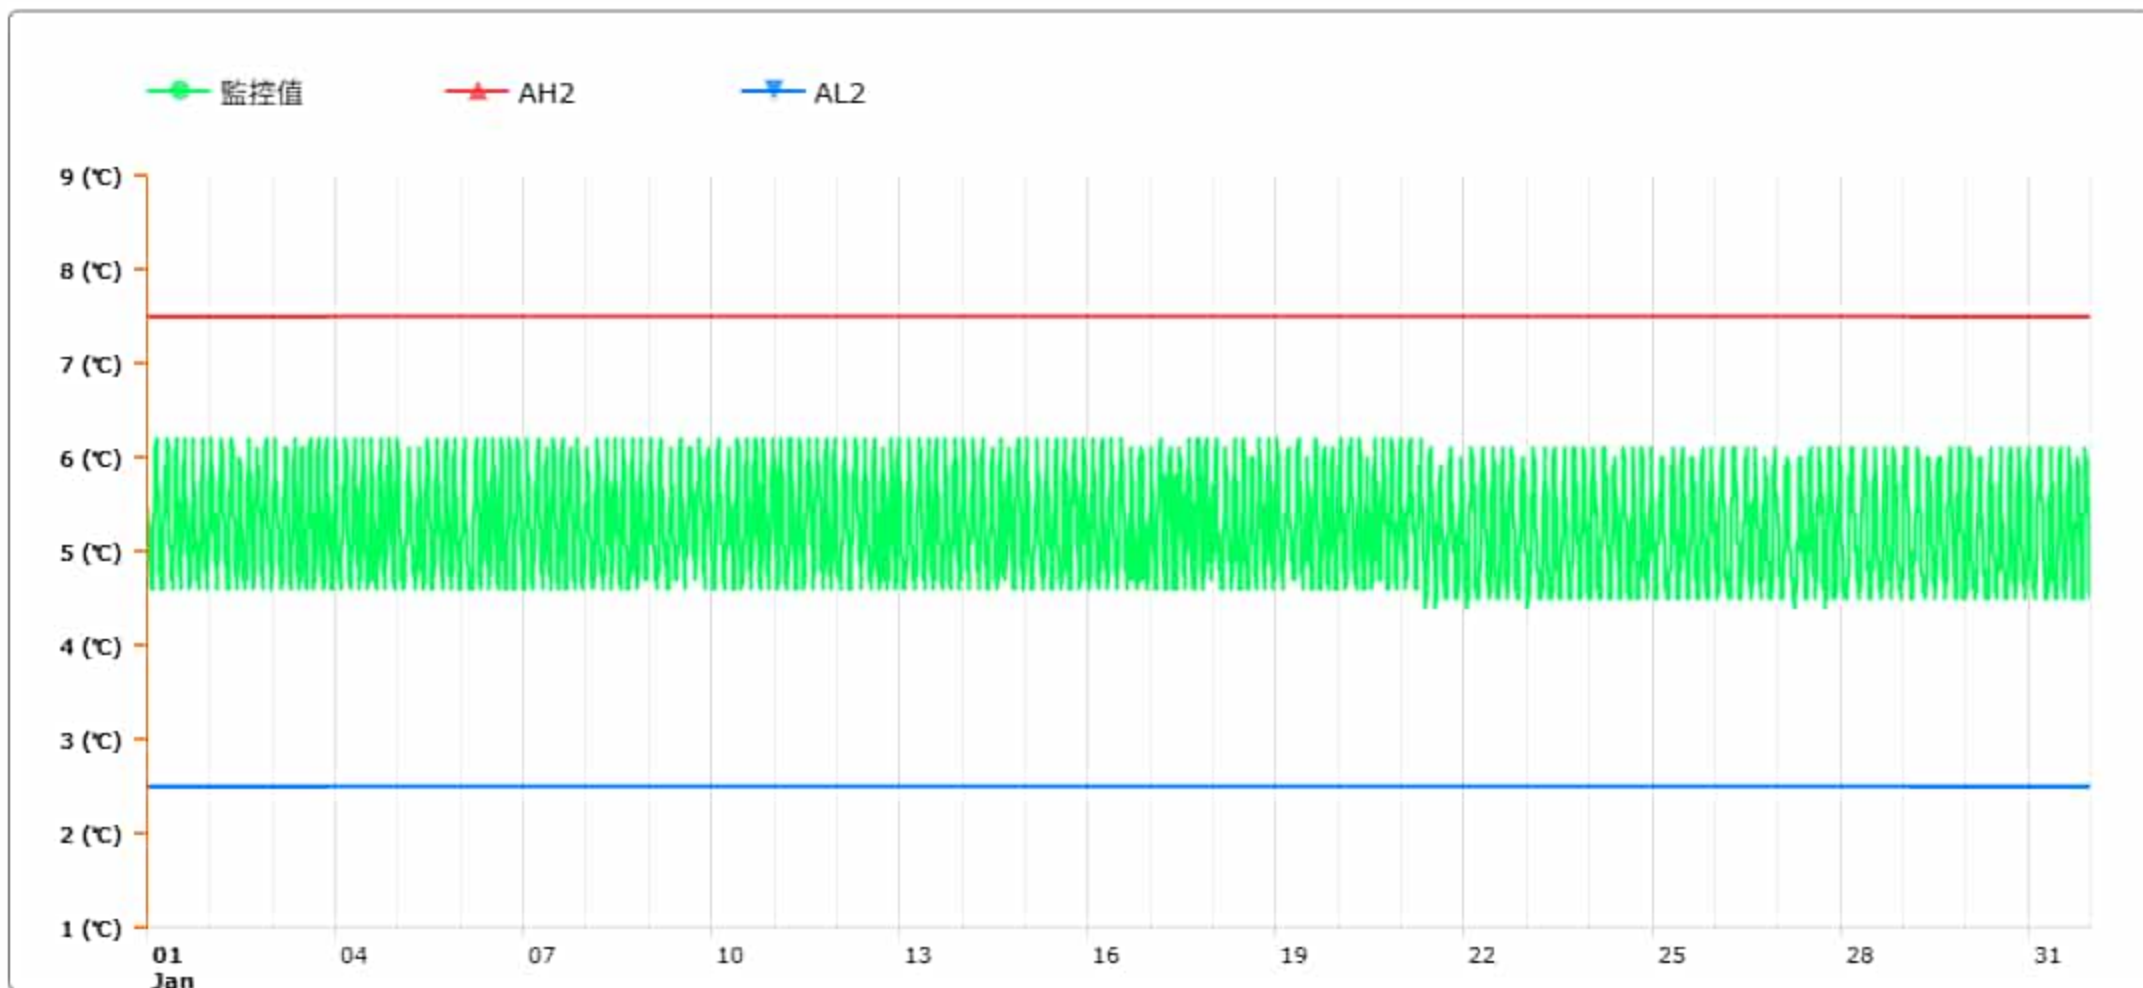

# 監控點圖表

監控點: 606-1F臨床試驗藥局單門冰箱-(下)

時間區間: 2025-01-01 00:00 ~ 2025-01-31 23:59

最大值: 6.2 °C

最小值: 4.4 °C

平均值: 5.2 °C

製表者: 王平宇

單位主管: