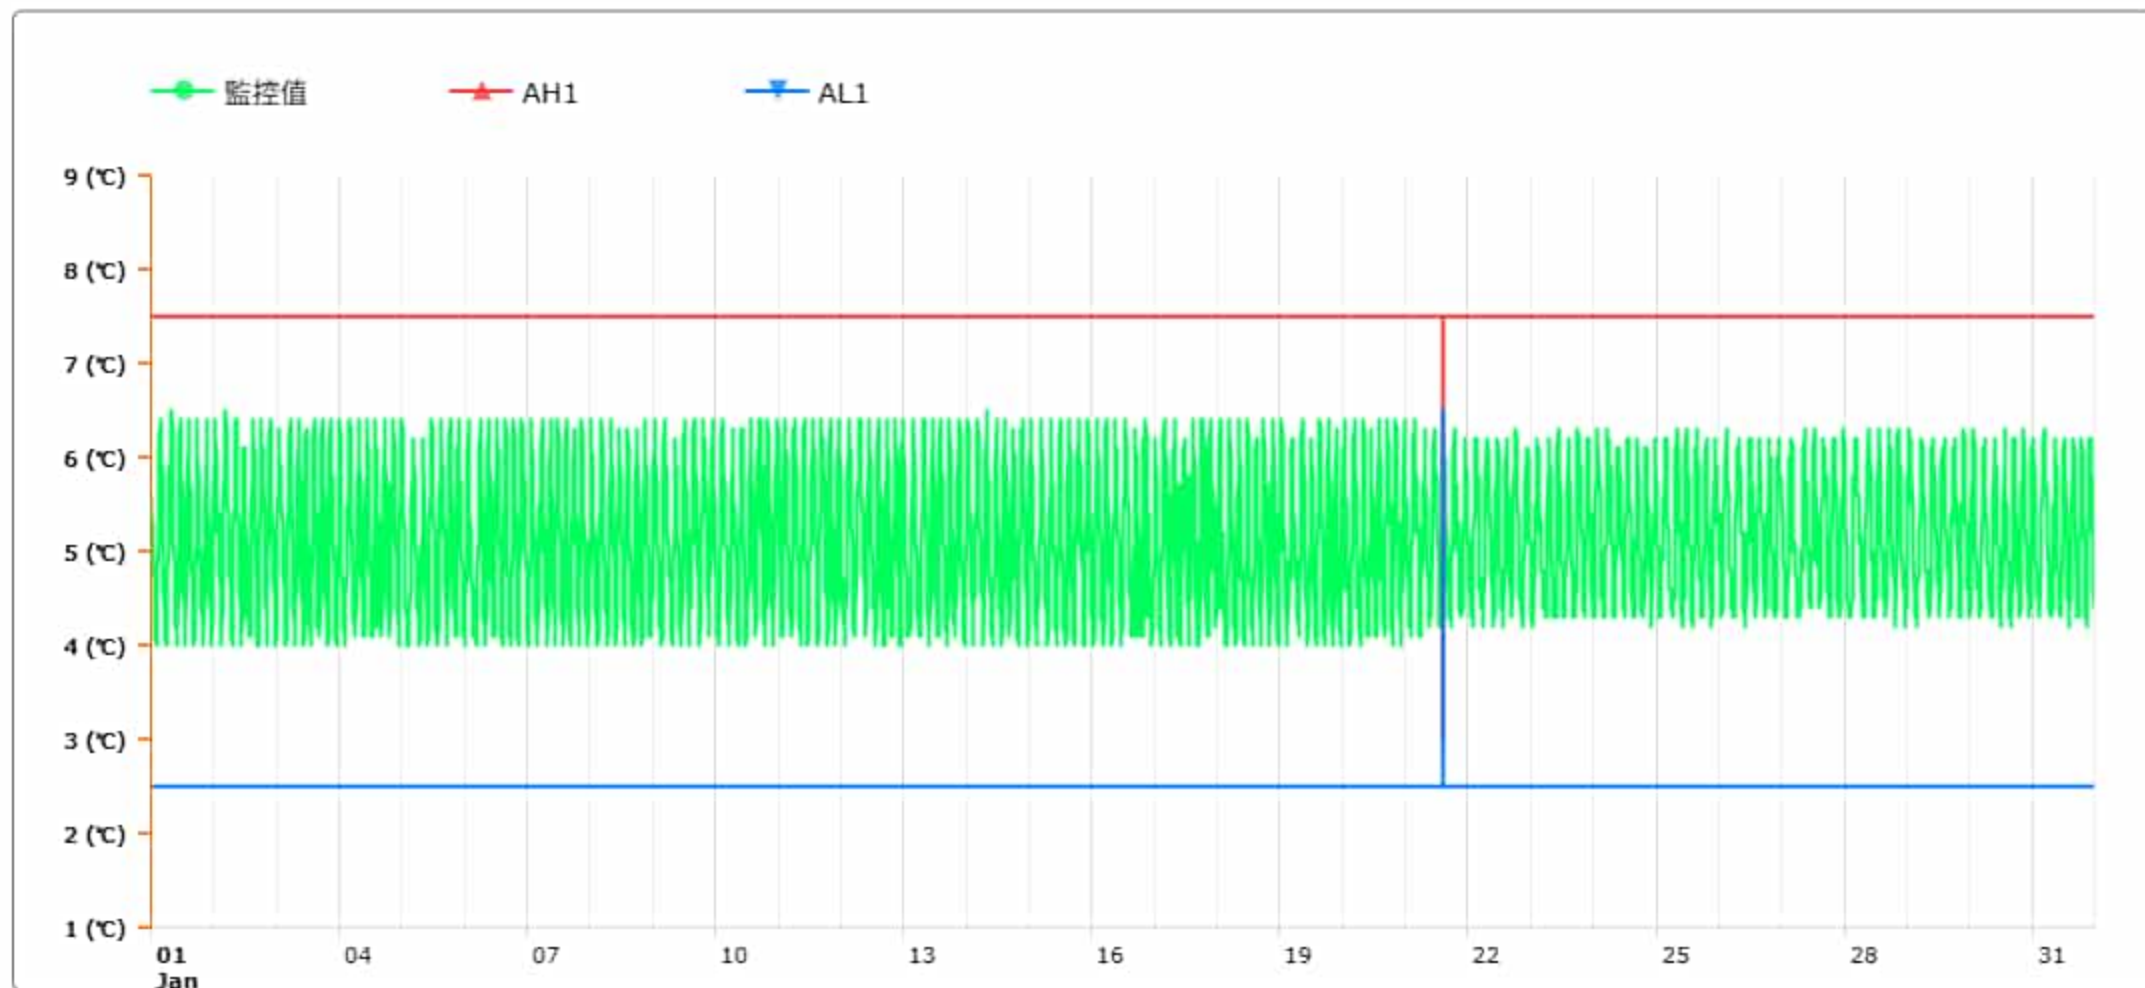

監控點圖表

監控點: 605-1F臨床試驗藥局單門冰箱-(上)

時間區間: 2025-01-01 00:00 ~ 2025-01-31 23:59

最大值: 6.5 °C

最小值: 4 °C

平均值: 5.1 °C

製表者: 王平宇

單位主管: