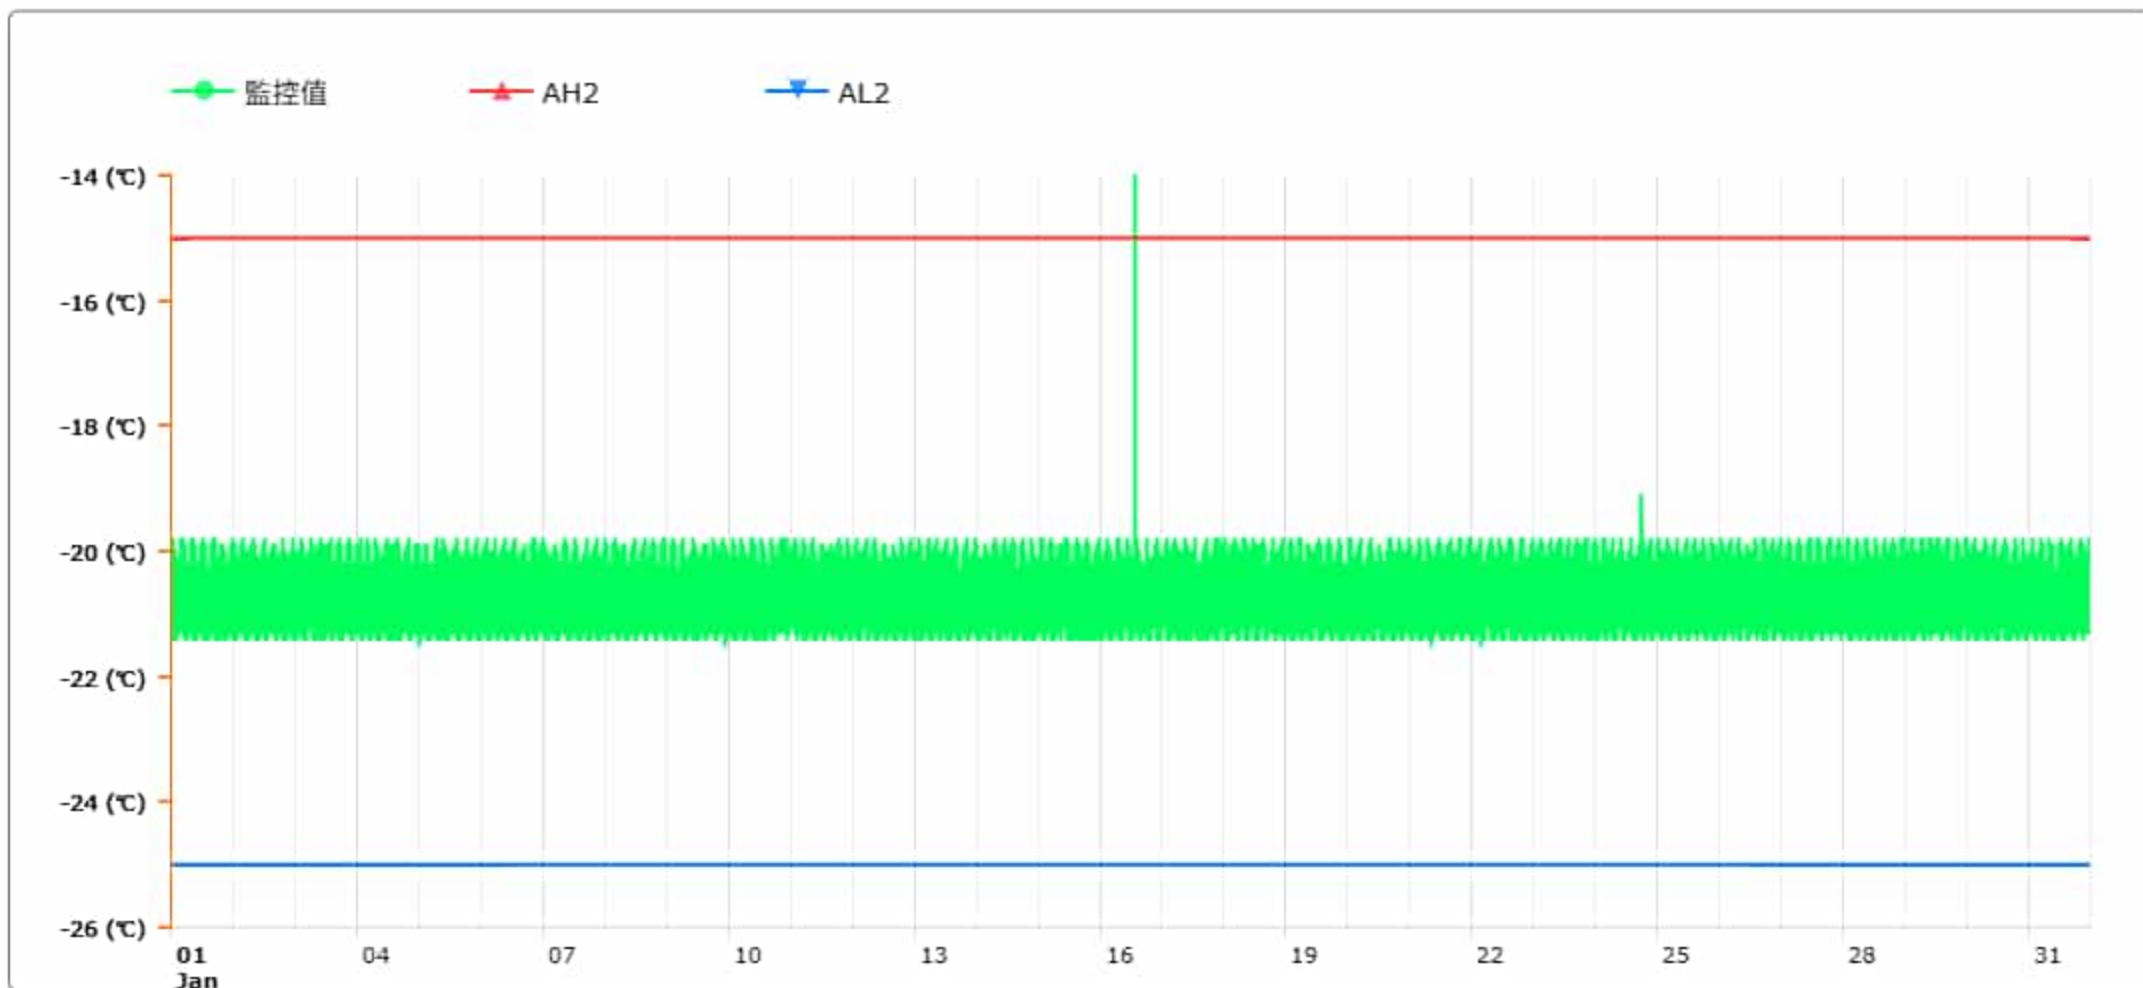

監控點圖表

監控點: 604-1F臨床試驗藥局雙溫冰箱冷凍區-(下)

時間區間: 2025-01-01 00:00 ~ 2025-01-31 23:59

最大值: 0 °C

最小值: -21.5 °C

平均值: -20.7 °C

製表者: 王平宇

單位主管: