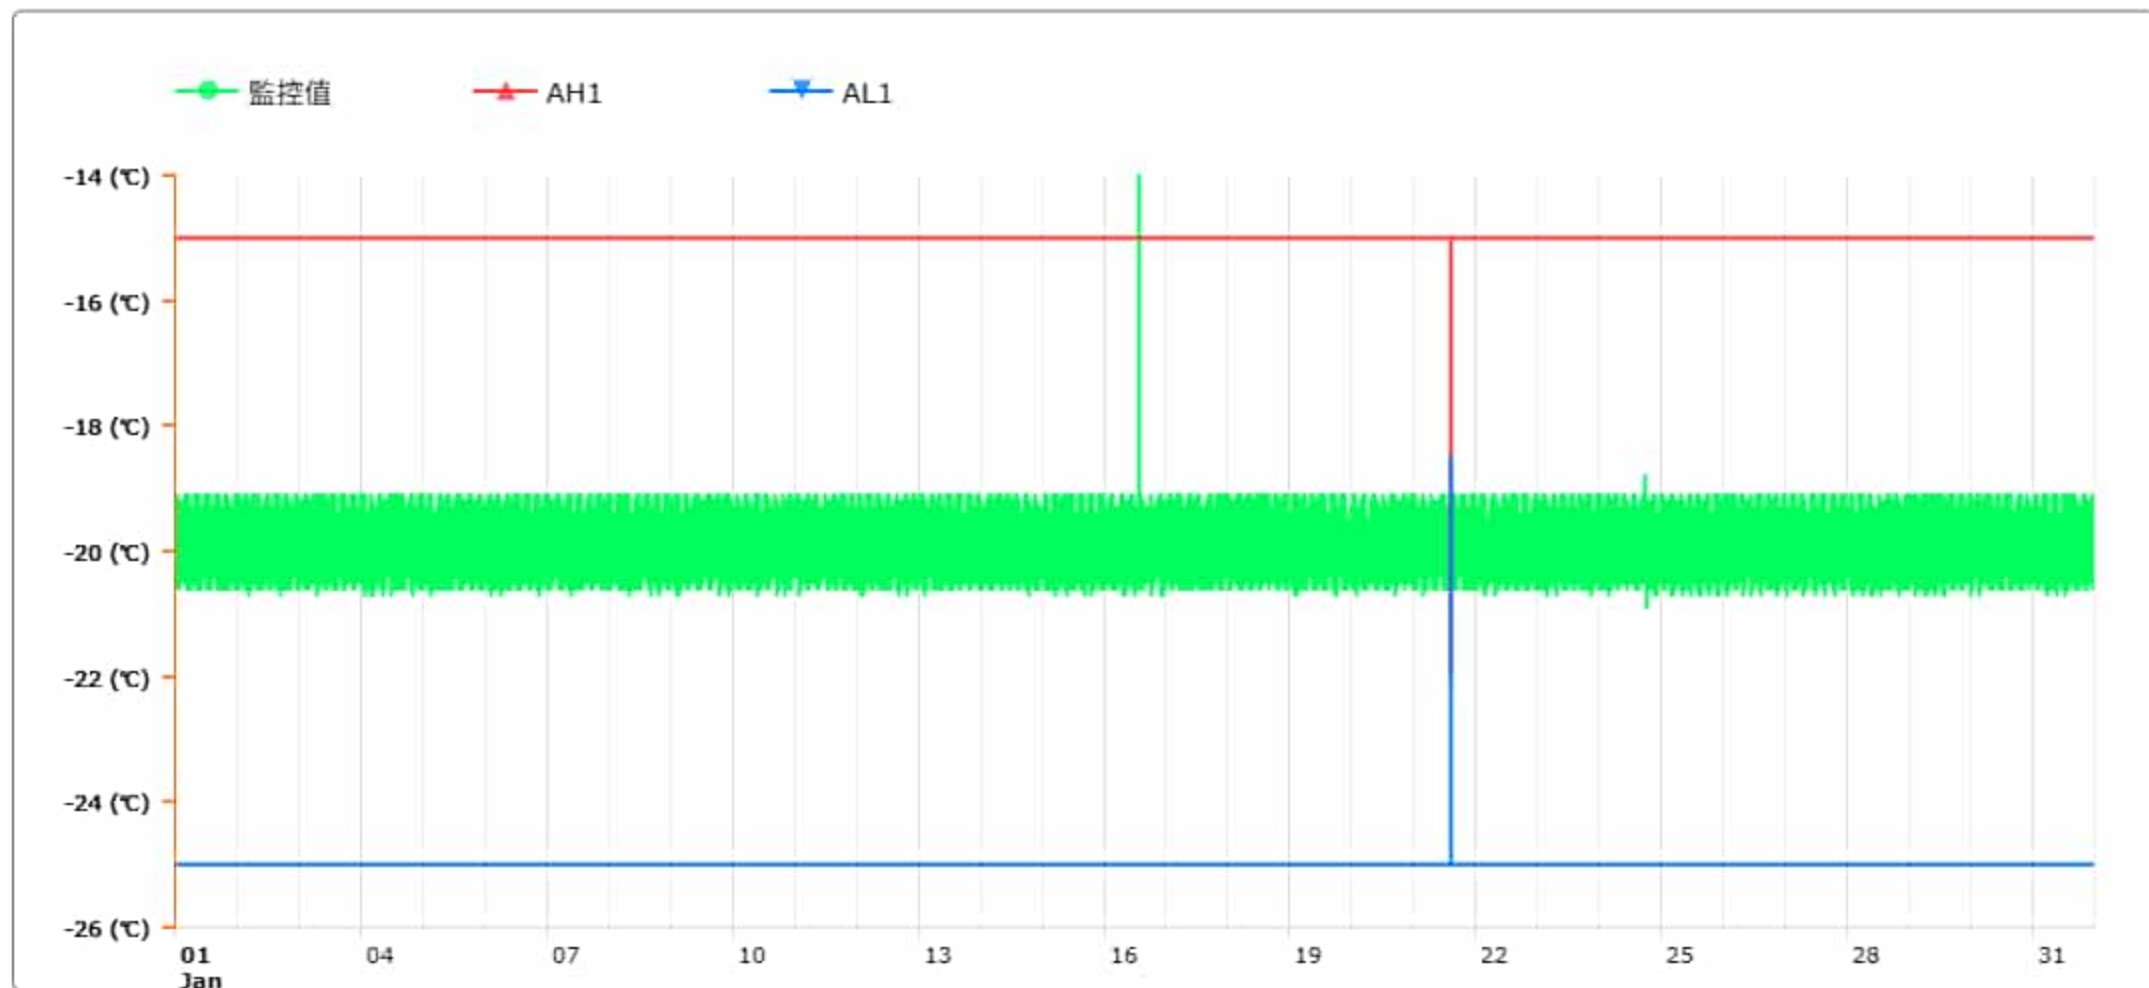

監控點圖表

監控點: 603-1F臨床試驗藥局雙溫冰箱冷凍區-(上)

時間區間: 2025-01-01 00:00 ~ 2025-01-31 23:59

最大值: 0 °C

最小值: -20.9 °C

平均值: -19.9 °C

製表者: 王平宇

單位主管: