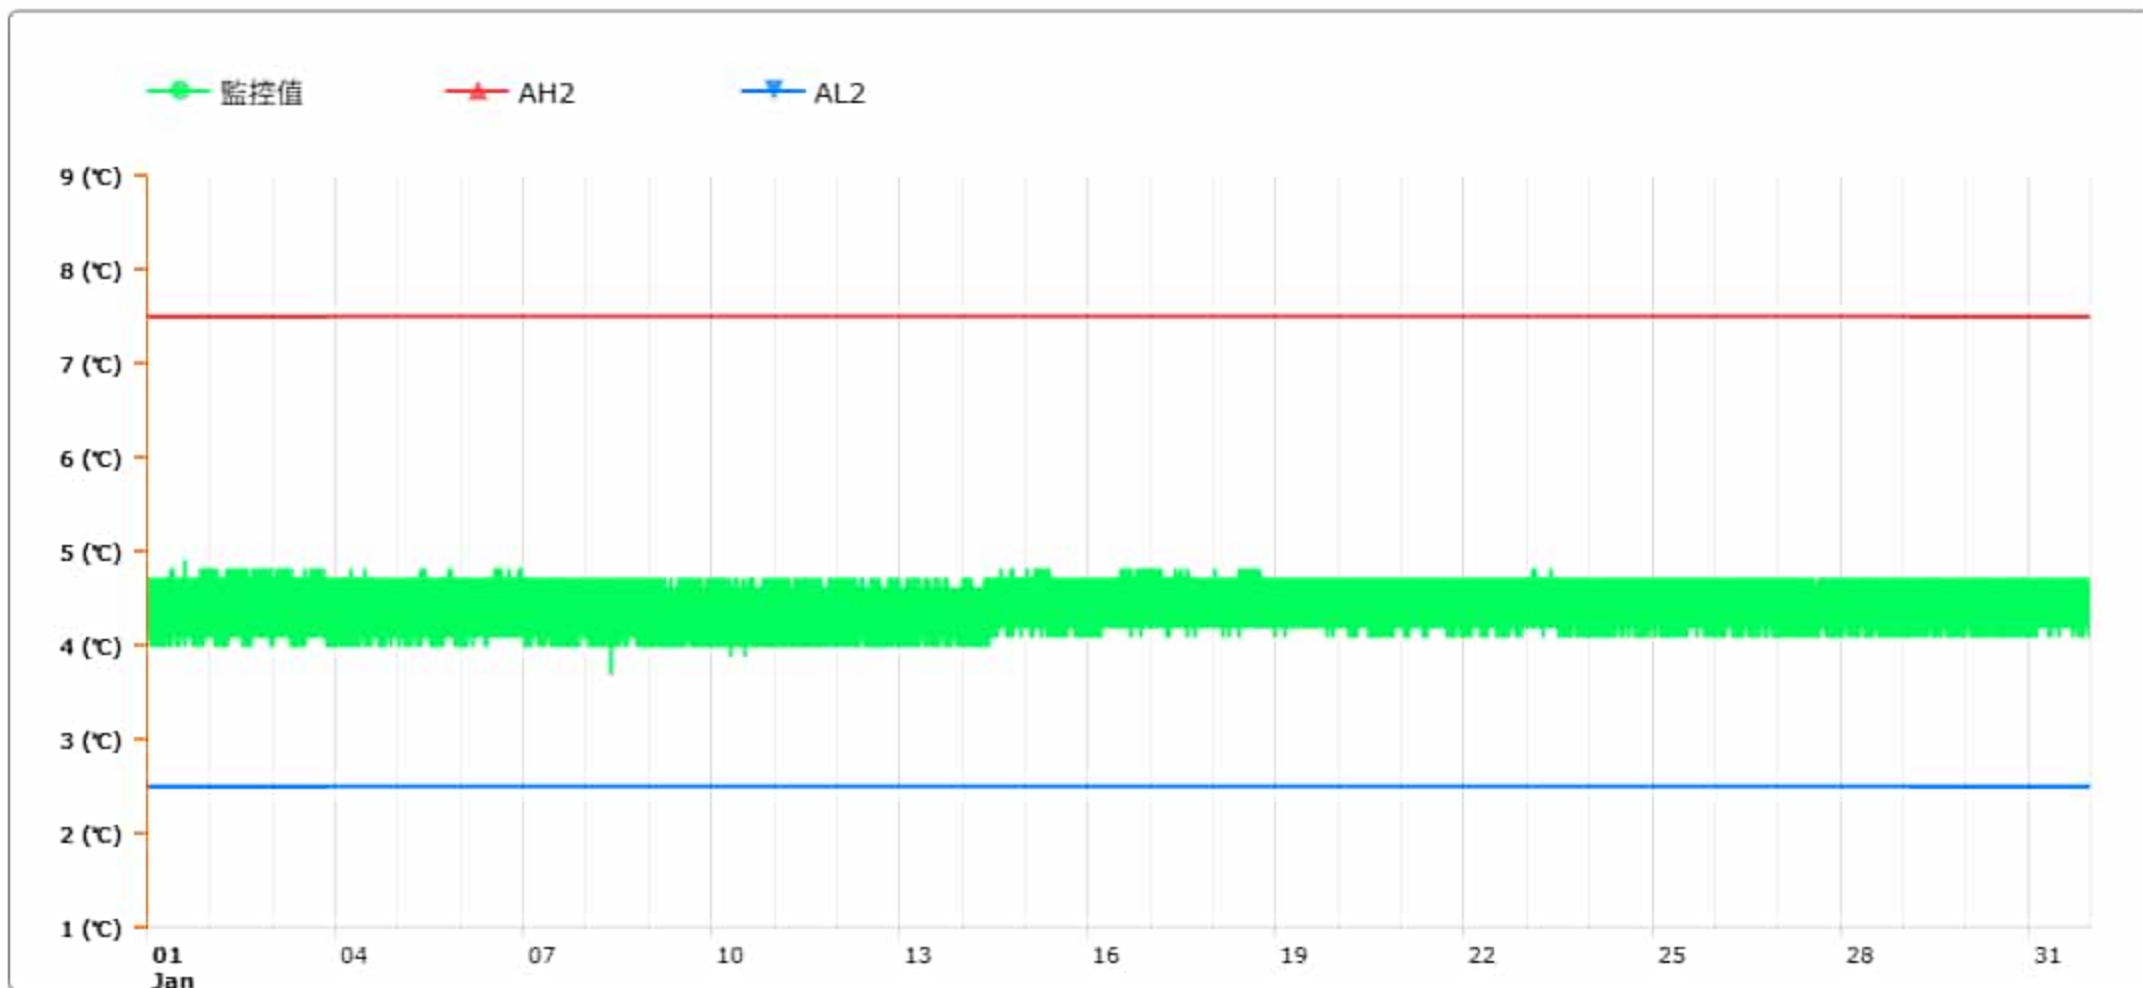

監控點圖表

監控點: 602-1F臨床試驗藥局雙溫冰箱冷藏區-(下)

時間區間: 2025-01-01 00:00 ~ 2025-01-31 23:59

最大值: 4.9 °C

最小值: 3.7 °C

平均值: 4.4 °C

製表者: 王平宇

單位主管: