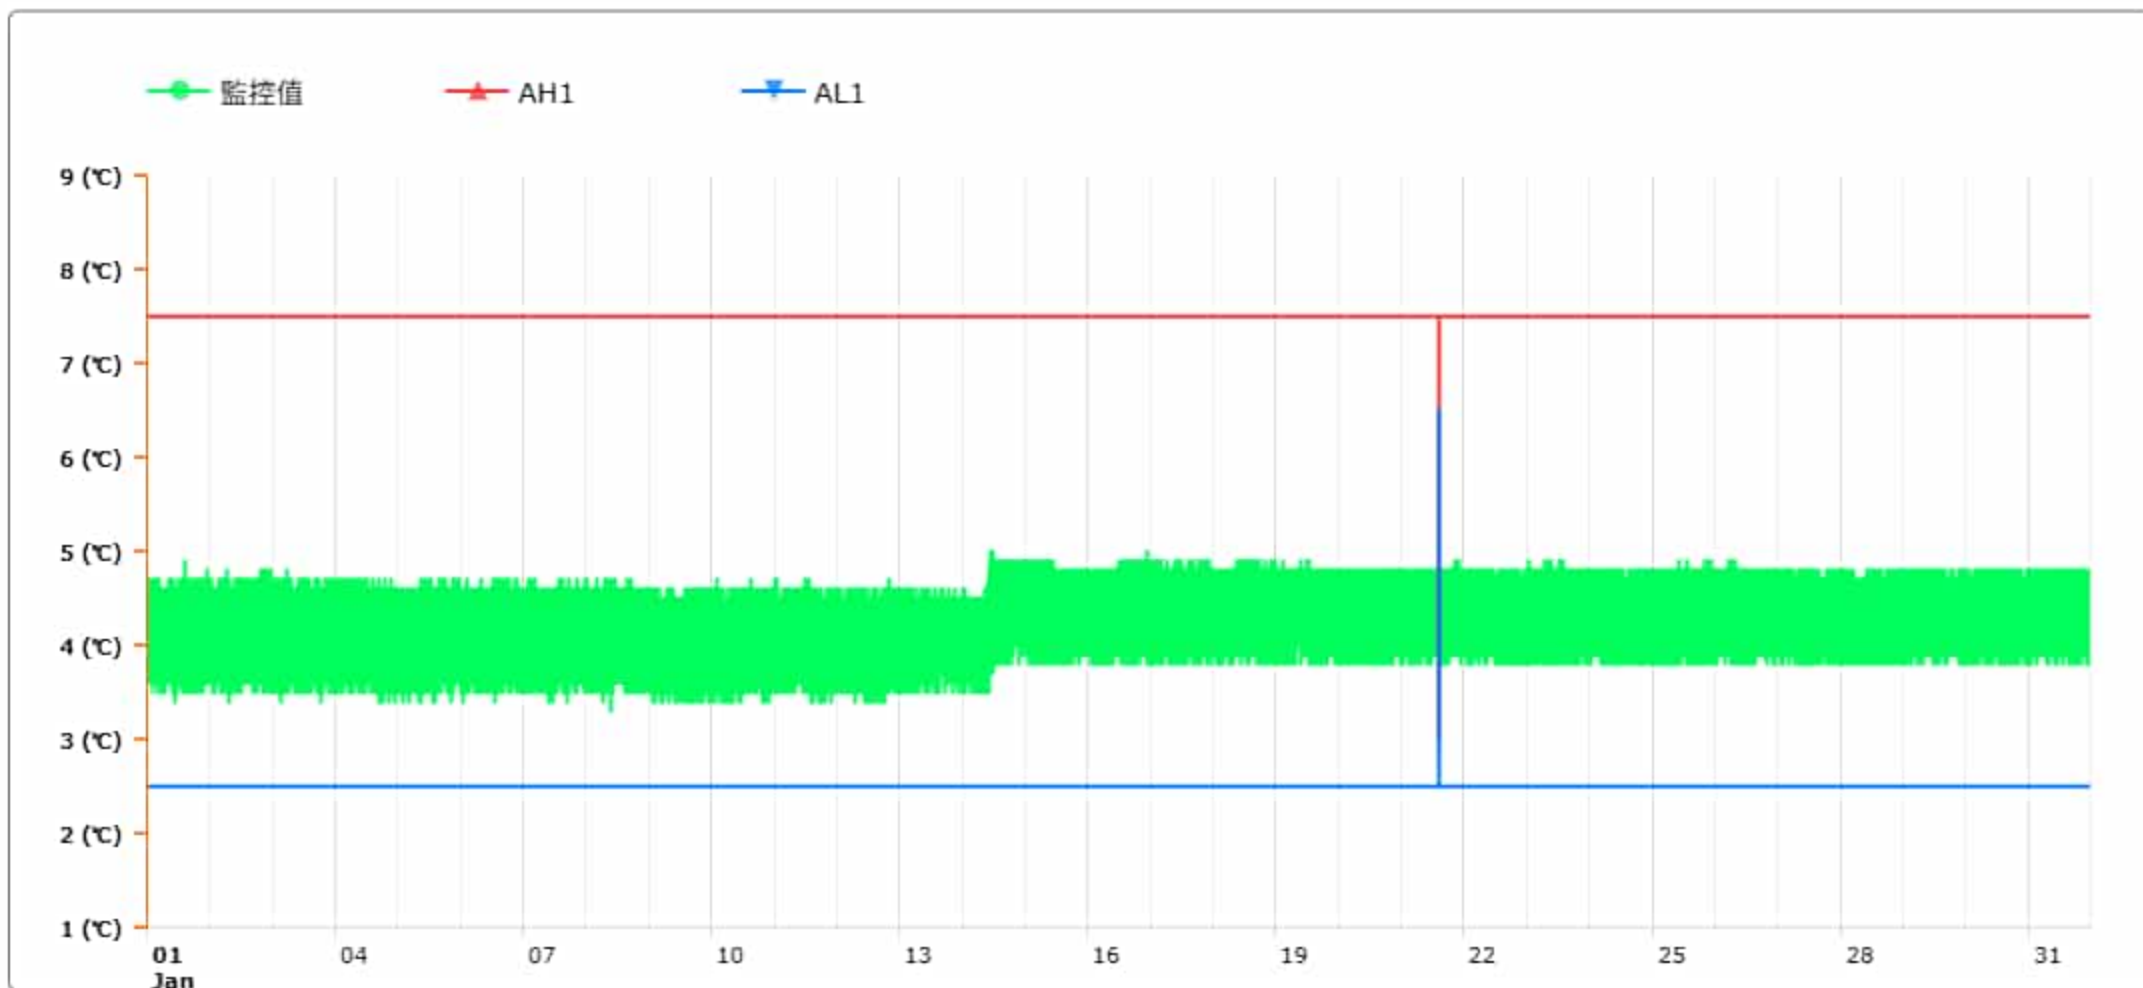

監控點圖表

監控點: 601-1F臨床試驗藥局雙溫冰箱冷藏區-(上)

時間區間: 2025-01-01 00:00 ~ 2025-01-31 23:59

最大值: 5 °C

最小值: 3.3 °C

平均值: 4.2 °C

製表者: 王平宇

單位主管: