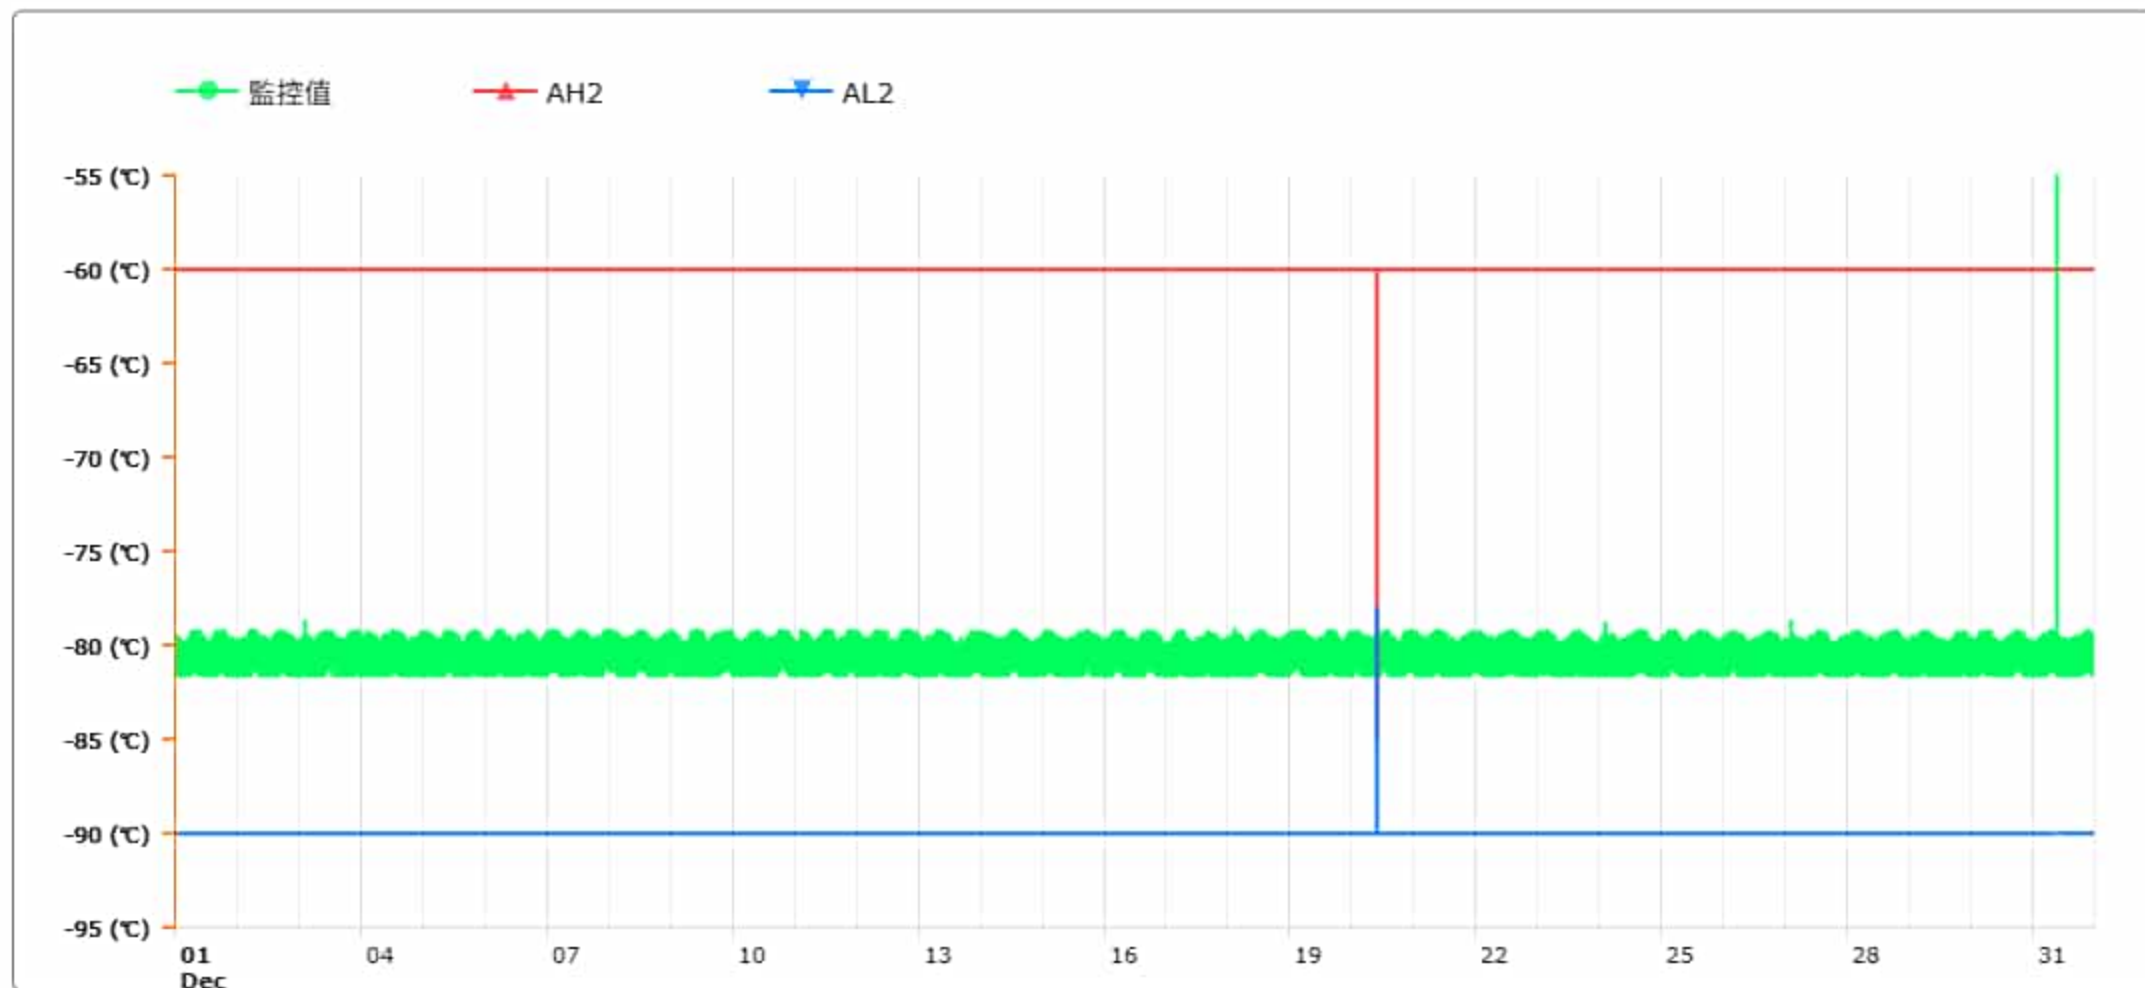

# 監控點圖表

監控點: 608-1F臨床試驗藥局-80冷凍冰箱-(下)

時間區間: 2024-12-01 00:00 ~ 2024-12-31 23:59

最大值: 0 °C

最小值: -81.6 °C

平均值: -80.5 °C

製表者: 王平宇

單位主管: