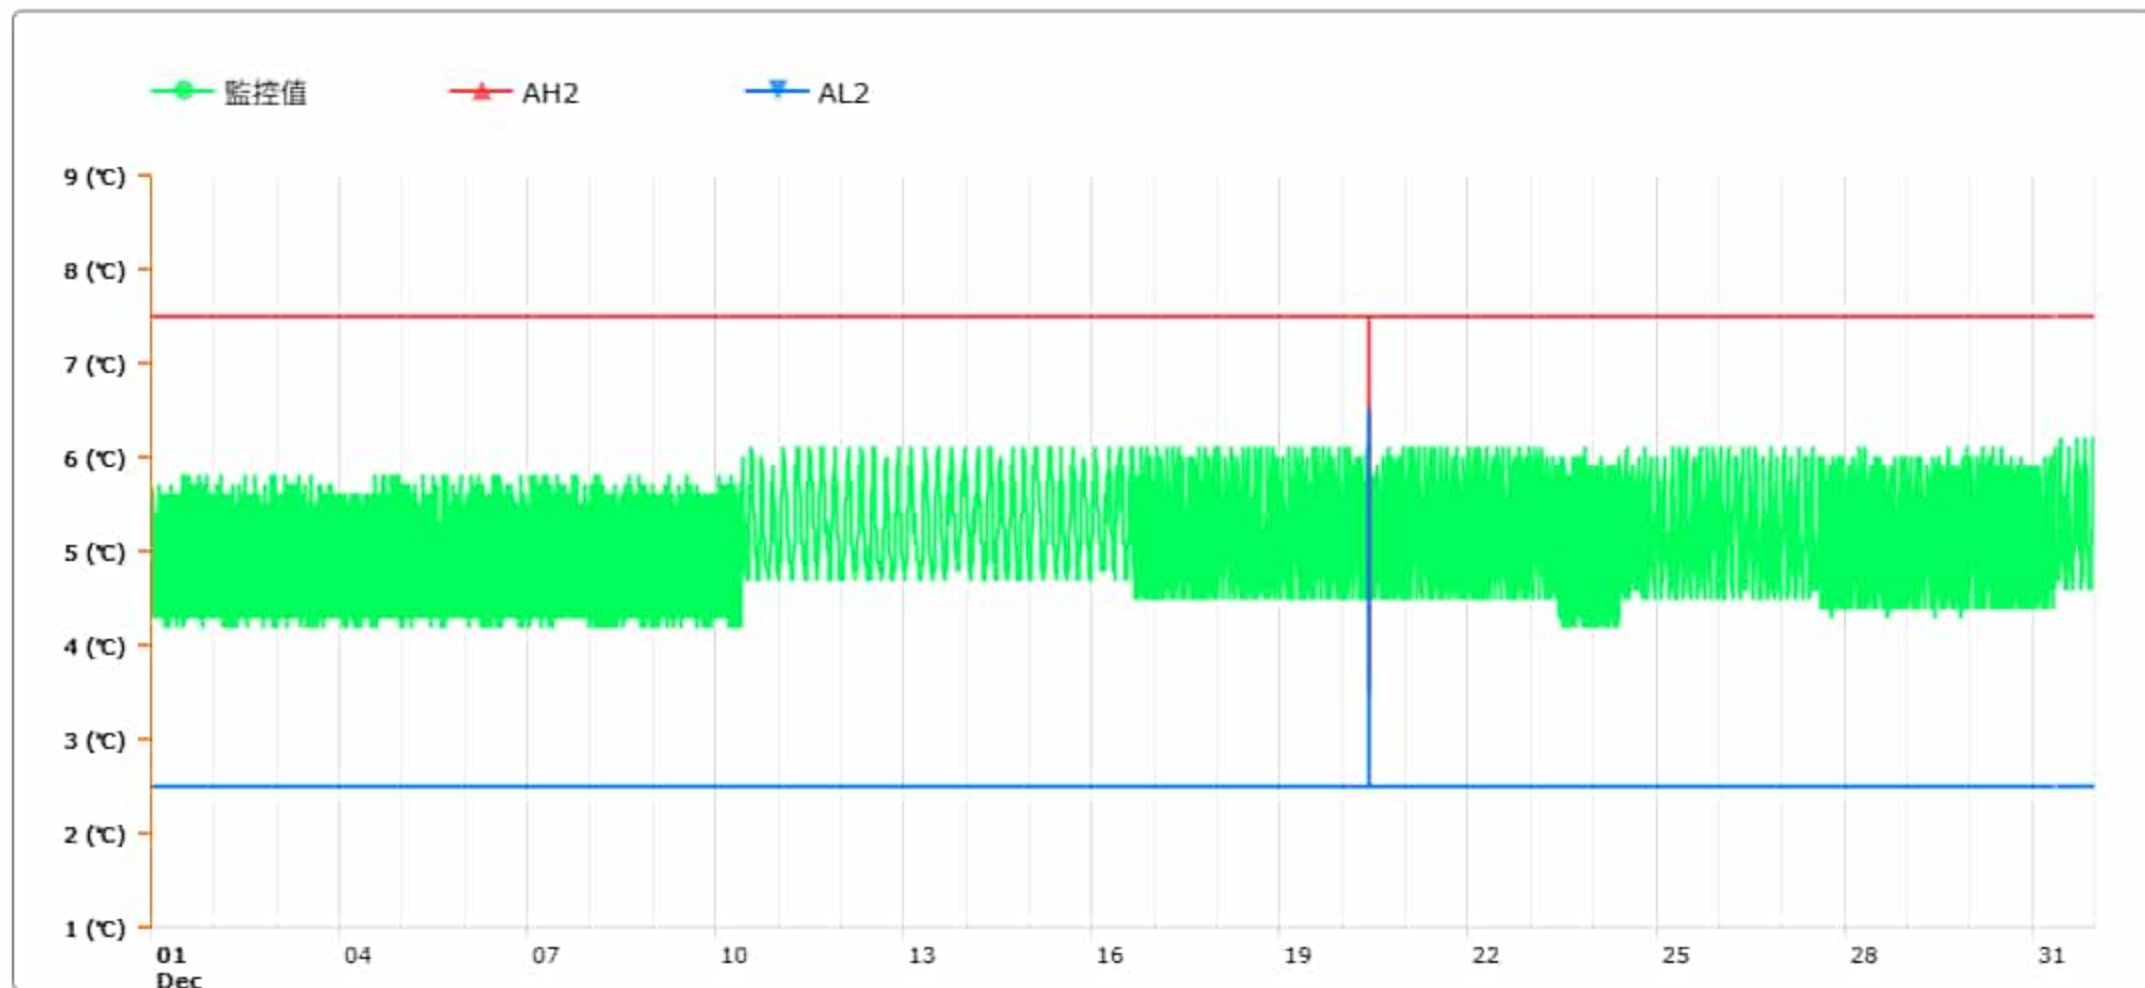

監控點圖表

監控點: 606-1F臨床試驗藥局單門冰箱-(下)

時間區間: 2024-12-01 00:00 ~ 2024-12-31 23:59

最大值: 6.2 °C

最小值: 4.2 °C

平均值: 5.1 °C

製表者: 王平宇

單位主管: