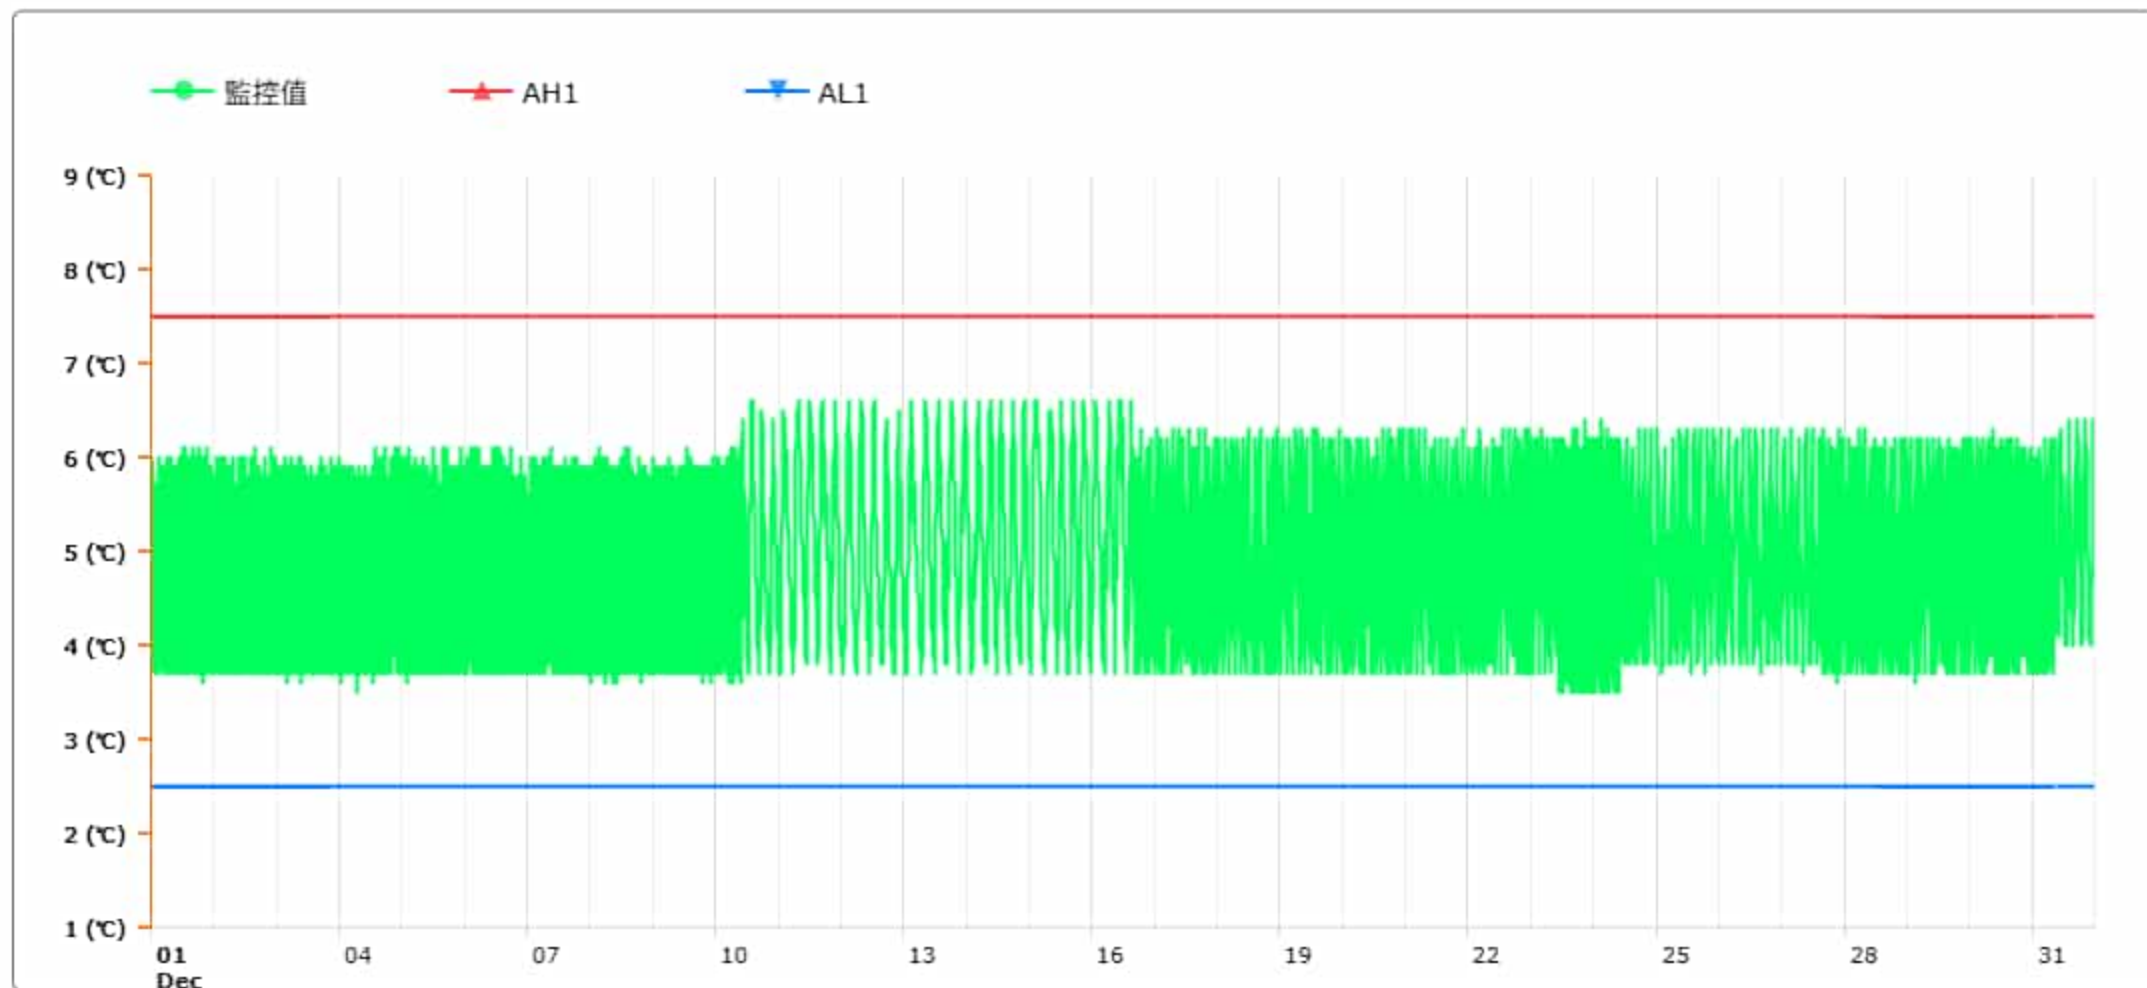

# 監控點圖表

監控點: 605-1F臨床試驗藥局單門冰箱-(上)

時間區間: 2024-12-01 00:00 ~ 2024-12-31 23:59

最大值: 6.6 °C

最小值: 3.5 °C

平均值: 4.9 °C

製表者: 王平宇

單位主管: