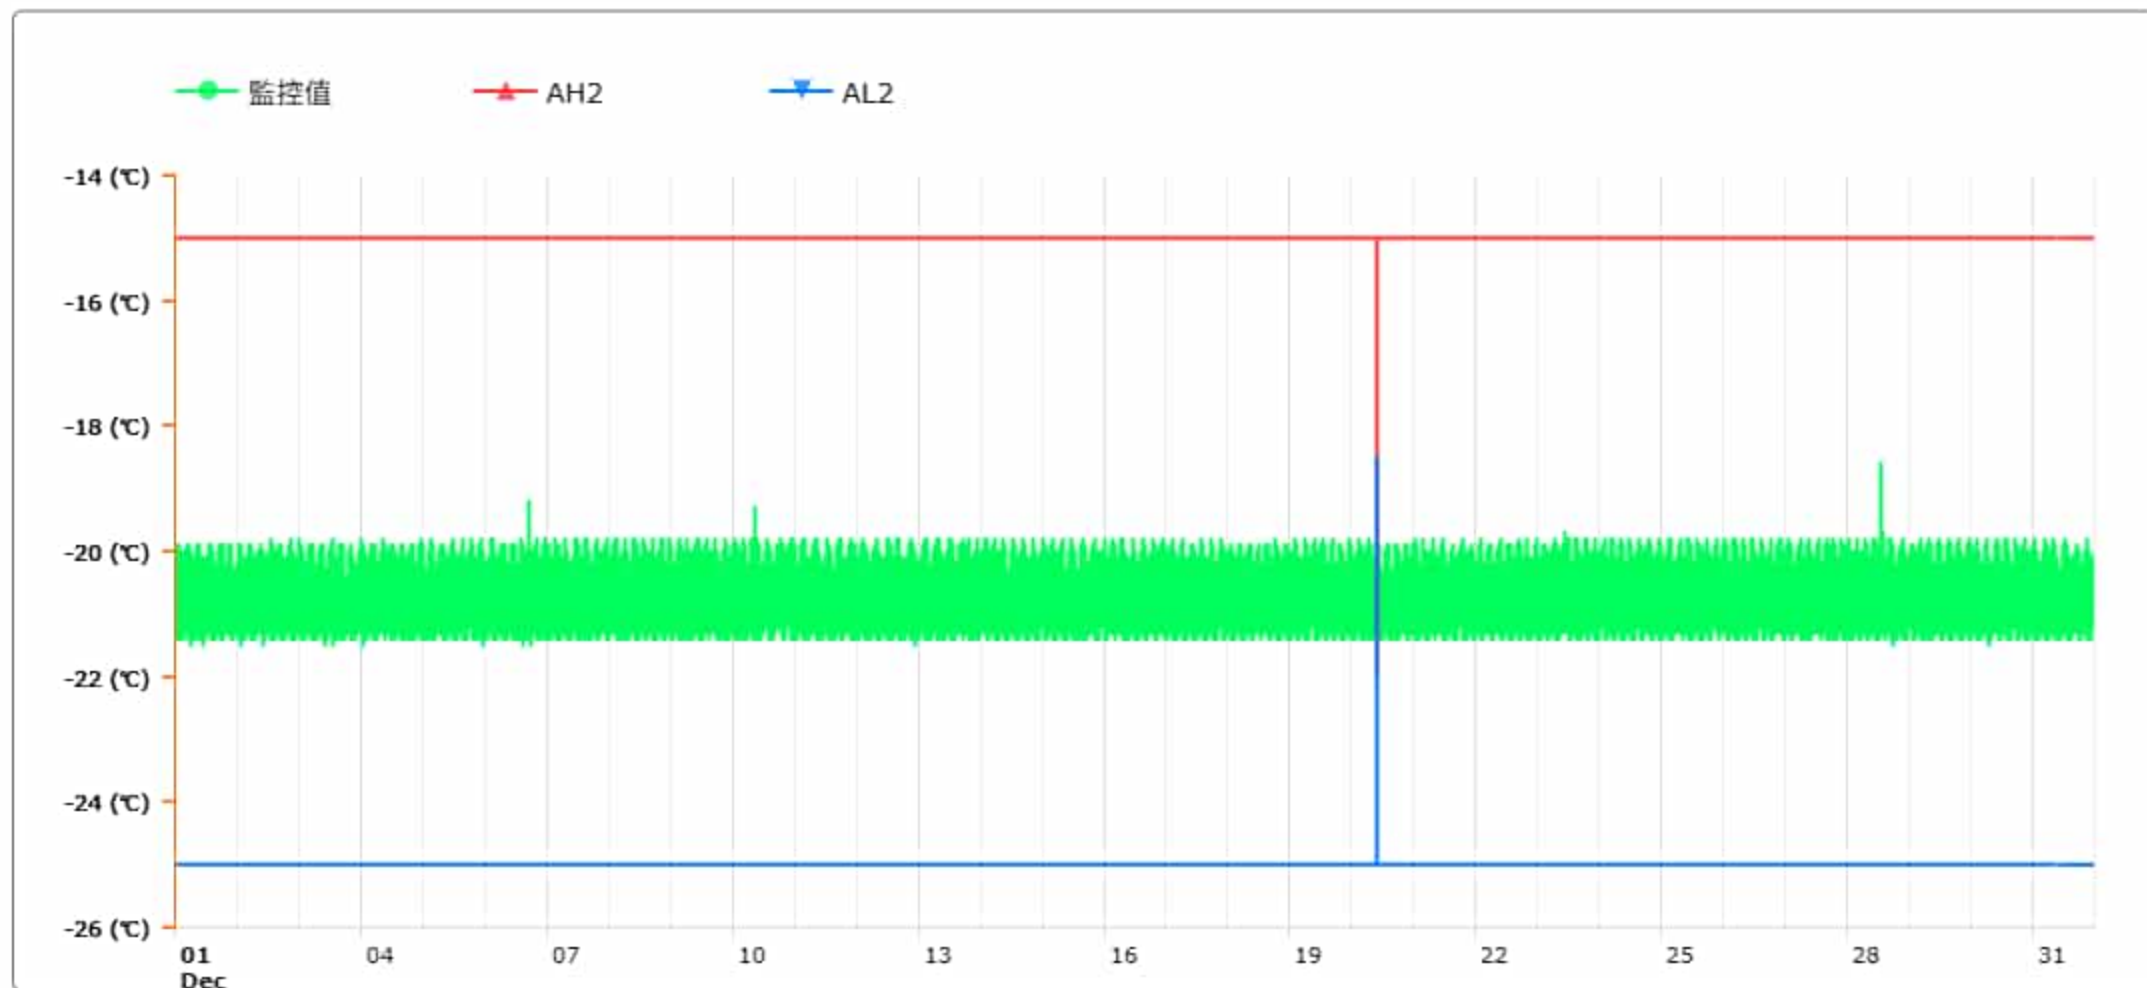

監控點圖表

監控點: 604-1F臨床試驗藥局雙溫冰箱冷凍區-(下)

時間區間: 2024-12-01 00:00 ~ 2024-12-31 23:59

最大值: -18.6 °C

最小值: -21.5 °C

平均值: -20.7 °C

製表者: 王平宇

單位主管: