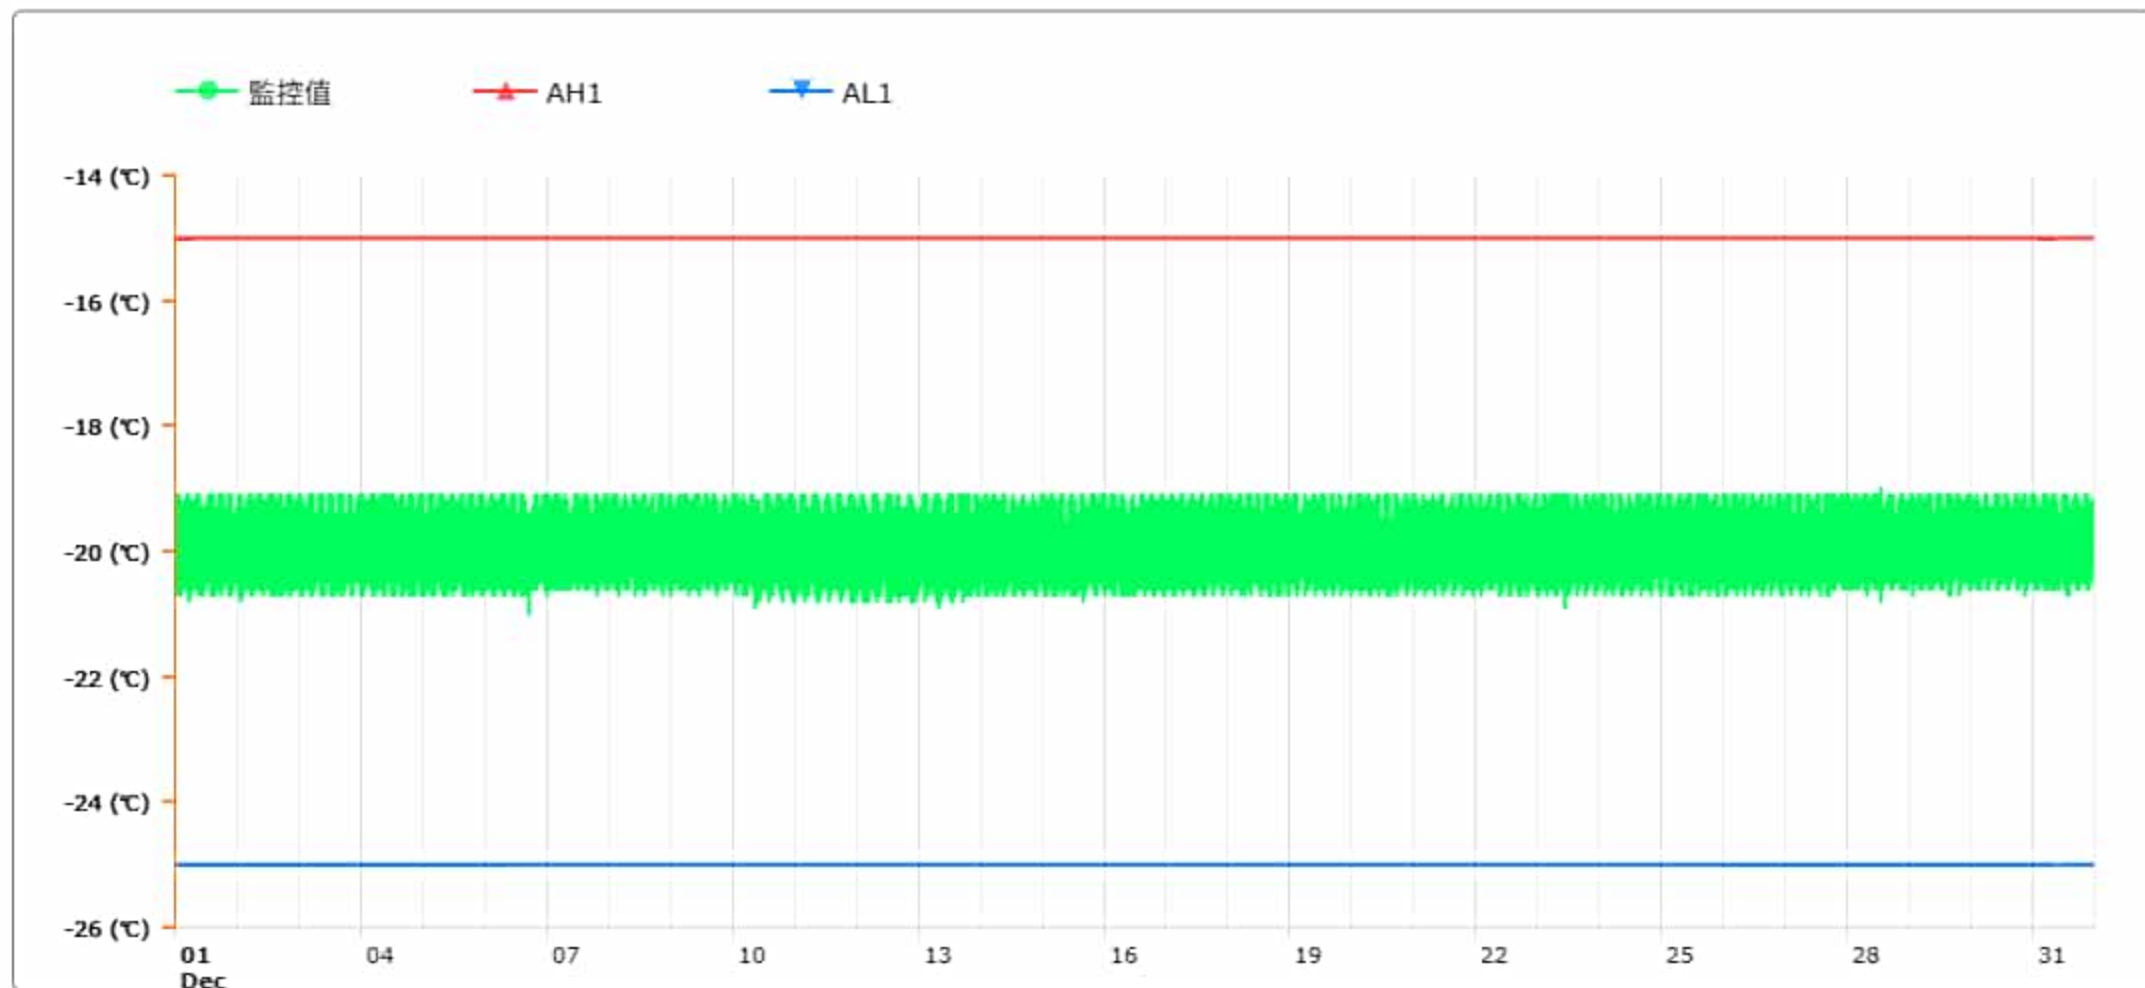

# 監控點圖表

監控點: 603-1F臨床試驗藥局雙溫冰箱冷凍區-(上)

時間區間: 2024-12-01 00:00 ~ 2024-12-31 23:59

最大值: -19 °C

最小值: -21 °C

平均值: -19.9 °C

製表者: 王平宇

單位主管: