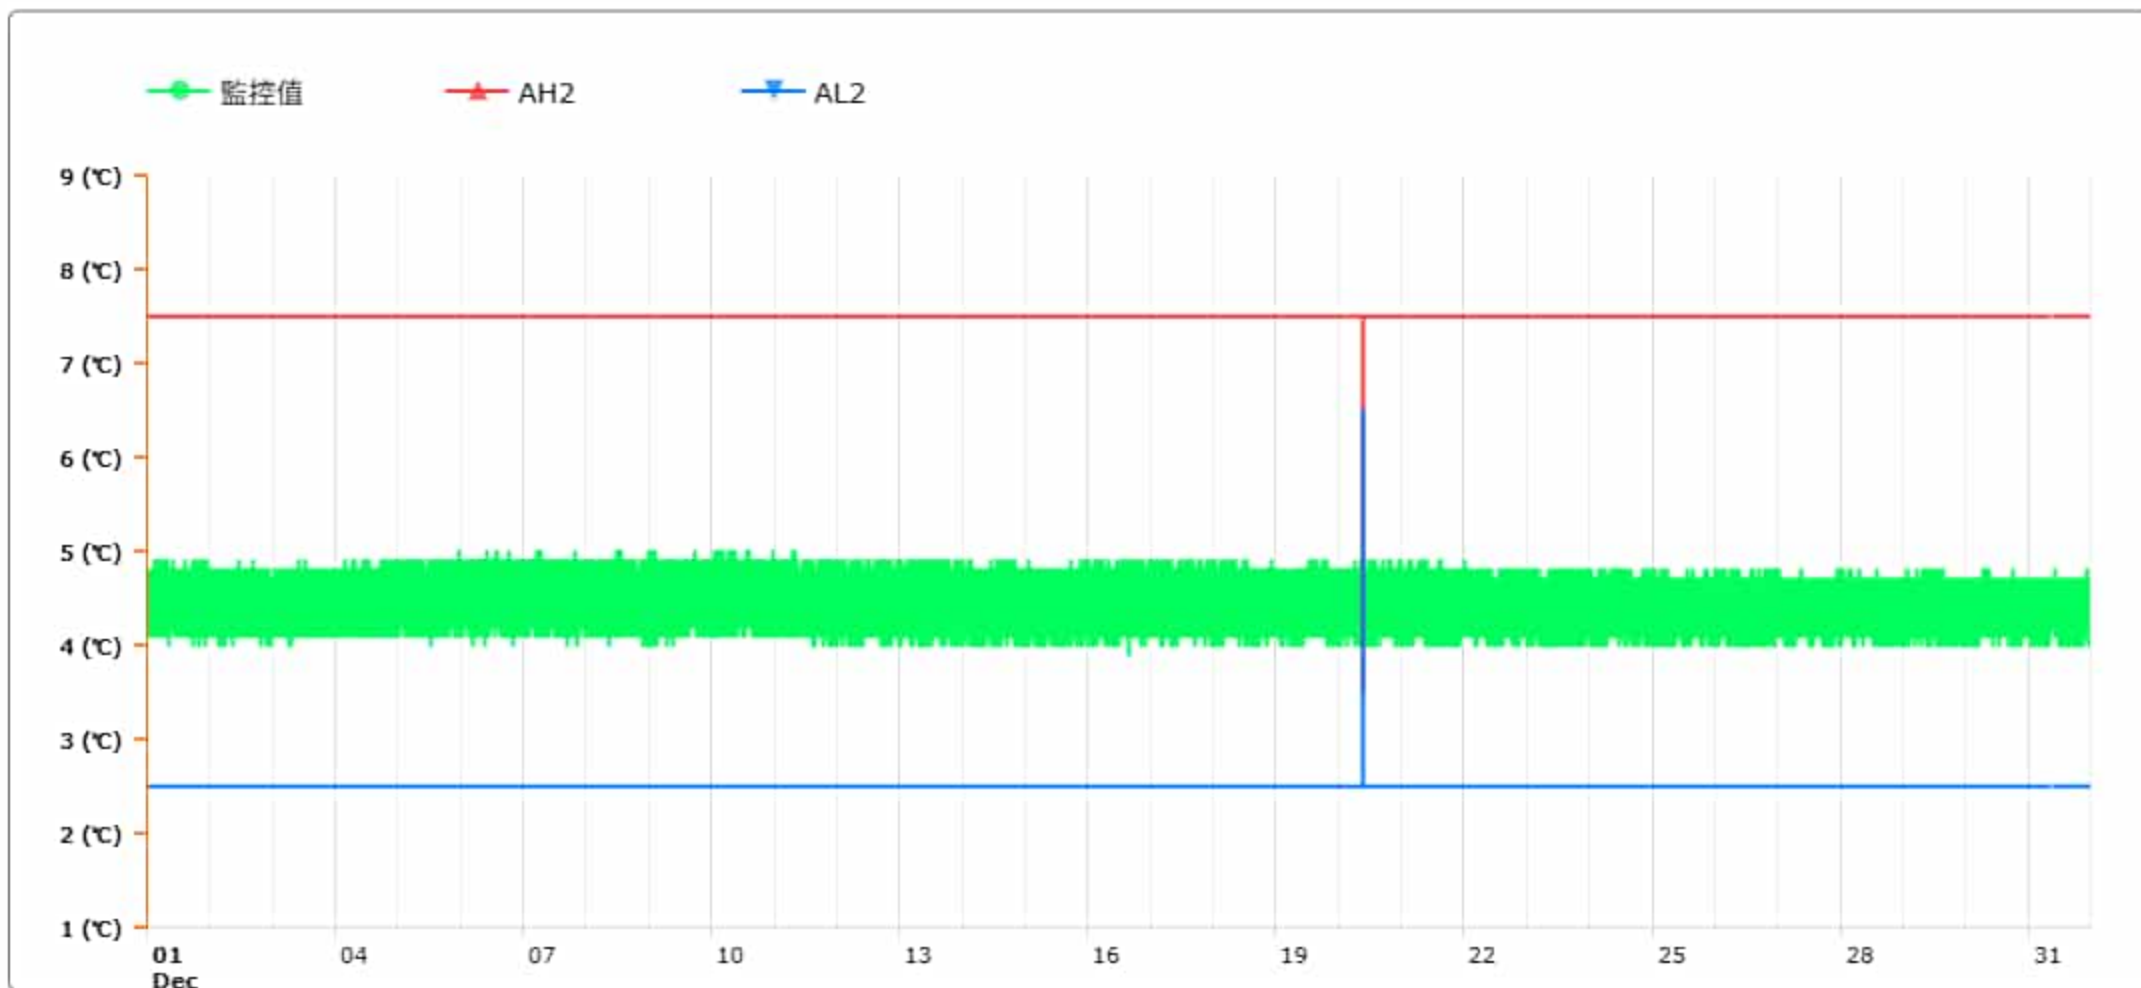

監控點圖表

監控點: 602-1F臨床試驗藥局雙溫冰箱冷藏區-(下)

時間區間: 2024-12-01 00:00 ~ 2024-12-31 23:59

最大值: 5 °C

最小值: 3.9 °C

平均值: 4.5 °C

製表者: 王平宇

單位主管: