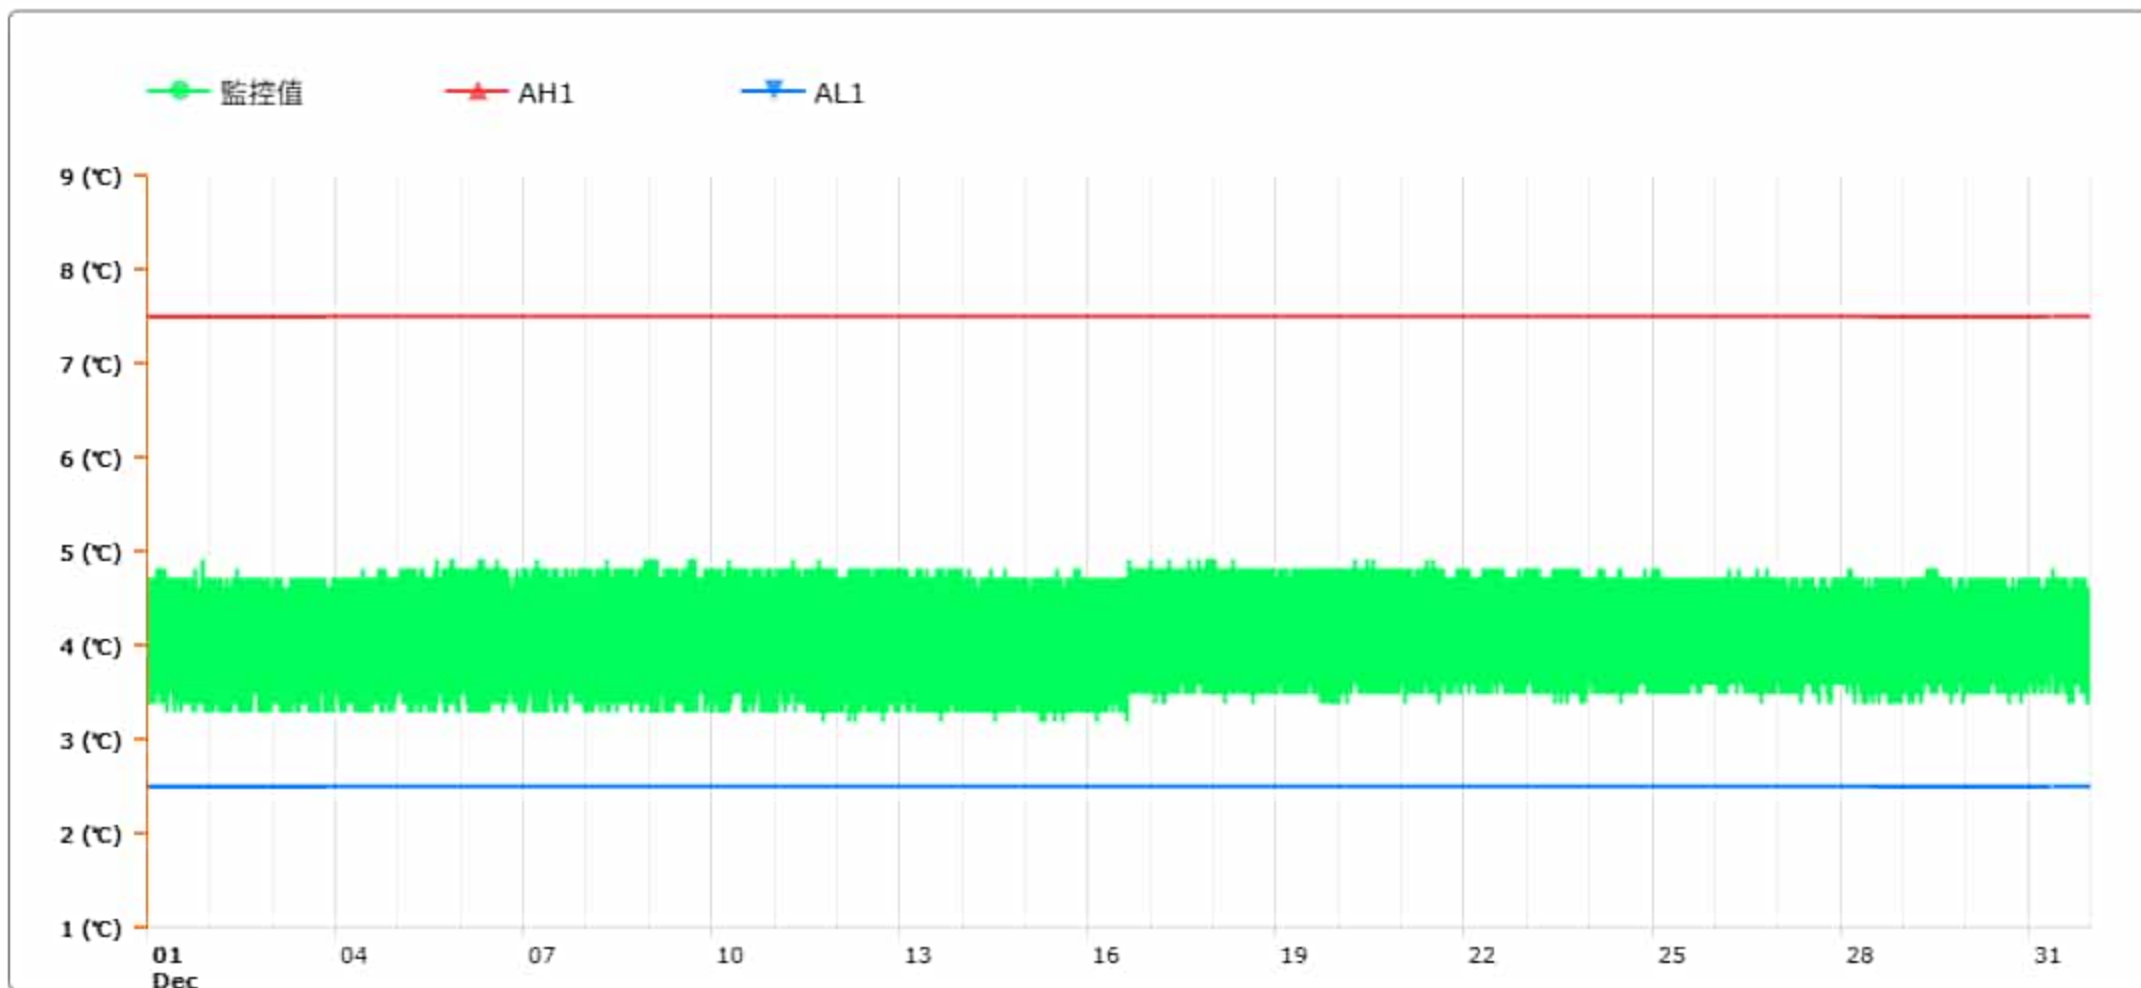

監控點圖表

監控點: 601-1F臨床試驗藥局雙溫冰箱冷藏區-(上)

時間區間: 2024-12-01 00:00 ~ 2024-12-31 23:59

最大值: 4.9 °C

最小值: 3.2 °C

平均值: 4.1 °C

製表者: 王平宇

單位主管: