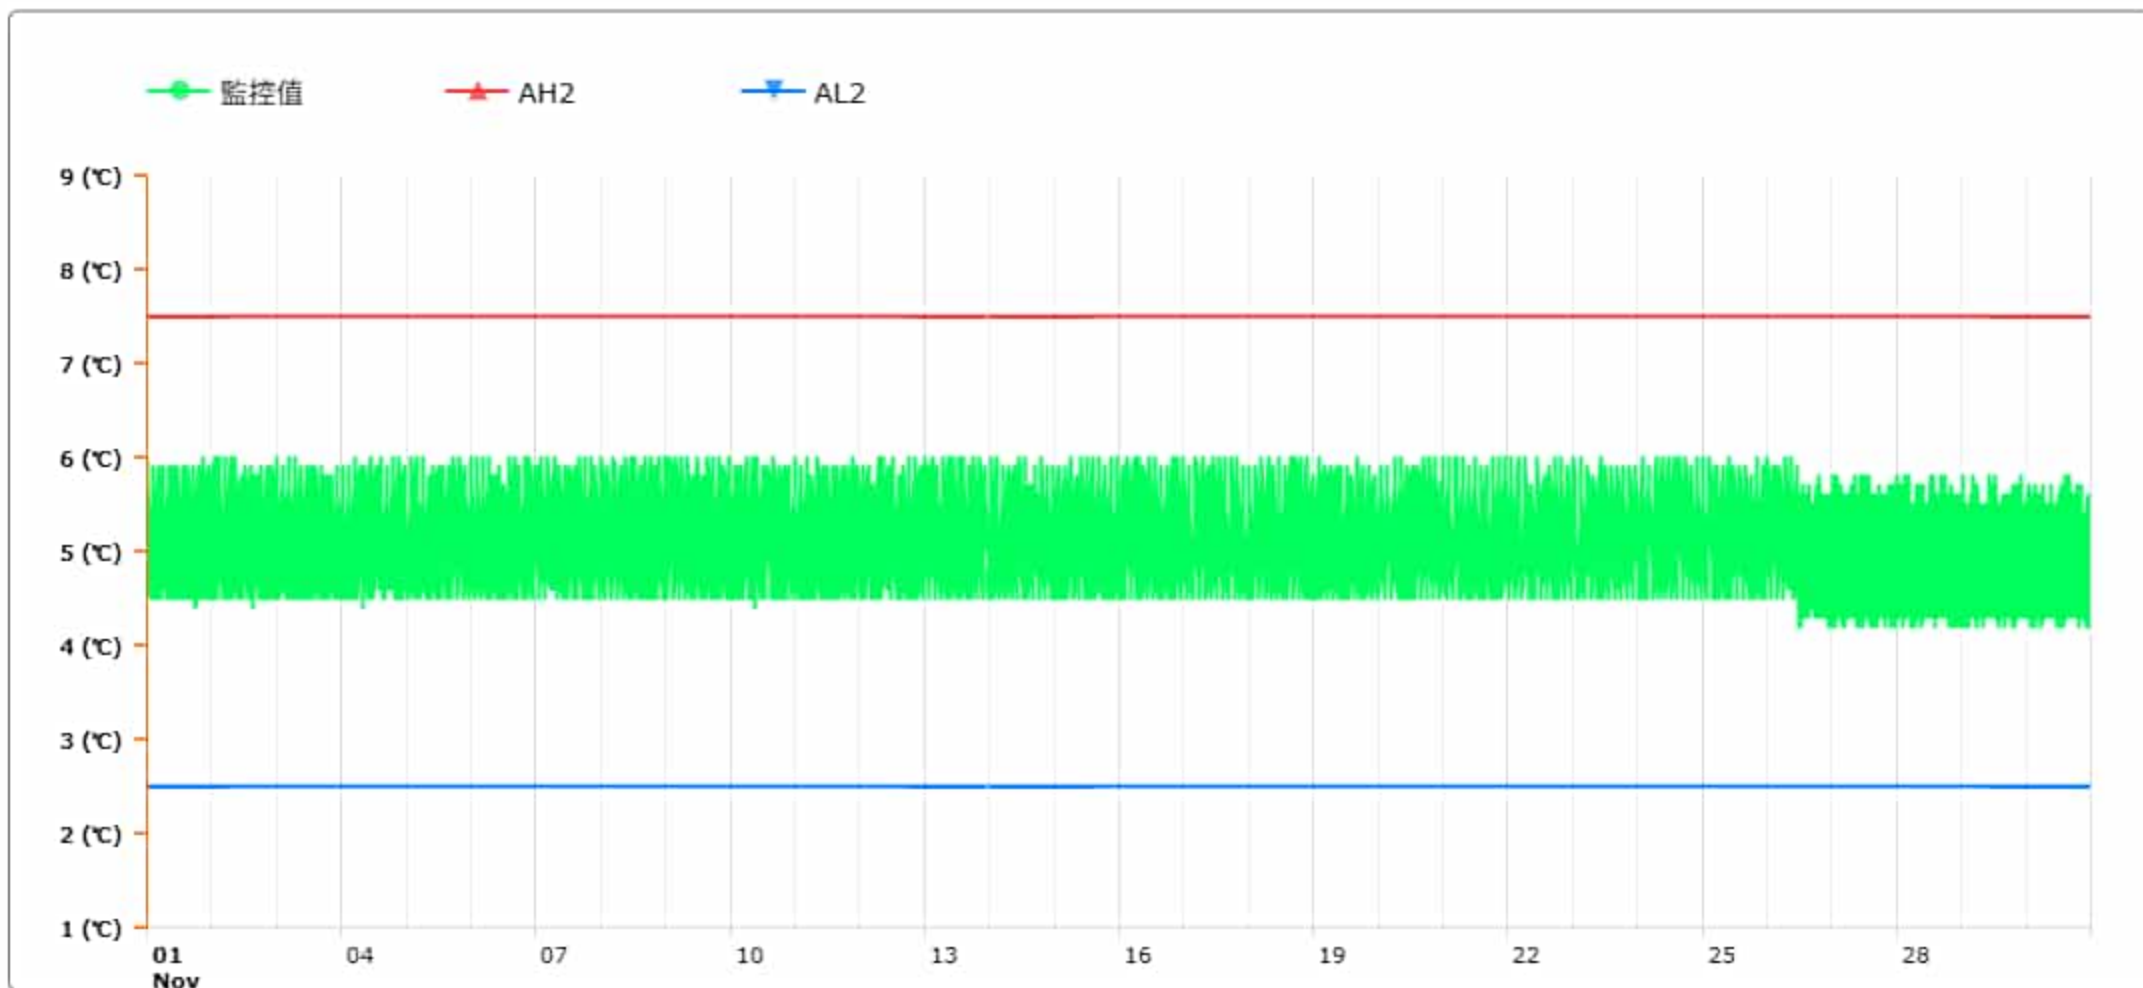

監控點圖表

監控點: 606-1F臨床試驗藥局單門冰箱-(下)

時間區間: 2024-11-01 00:00 ~ 2024-11-30 23:59

最大值: 6 °C

最小值: 4.2 °C

平均值: 5.1 °C

製表者: 王平宇

單位主管: