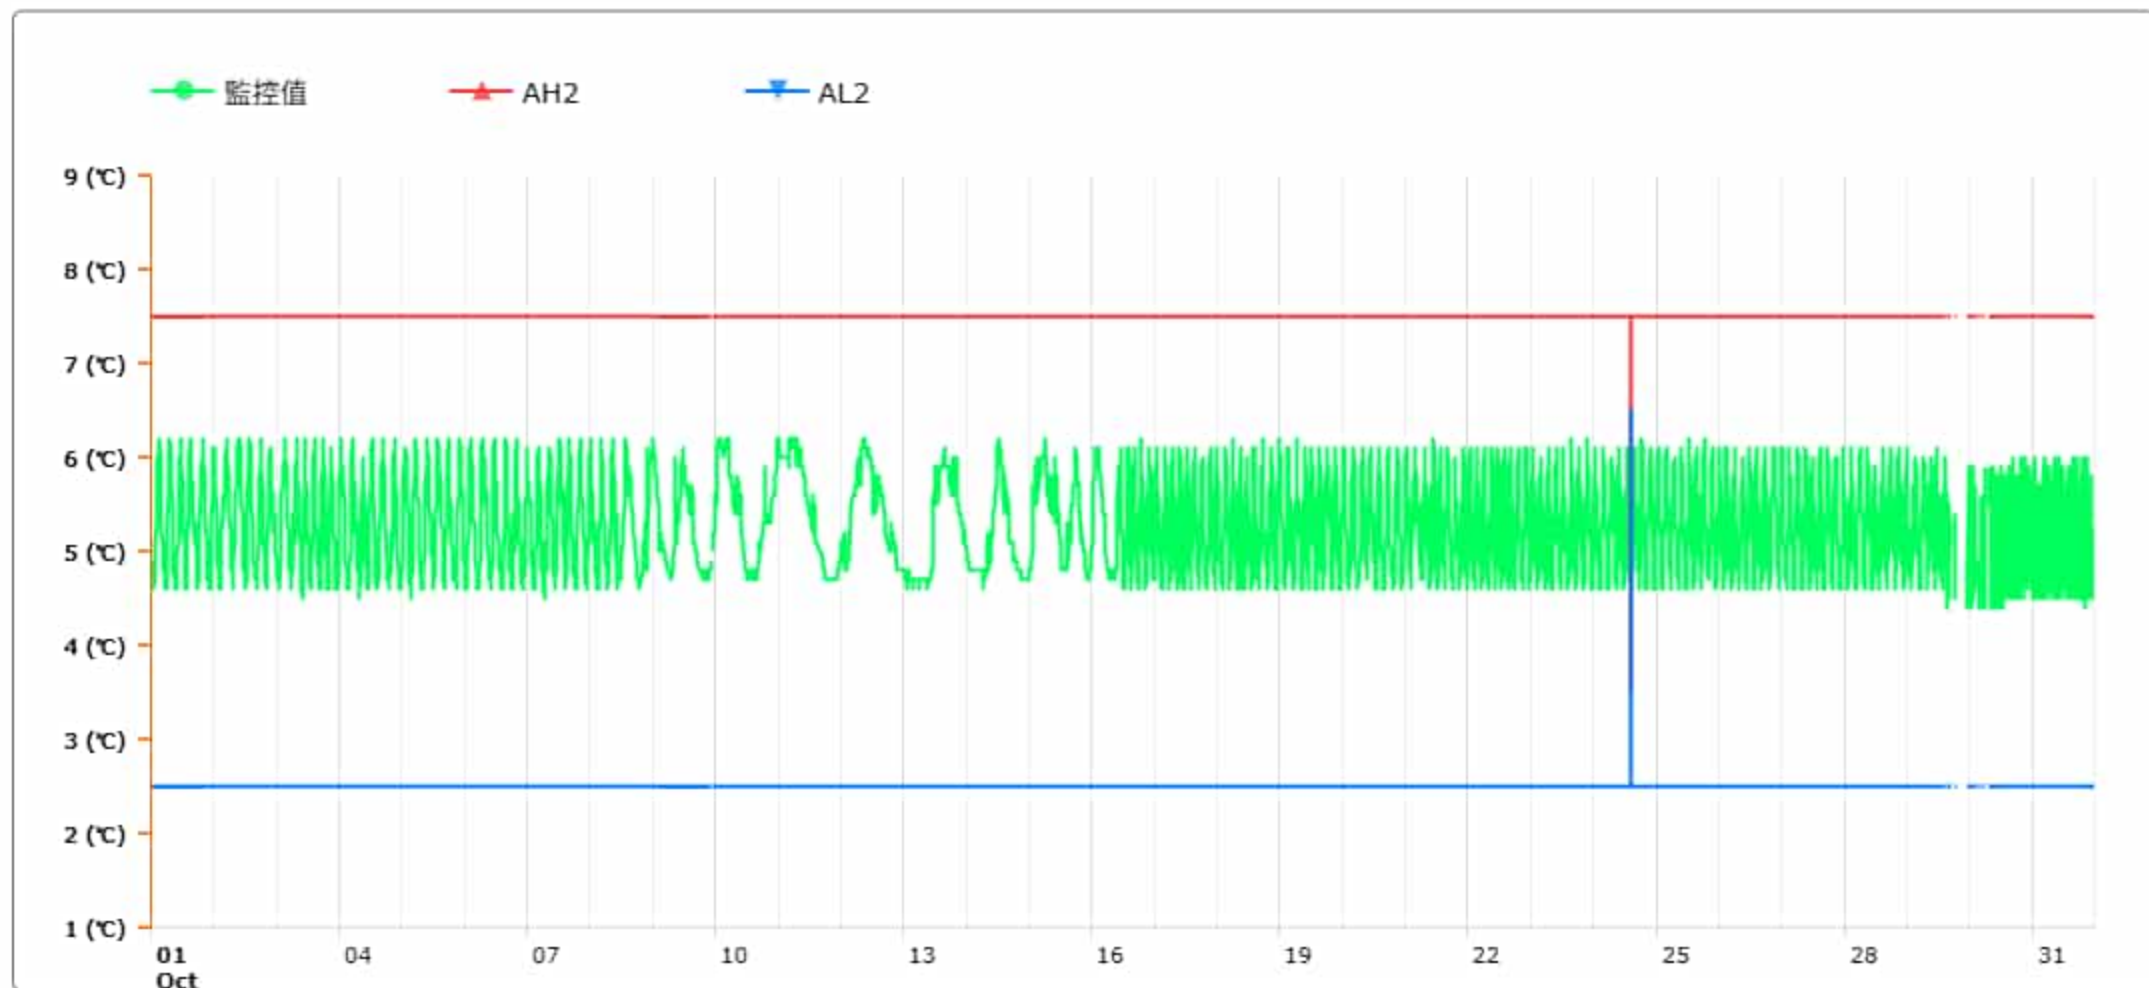

監控點圖表

監控點: 606-1F臨床試驗藥局單門冰箱-(下)

時間區間: 2024-10-01 00:00 ~ 2024-10-31 23:59

最大值: 6.2 °C

最小值: 4.4 °C

平均值: 5.3 °C

製表者: 王平宇

單位主管: