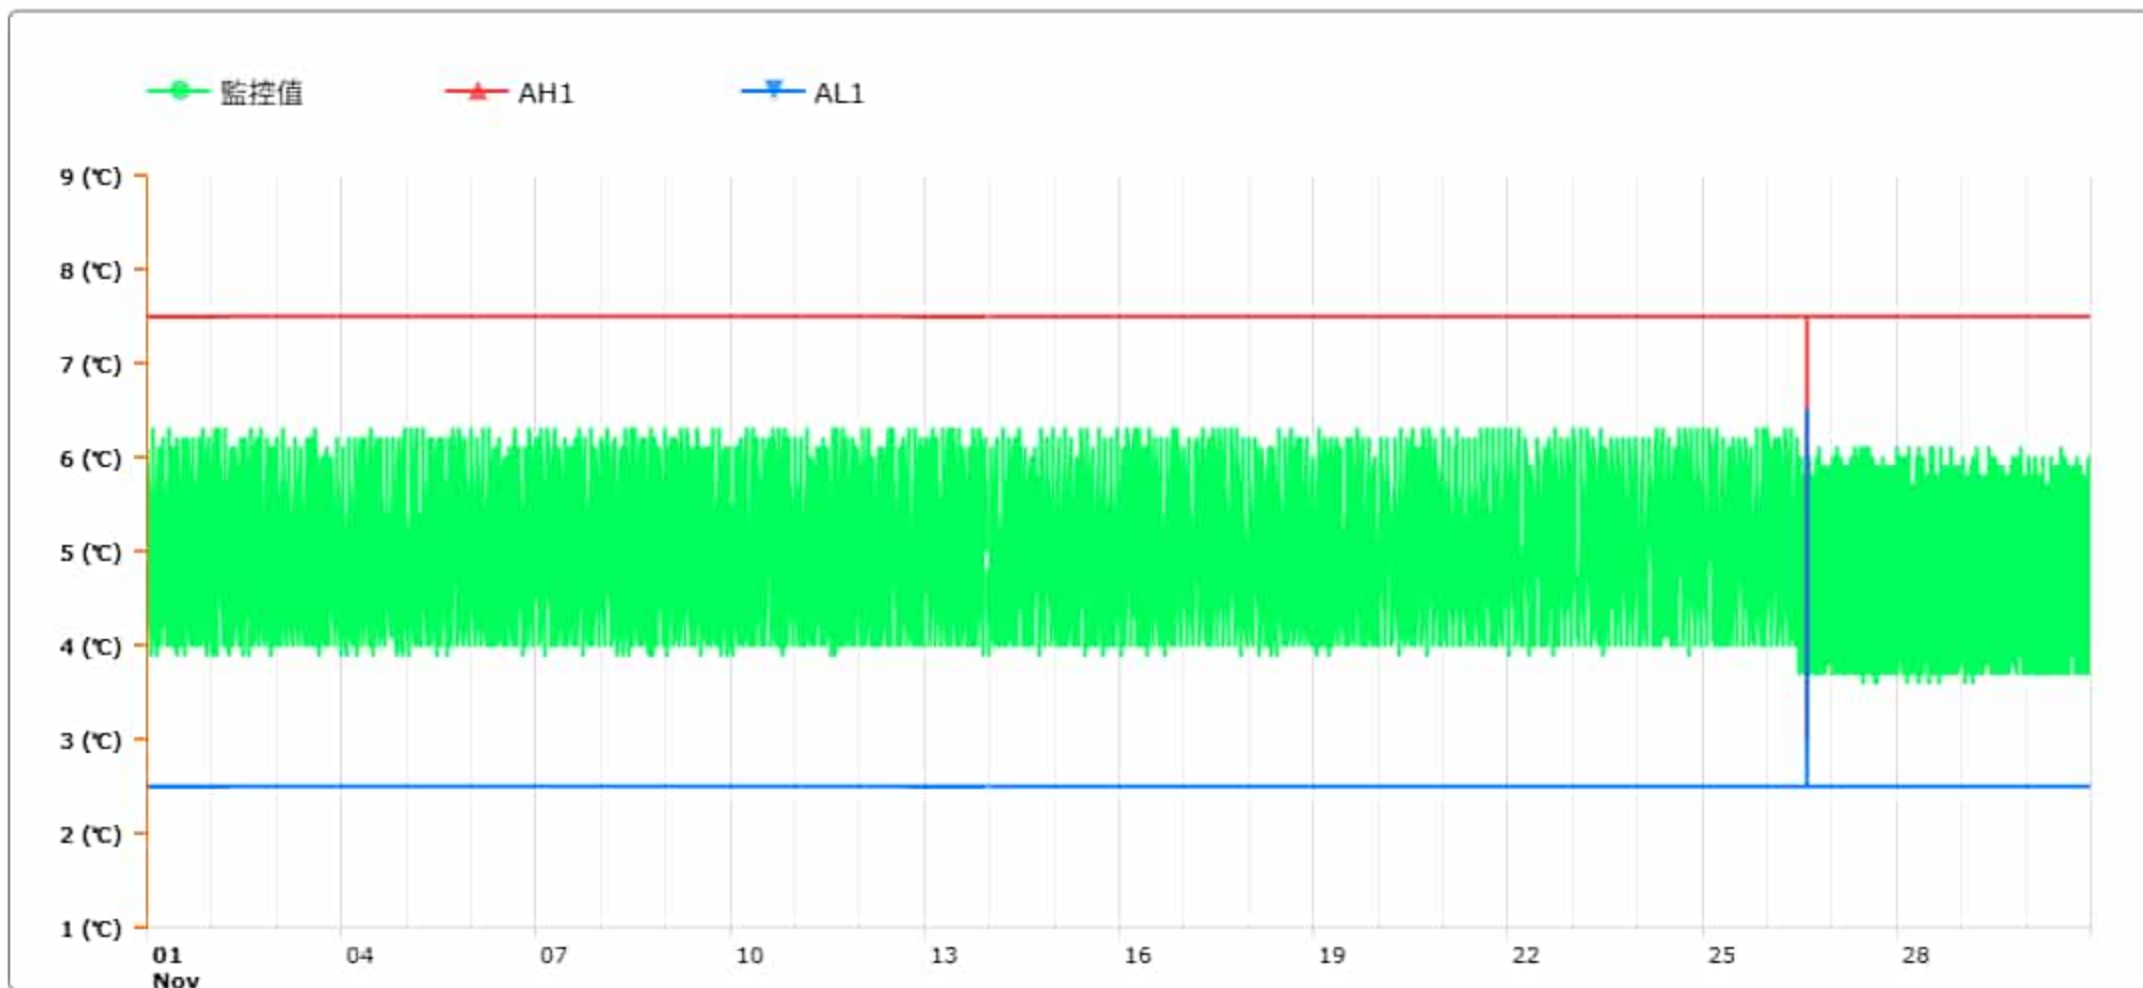

監控點圖表

監控點: 605-1F臨床試驗藥局單門冰箱-(上)

時間區間: 2024-11-01 00:00 ~ 2024-11-30 23:59

最大值: 6.3 °C

最小值: 3.6 °C

平均值: 5.0 °C

製表者: 王平宇

單位主管: