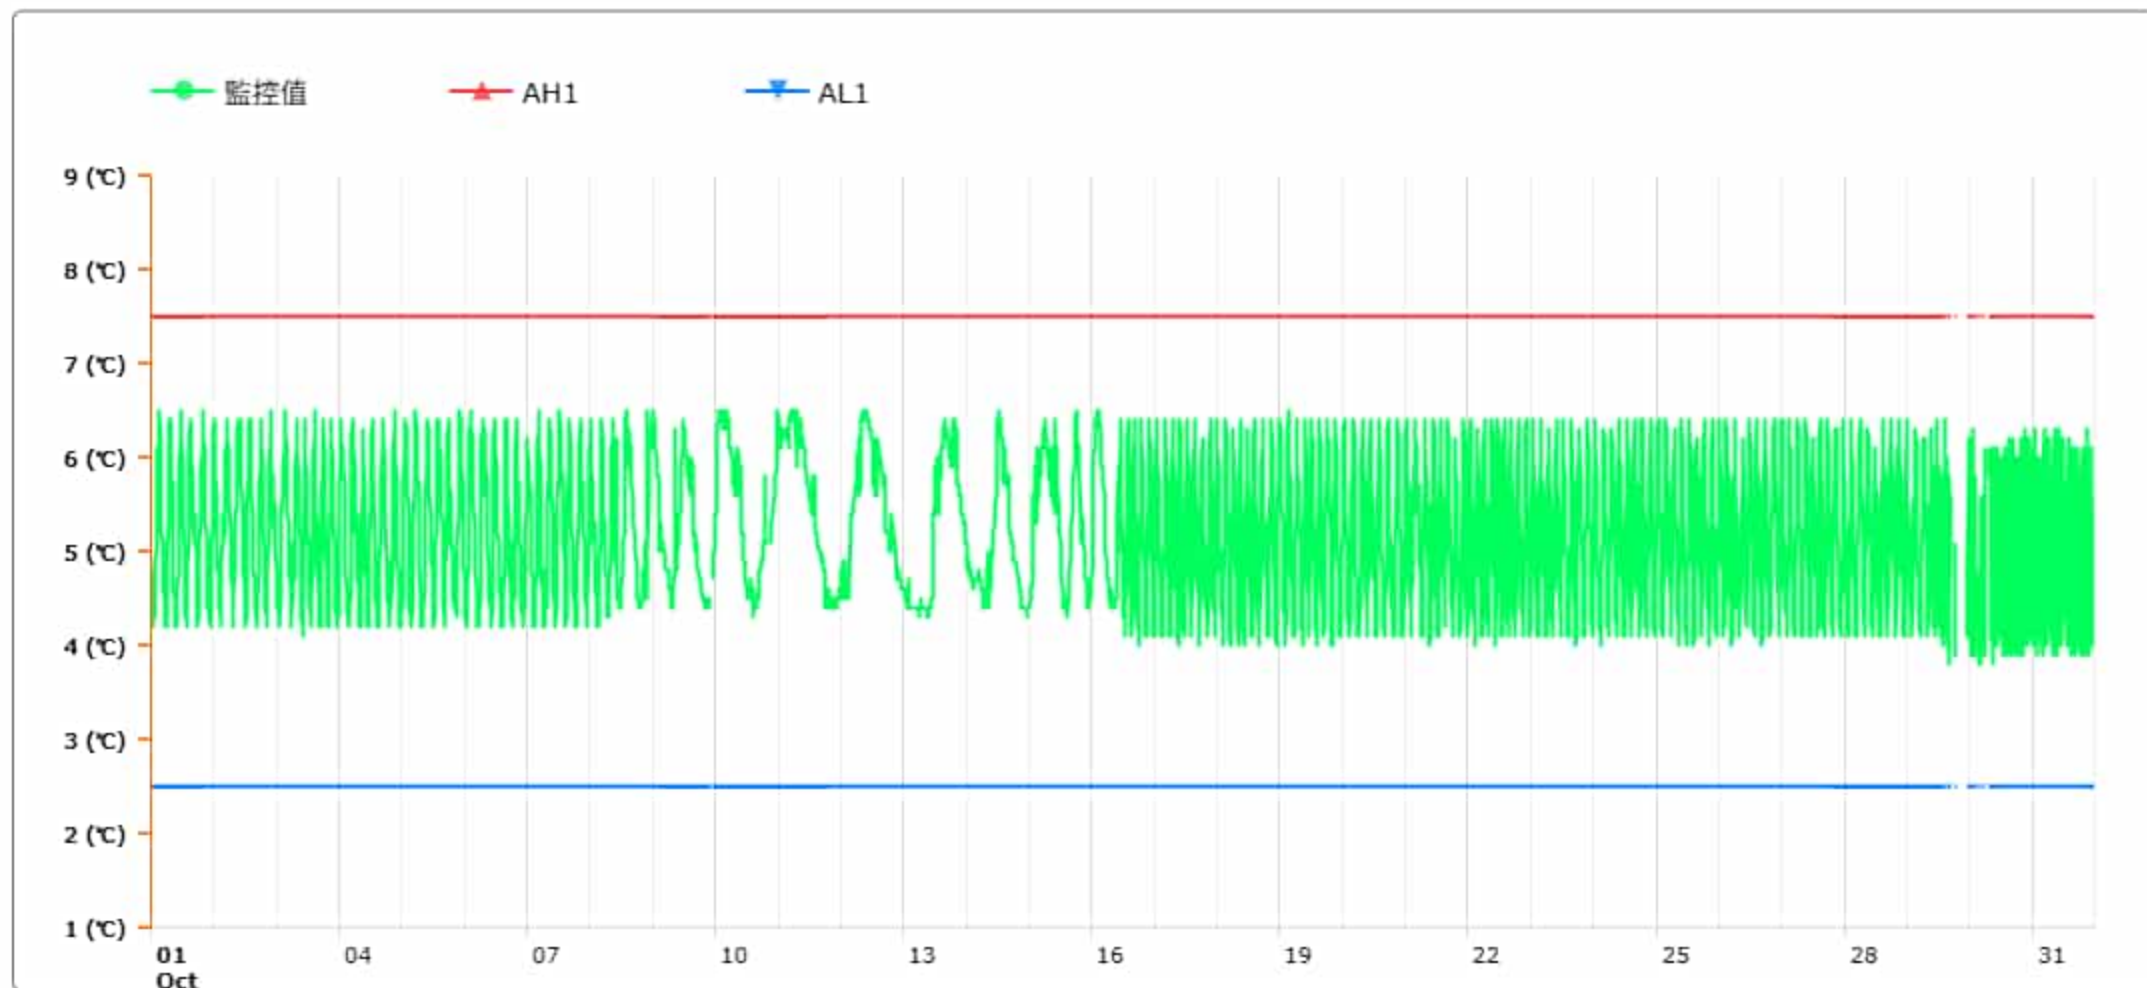

監控點圖表

監控點: 605-1F臨床試驗藥局單門冰箱-(上)

時間區間: 2024-10-01 00:00 ~ 2024-10-31 23:59

最大值: 6.5 °C

最小值: 3.8 °C

平均值: 5.2 °C

製表者: 王平宇

單位主管: