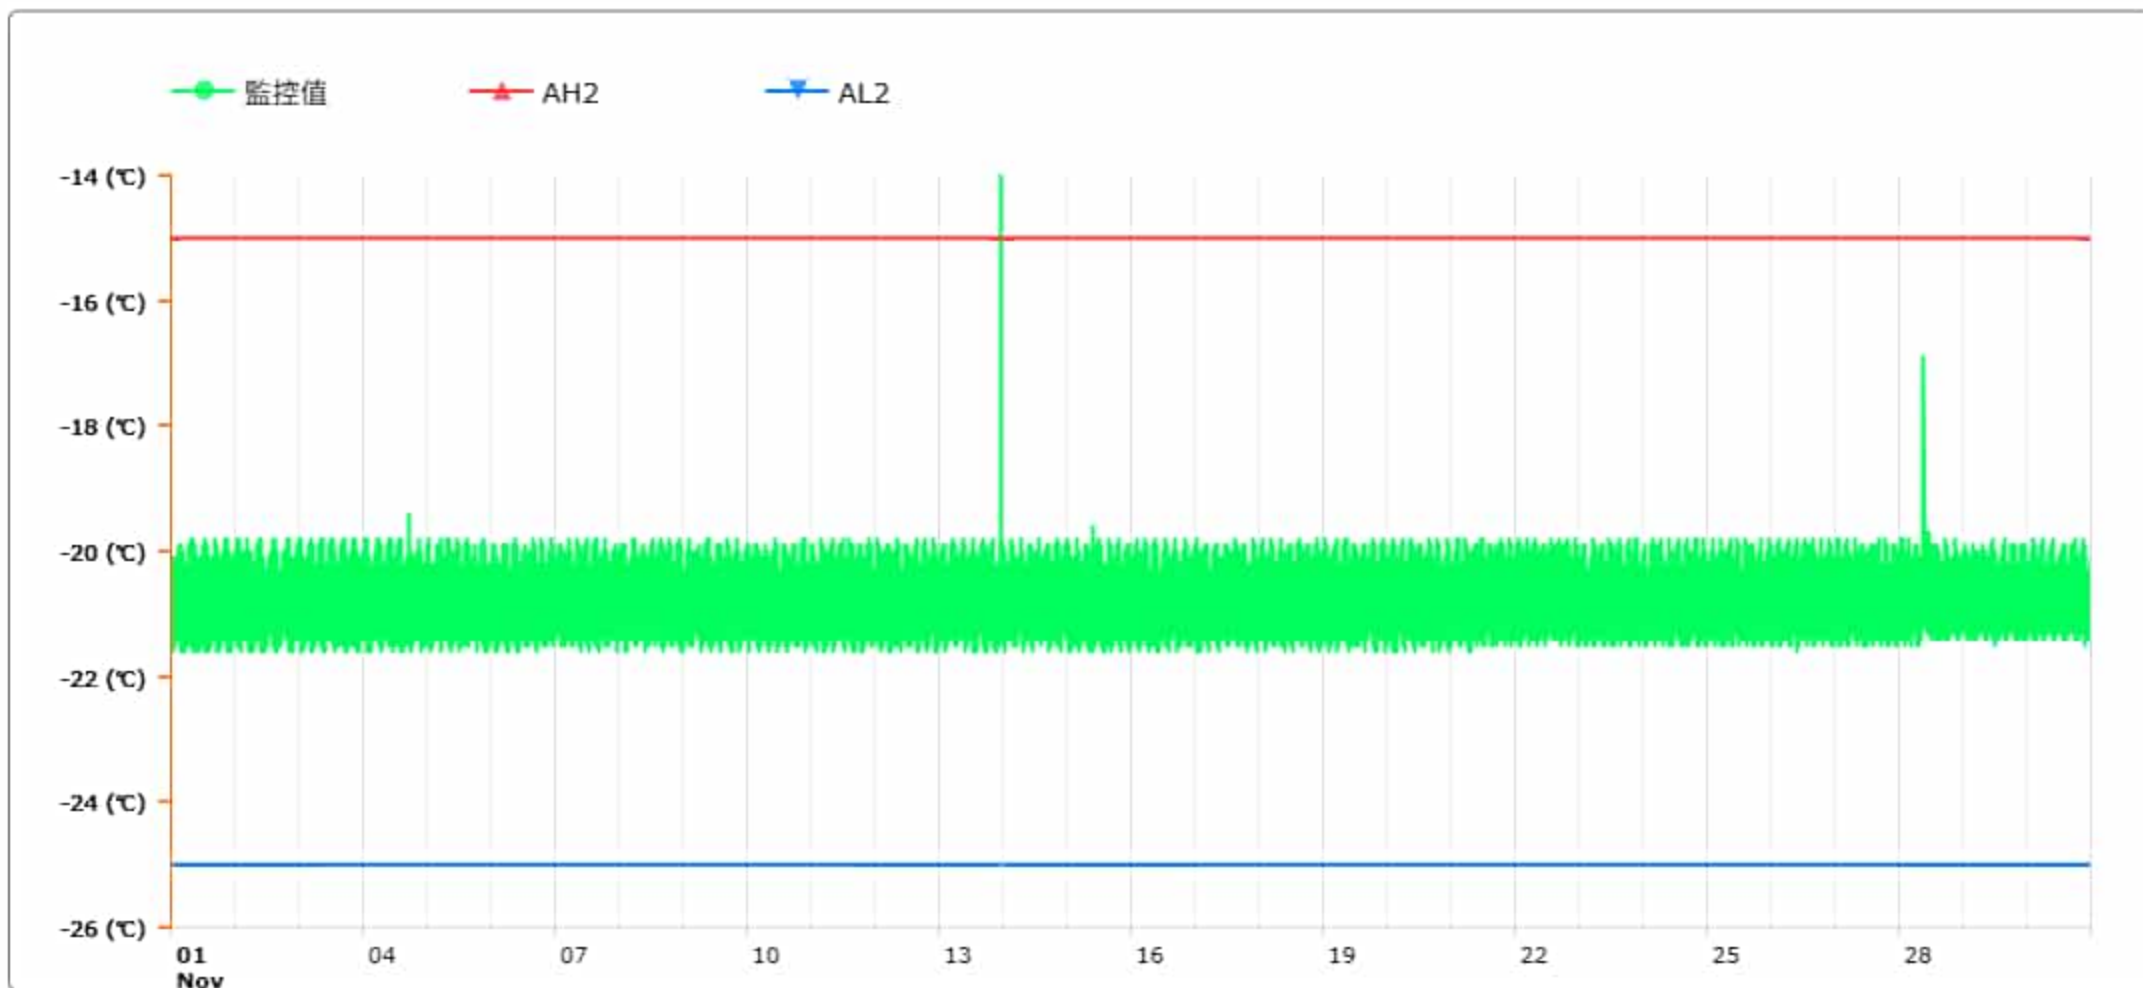

監控點圖表

監控點: 604-1F臨床試驗藥局雙溫冰箱冷凍區-(下)

時間區間: 2024-11-01 00:00 ~ 2024-11-30 23:59

最大值: 0 °C

最小值: -21.6 °C

平均值: -20.8 °C

製表者: 王平宇

單位主管: