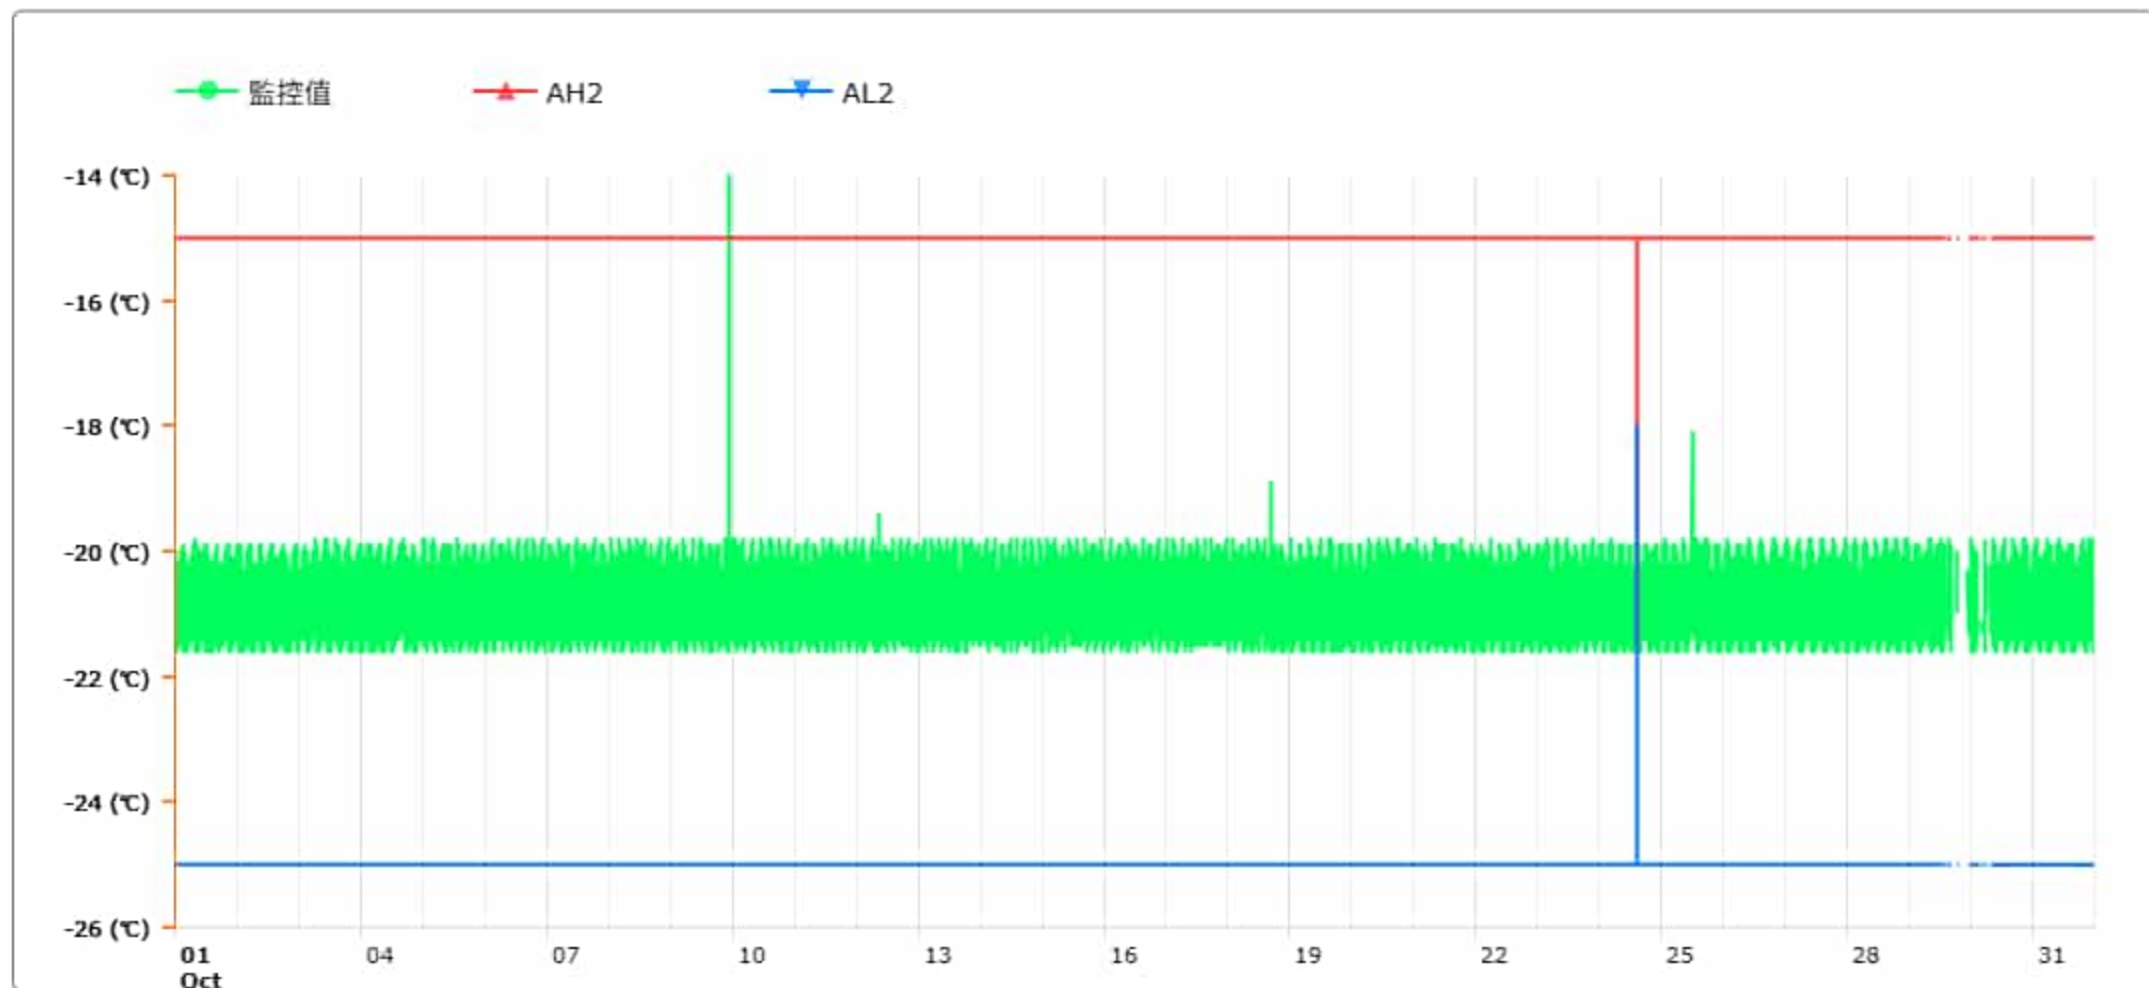

監控點圖表

監控點: 604-1F臨床試驗藥局雙溫冰箱冷凍區-(下)

時間區間: 2024-10-01 00:00 ~ 2024-10-31 23:59

最大值: 0 °C

最小值: -21.6 °C

平均值: -20.8 °C

製表者: 王平宇

單位主管: